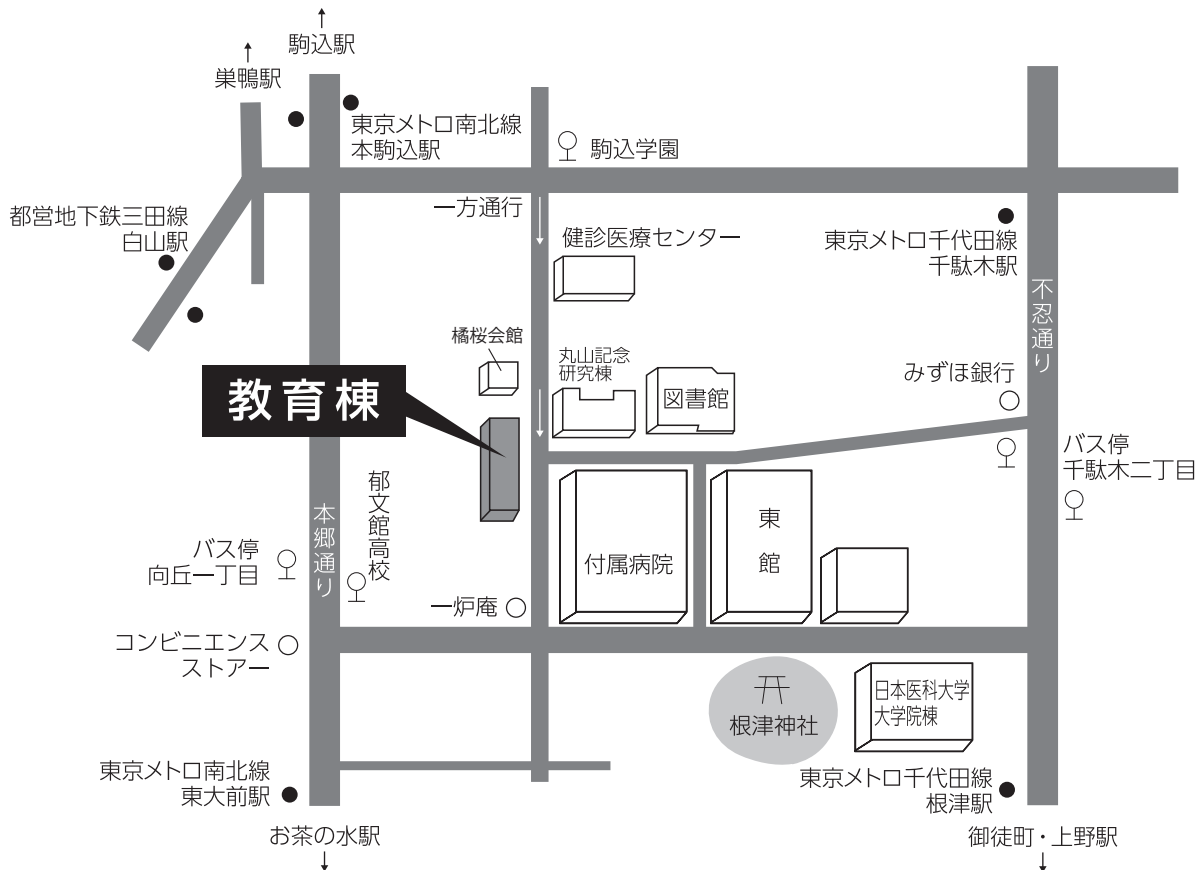

会場交通案内

日本医科大学 教育棟

〒113-0023 東京都文京区向丘 2-20-10

交通アクセス

- 東京メトロ千代田線千駄木駅及び根津駅より徒歩 8 分
- 東京メトロ南北線東大前駅及び本駒込駅より徒歩 8 分
- 都営三田線白山駅より徒歩 10 分