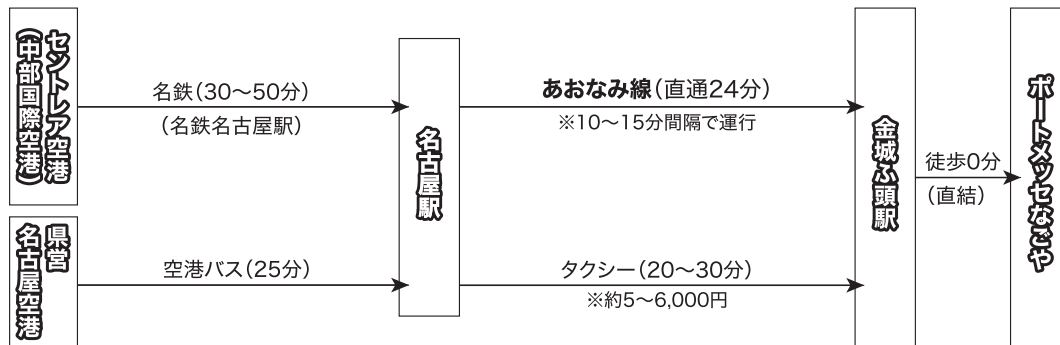

会場へのアクセス

電車でのご来場 名古屋駅よりあおなみ線利用。「金城ふ頭駅」直結徒歩0分

車でのご来場 一般道から ⇨ 汐止町交差点から西側道路(潮風線)をご利用ください。
 高速道路から ⇨ 名港中央 IC の料金所を出たら、信号手前で左側 U ターンへ入ってください。
 金城ふ頭周辺の交通アクセス ⇨ 「金城ふ頭駐車場」をご利用ください。

会場案内図