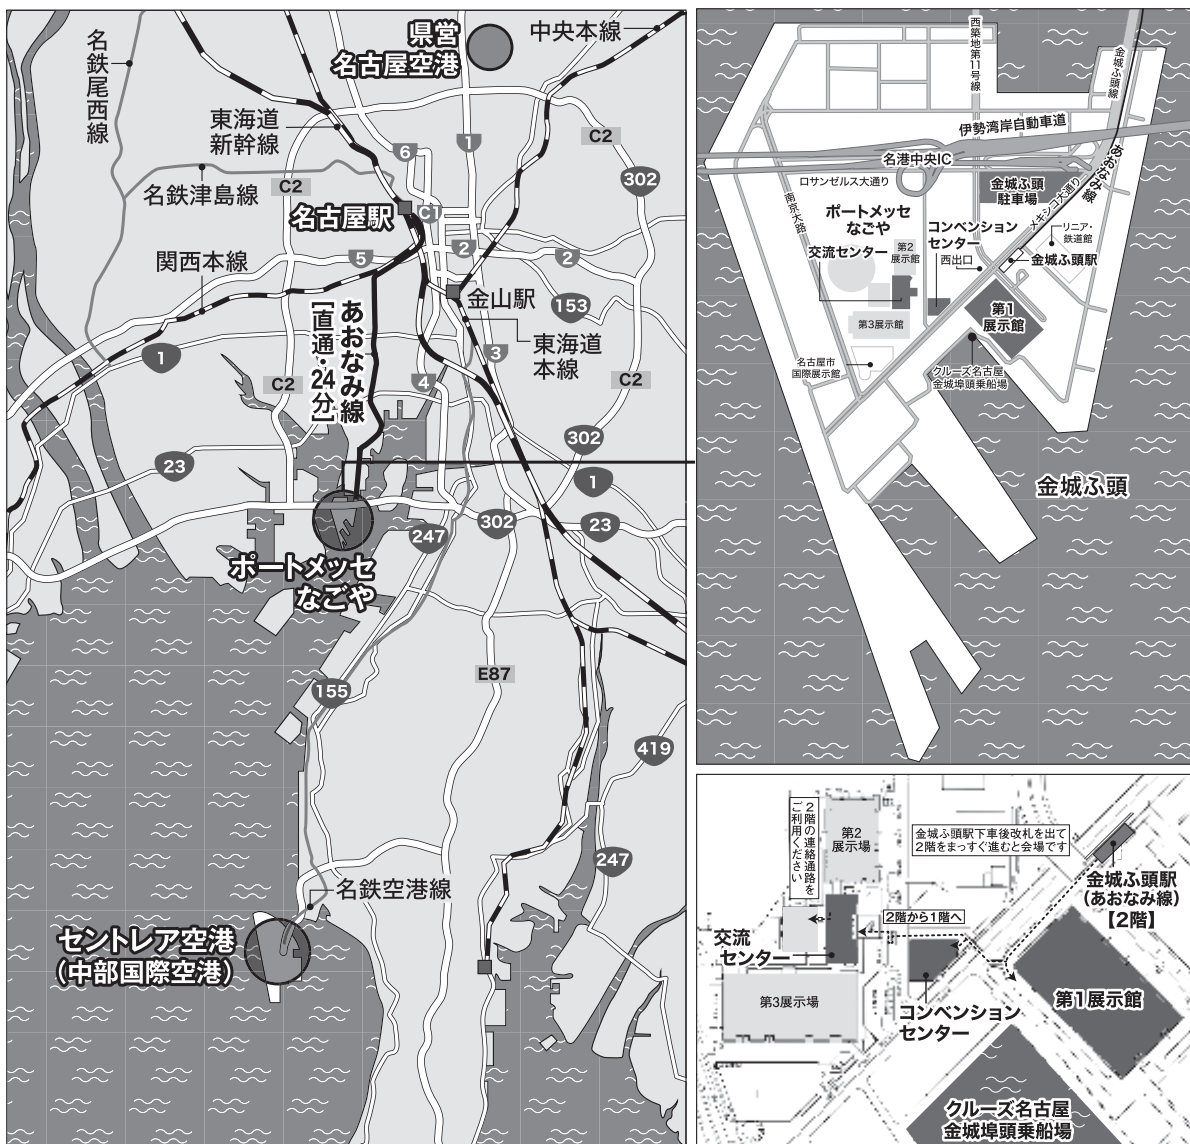

会場へのアクセス

電車でのご来場 名古屋駅よりあおなみ線利用。「金城ふ頭駅」直結徒歩0分

車でのご来場 一般道から ⇨ 汐止町交差点から西側道路(潮風線)をご利用ください。
 高速道路から ⇨ 名港中央 IC の料金所を出たら、信号手前で左側 U ターンへ入ってください。
 金城ふ頭周辺の交通アクセス ⇨ 「金城ふ頭駐車場」をご利用ください。

会場案内図