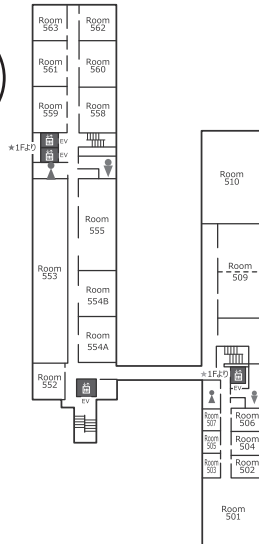

国立京都国際会館	
イベントホール (Event Hall)	総合案内、招待者受付、名誉・功労会員受付、会員連絡板 参加受付、日整会教育研修単位受付、デジタルポスター閲覧 (PC) コーナー PC受付、年会費・入会受付、クローク 企業展示会場、休憩・ドリンクコーナー
本館・アネックスホール	第1会場～第12会場 運営本部 書籍展示、クローク、控室

会場案内図

国立京都国際会館

1F

2F

5F

6F