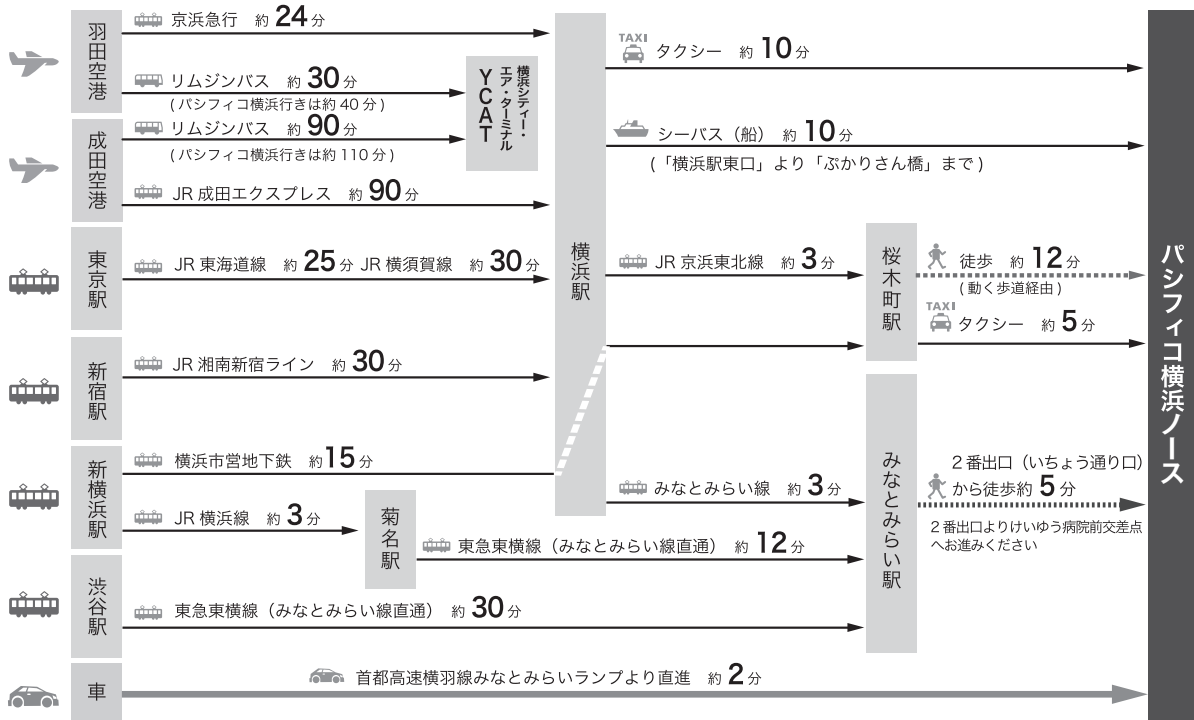

会場までのアクセス

※乗り換え時間は含まれておりません。また道路状況等により所要時間が異なります。
 ※現在、整備中または開業前の施設等も記載しております。

会場案内図

ノース 1F

ノース 2F

ノース 3F

ノース 4F

※中継会場について
聴講者多数により混雑した場合、
中継会場を開放します。

アネックスホール 2F