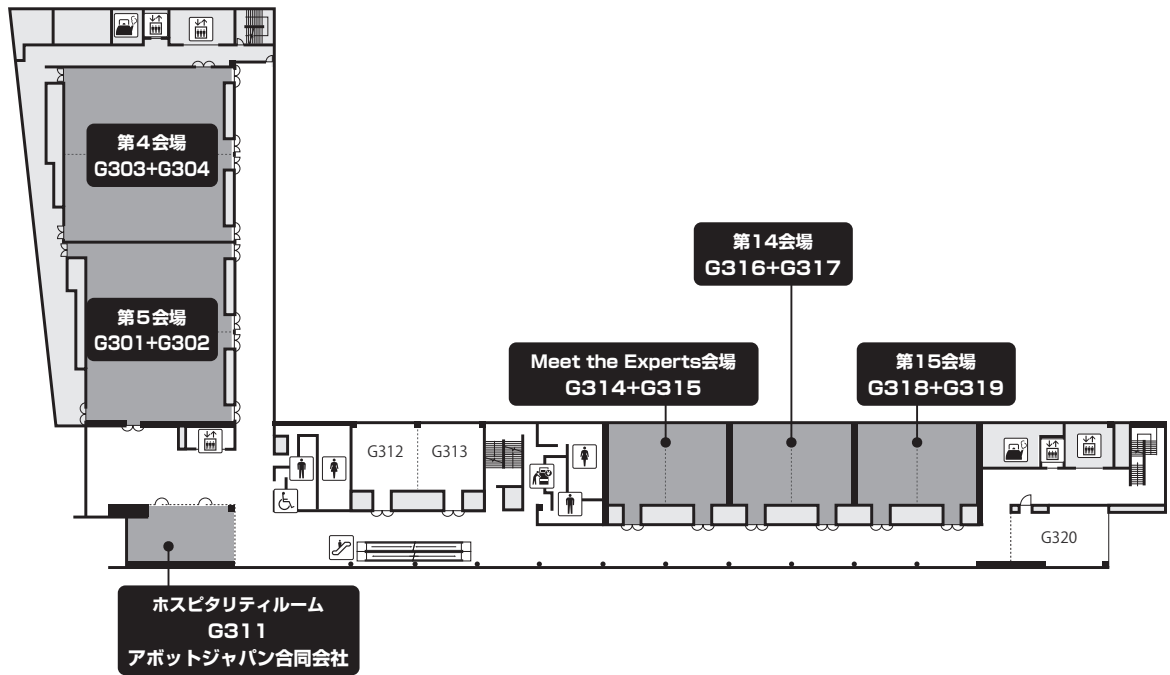

会場までのアクセス

※乗り換え時間は含まれておりません。また道路状況等により所要時間が異なります。
 ※現在、整備中または開業前の施設等も記載しております。

会場案内図

ノース 1F

ノース 2F

ノース 3F

ノース 4F

※中継会場について
聴講者多数により混雑した場合、
中継会場を開放します。

アネックスホール 2F