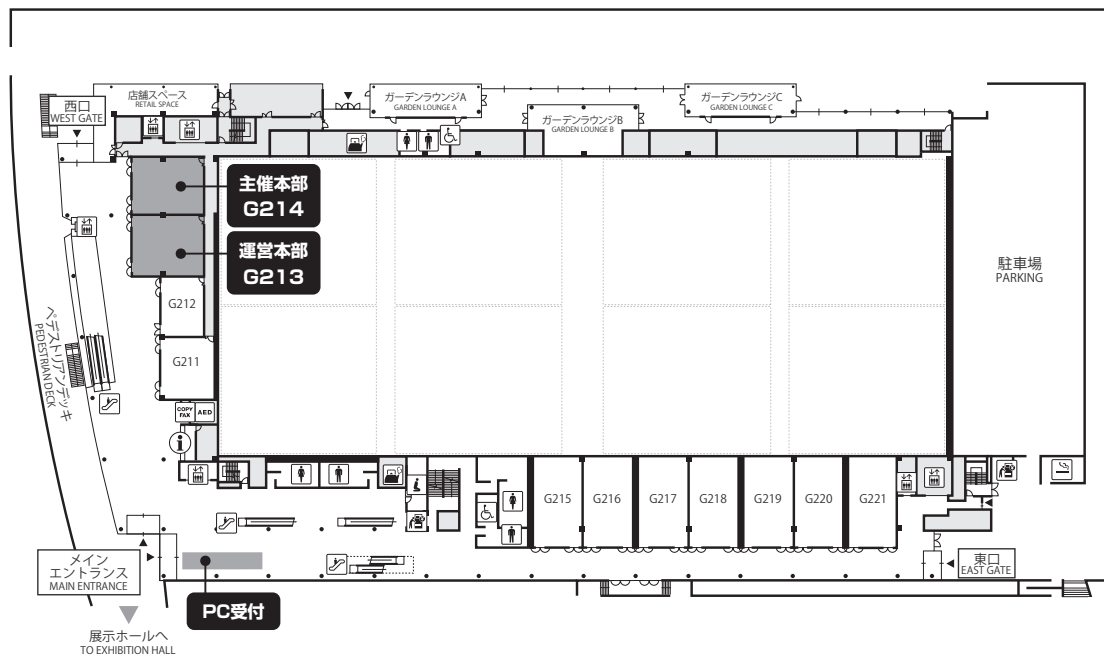

会場までのアクセス

※乗り換え時間は含まれておりません。また道路状況等により所要時間が異なります。
 ※現在、整備中または開業前の施設等も記載しております。

会場案内図

ノース 1F

ノース 2F

ノース 3F

ノース 4F

※中継会場について
聴講者多数により混雑した場合、
中継会場を開放します。

アネックスホール 2F