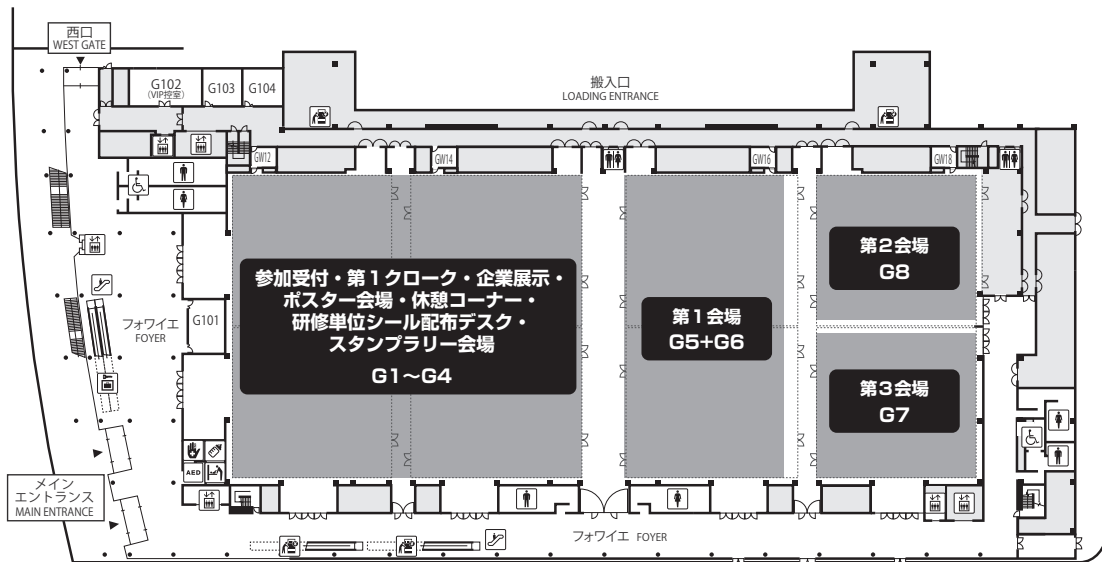

会場までのアクセス

※乗り換え時間は含まれておりません。また道路状況等により所要時間が異なります。
 ※現在、整備中または開業前の施設等も記載しております。

会場案内図

ノース 1F

ノース 2F

ノース 3F

ノース 4F

※中継会場について
聴講者多数により混雑した場合、
中継会場を開放します。

アネックスホール 2F