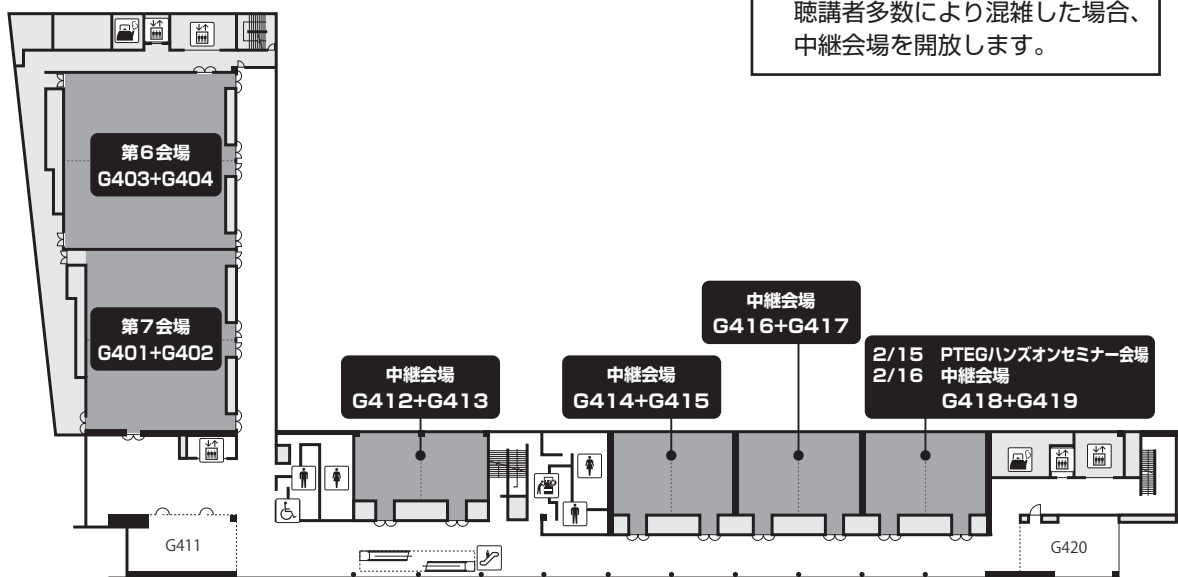

会場までのアクセス

※乗り換え時間は含まれておりません。また道路状況等により所要時間が異なります。
 ※現在、整備中または開業前の施設等も記載しております。

会場案内図

ノース 1F

ノース 2F

ノース 3F

ノース 4F

※中継会場について
聴講者多数により混雑した場合、
中継会場を開放します。

アネックスホール 2F