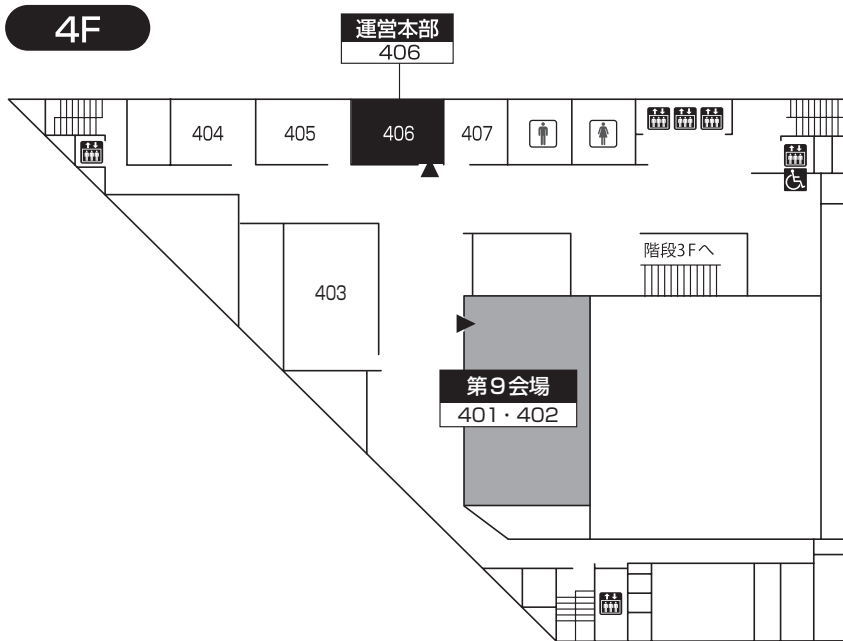

会場案内図

施設別会場案内図

神戸国際会議場	
B1F	クローク (リハーサル室)
1F	第 7 会場 (メインホール)
3F	第 8 会場 (国際会議室301) 発表データ受付 (エントランスホール)
4F	第 9 会場 (401・402) 運営本部 (406)
5F	第 10 会場 (501)

神戸ポートピアホテル			
本館		南館	
B1F	ホテルクローク	B1F	第 3 会場 (トパーズ)
	第 5 会場 (偕楽)		第 4 会場 (エメラルド)
	第 6 会場 (和楽)	1F	ホテルクローク
	運営本部 (布引)		第 1 会場 (大輪田 A・B)
			第 2 会場 (大輪田 C)
			発表データ受付 (大輪田前)

神戸国際展示場			
1号館		2号館	
1F	参加受付・単位受付・総合案内 (展示室)	1F	ポスター会場 (コンベンションホール)
	学術セミナー弁当券配布デスク (展示室)		企業展示会場 (コンベンションホール)
	スタンプラリーデスク (展示室)		ドリンク・休憩コーナー (コンベンションホール)
	クローク (展示室)		運営本部 (主催者事務局)
	発表データ受付 (展示室)		書籍展示・学会バザー (コンベンションホール前ロビー)
	書籍展示 (ロビー)		
2F	第 11 会場 (展示室 A)	2F	第 13 会場 (2A 会議室)
	第 12 会場 (展示室 B)	3F	第 14 会場 (3A 会議室)

会場案内図 神戸ポートピアホテル

本館 1F

南館 1F

南館 B1F

神戸ポートピアホテルには
参加受付がございません。
ご注意ください。

会場案内図 神戸ポートピアホテル

会場案内図 神戸国際会議場

会場案内図 神戸国際会議場

会場案内図 神戸国際展示場

会場案内図 神戸国際展示場

ポスター会場 神戸国際展示場

2号館 1F コンベンションホール

<ポスター発表>

5月 9日 (火) 13:30 ~ 14:30 P01 ~ P14

5月 10日 (水) 11:30 ~ 12:30 P15 ~ P26