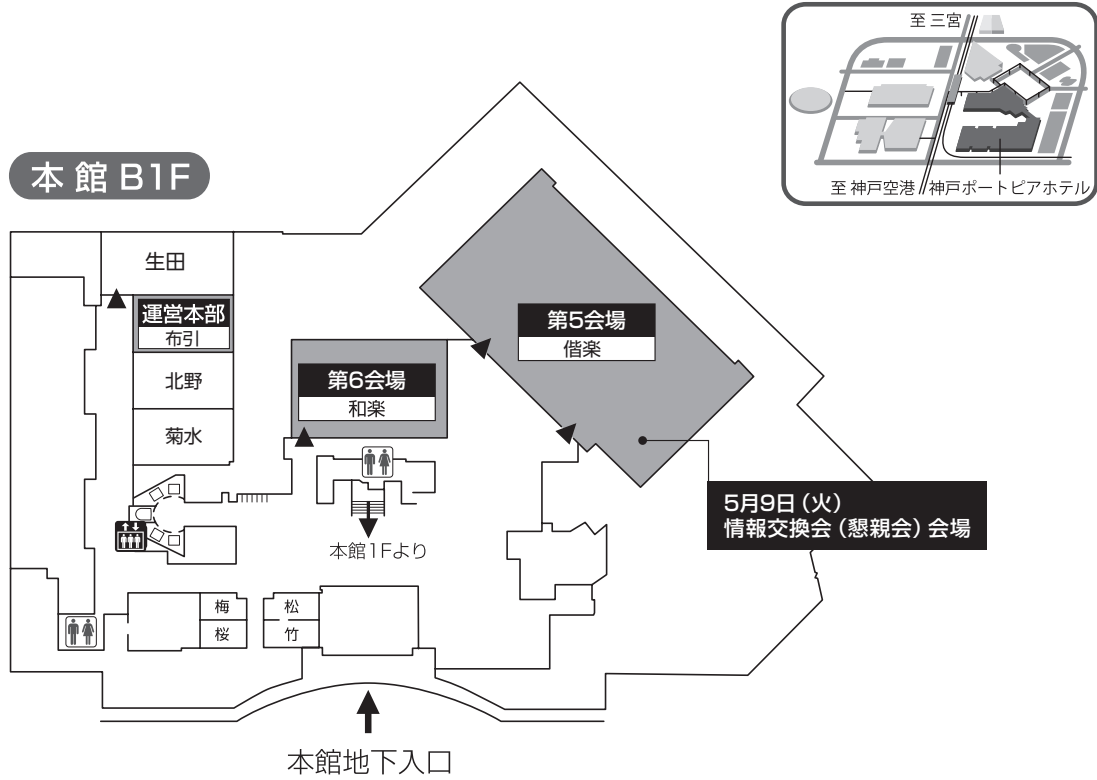

会場案内図

施設別会場案内図

神戸国際会議場	
B1F	クローク (リハーサル室)
1F	第 7 会場 (メインホール)
3F	第 8 会場 (国際会議室301) 発表データ受付 (エントランスホール)
4F	第 9 会場 (401・402) 運営本部 (406)
5F	第 10 会場 (501)

神戸ポートピアホテル			
本館		南館	
B1F	ホテルクローク	B1F	第 3 会場 (トパーズ)
	第 5 会場 (偕楽)		第 4 会場 (エメラルド)
	第 6 会場 (和楽)	1F	ホテルクローク
	運営本部 (布引)		第 1 会場 (大輪田 A・B)
			第 2 会場 (大輪田 C)
			発表データ受付 (大輪田前)

神戸国際展示場			
1号館		2号館	
1F	参加受付・単位受付・総合案内 (展示室)	1F	ポスター会場 (コンベンションホール)
	学術セミナー弁当券配布デスク (展示室)		企業展示会場 (コンベンションホール)
	スタンプラリーデスク (展示室)		ドリンク・休憩コーナー (コンベンションホール)
	クローク (展示室)		運営本部 (主催者事務局)
	発表データ受付 (展示室)		書籍展示・学会バザー (コンベンションホール前ロビー)
	書籍展示 (ロビー)		
2F	第 11 会場 (展示室 A)	2F	第 13 会場 (2A 会議室)
	第 12 会場 (展示室 B)	3F	第 14 会場 (3A 会議室)

会場案内図 神戸ポートピアホテル

本館 1F

南館 1F

南館 B1F

神戸ポートピアホテルには
参加受付がございません。
ご注意ください。

会場案内図 神戸ポートピアホテル

会場案内図 神戸国際会議場

会場案内図 神戸国際会議場

会場案内図 神戸国際展示場

会場案内図 神戸国際展示場

ポスター会場 神戸国際展示場

2号館 1F コンベンションホール

<ポスター発表>

5月 9日 (火) 13:30 ~ 14:30 P01 ~ P14

5月 10日 (水) 11:30 ~ 12:30 P15 ~ P26