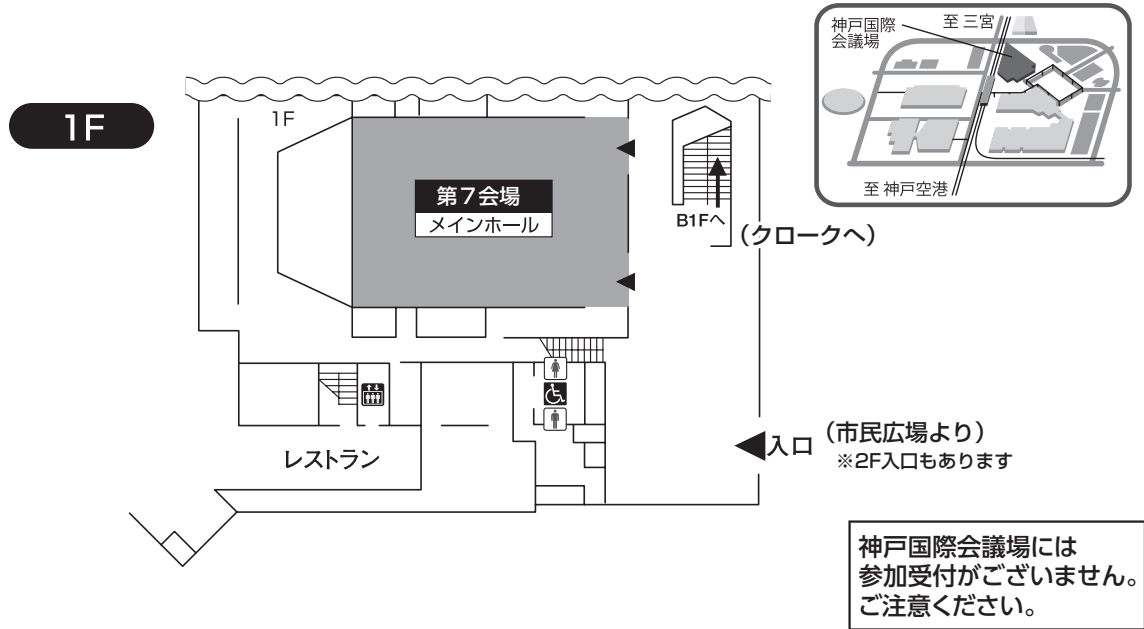

会場案内図

施設別会場案内図

神戸国際会議場	
B1F	クローク (リハーサル室)
1F	第 7 会場 (メインホール)
3F	第 8 会場 (国際会議室301) 発表データ受付 (エントランスホール)
4F	第 9 会場 (401・402) 運営本部 (406)
5F	第 10 会場 (501)

神戸ポートピアホテル			
本館		南館	
B1F	ホテルクローク	B1F	第 3 会場 (トパーズ)
	第 5 会場 (偕楽)		第 4 会場 (エメラルド)
	第 6 会場 (和楽)	1F	ホテルクローク
	運営本部 (布引)		第 1 会場 (大輪田 A・B)
			第 2 会場 (大輪田 C)
			発表データ受付 (大輪田前)

神戸国際展示場			
1号館		2号館	
1F	参加受付・単位受付・総合案内 (展示室)	1F	ポスター会場 (コンベンションホール)
	学術セミナー弁当券配布デスク (展示室)		企業展示会場 (コンベンションホール)
	スタンプラリーデスク (展示室)		ドリンク・休憩コーナー (コンベンションホール)
	クローク (展示室)		運営本部 (主催者事務局)
	発表データ受付 (展示室)		書籍展示・学会バザー (コンベンションホール前ロビー)
	書籍展示 (ロビー)		
2F	第 11 会場 (展示室 A)	2F	第 13 会場 (2A 会議室)
	第 12 会場 (展示室 B)	3F	第 14 会場 (3A 会議室)

会場案内図 神戸ポートピアホテル

本館 1F

南館 1F

南館 B1F

神戸ポートピアホテルには
参加受付がございません。
ご注意ください。

会場案内図 神戸ポートピアホテル

会場案内図 神戸国際会議場

会場案内図 神戸国際会議場

会場案内図 神戸国際展示場

会場案内図 神戸国際展示場

ポスター会場 神戸国際展示場

2号館 1F コンベンションホール

<ポスター発表>

5月 9日 (火) 13:30 ~ 14:30 P01 ~ P14

5月 10日 (水) 11:30 ~ 12:30 P15 ~ P26