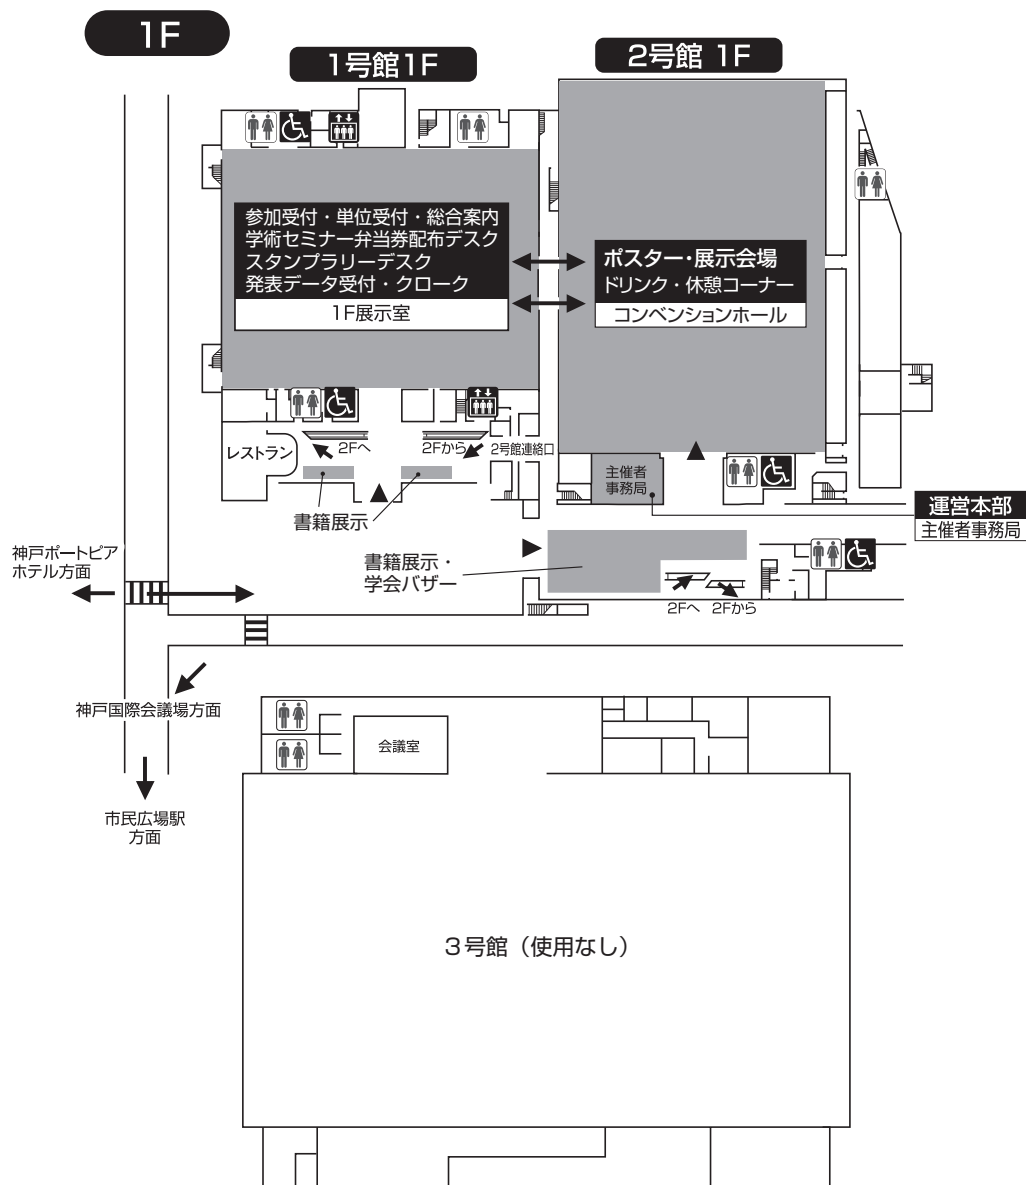

会場案内図

施設別会場案内図

神戸国際会議場	
B1F	クローク (リハーサル室)
1F	第 7 会場 (メインホール)
3F	第 8 会場 (国際会議室301) 発表データ受付 (エントランスホール)
4F	第 9 会場 (401・402) 運営本部 (406)
5F	第 10 会場 (501)

神戸ポートピアホテル			
本館		南館	
B1F	ホテルクローク	B1F	第 3 会場 (トパーズ)
	第 5 会場 (偕楽)		第 4 会場 (エメラルド)
	第 6 会場 (和楽)	1F	ホテルクローク
	運営本部 (布引)		第 1 会場 (大輪田 A・B)
			第 2 会場 (大輪田 C)
			発表データ受付 (大輪田前)

神戸国際展示場			
1号館		2号館	
1F	参加受付・単位受付・総合案内 (展示室)	1F	ポスター会場 (コンベンションホール)
	学術セミナー弁当券配布デスク (展示室)		企業展示会場 (コンベンションホール)
	スタンプラリーデスク (展示室)		ドリンク・休憩コーナー (コンベンションホール)
	クローク (展示室)		運営本部 (主催者事務局)
	発表データ受付 (展示室)		書籍展示・学会バザー (コンベンションホール前ロビー)
	書籍展示 (ロビー)		
2F	第 11 会場 (展示室 A)	2F	第 13 会場 (2A 会議室)
	第 12 会場 (展示室 B)	3F	第 14 会場 (3A 会議室)

会場案内図 神戸ポートピアホテル

本館 1F

南館 1F

南館 B1F

神戸ポートピアホテルには
参加受付がございません。
ご注意ください。

会場案内図 神戸ポートピアホテル

会場案内図 神戸国際会議場

会場案内図 神戸国際会議場

会場案内図 神戸国際展示場

会場案内図 神戸国際展示場

ポスター会場 神戸国際展示場

2号館 1F コンベンションホール

<ポスター発表>

5月 9日 (火) 13:30 ~ 14:30 P01 ~ P14

5月 10日 (水) 11:30 ~ 12:30 P15 ~ P26