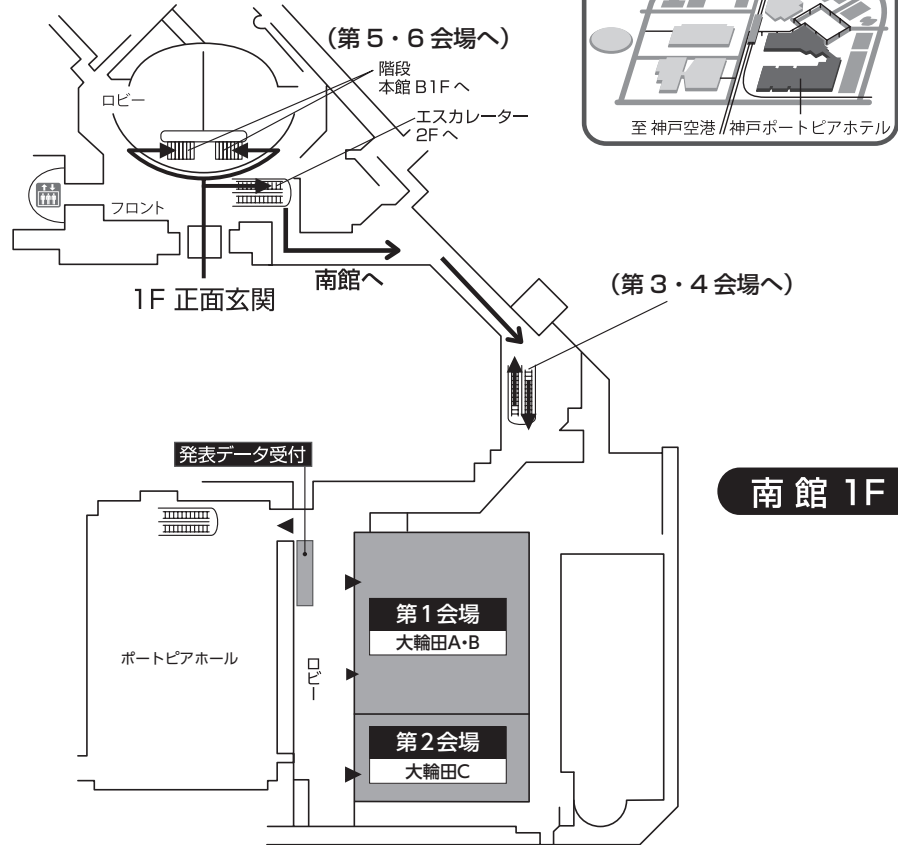

会場案内図

施設別会場案内図

神戸国際会議場	
B1F	クローク (リハーサル室)
1F	第 7 会場 (メインホール)
3F	第 8 会場 (国際会議室301) 発表データ受付 (エントランスホール)
4F	第 9 会場 (401・402) 運営本部 (406)
5F	第 10 会場 (501)

神戸ポートピアホテル			
本館		南館	
B1F	ホテルクローク	B1F	第 3 会場 (トパーズ)
	第 5 会場 (偕楽)		第 4 会場 (エメラルド)
	第 6 会場 (和楽)	1F	ホテルクローク
	運営本部 (布引)		第 1 会場 (大輪田 A・B)
			第 2 会場 (大輪田 C)
			発表データ受付 (大輪田前)

神戸国際展示場			
1号館		2号館	
1F	参加受付・単位受付・総合案内 (展示室)	1F	ポスター会場 (コンベンションホール)
	学術セミナー弁当券配布デスク (展示室)		企業展示会場 (コンベンションホール)
	スタンプラリーデスク (展示室)		ドリンク・休憩コーナー (コンベンションホール)
	クローク (展示室)		運営本部 (主催者事務局)
	発表データ受付 (展示室)		書籍展示・学会バザー (コンベンションホール前ロビー)
	書籍展示 (ロビー)		
2F	第 11 会場 (展示室 A)	2F	第 13 会場 (2A 会議室)
	第 12 会場 (展示室 B)	3F	第 14 会場 (3A 会議室)

会場案内図 神戸ポートピアホテル

本館 1F

南館 1F

南館 B1F

神戸ポートピアホテルには
参加受付がございません。
ご注意ください。

会場案内図 神戸ポートピアホテル

会場案内図 神戸国際会議場

会場案内図 神戸国際会議場

会場案内図 神戸国際展示場

会場案内図 神戸国際展示場

ポスター会場 神戸国際展示場

2号館 1F コンベンションホール

<ポスター発表>

5月 9日 (火) 13:30 ~ 14:30 P01 ~ P14

5月 10日 (水) 11:30 ~ 12:30 P15 ~ P26