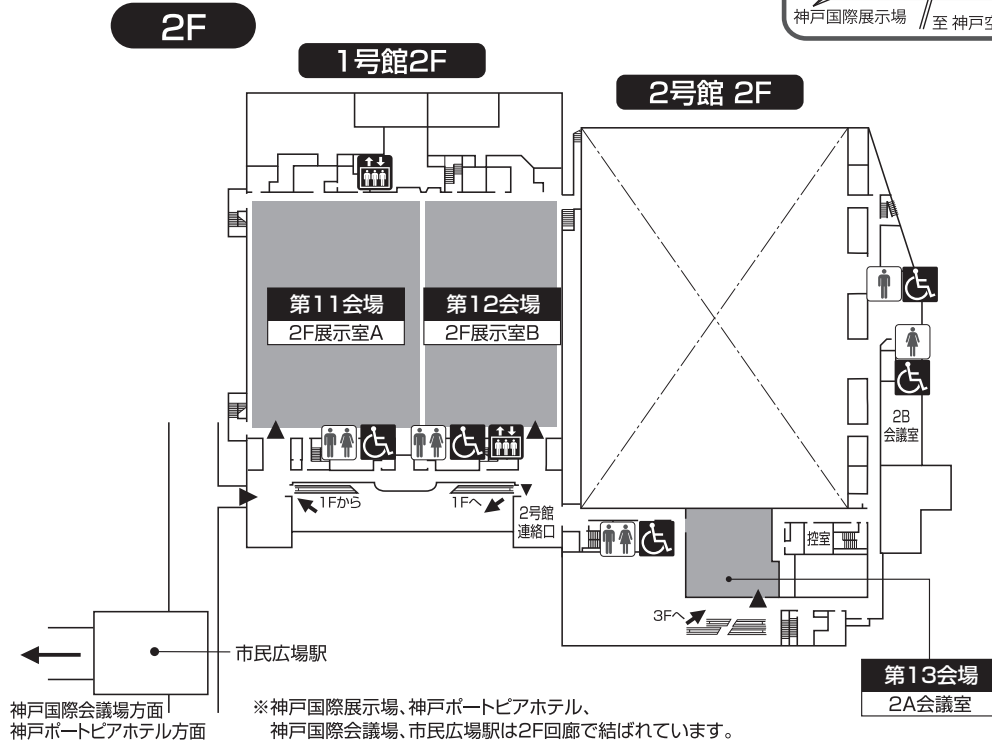

会場案内図

施設別会場案内図

神戸国際会議場	
B1F	クローク (リハーサル室)
1F	第 7 会場 (メインホール)
3F	第 8 会場 (国際会議室301) 発表データ受付 (エントランスホール)
4F	第 9 会場 (401・402) 運営本部 (406)
5F	第 10 会場 (501)

神戸ポートピアホテル			
本館		南館	
B1F	ホテルクローク	B1F	第 3 会場 (トパーズ)
	第 5 会場 (偕楽)		第 4 会場 (エメラルド)
	第 6 会場 (和楽)	1F	ホテルクローク
	運営本部 (布引)		第 1 会場 (大輪田 A・B)
			第 2 会場 (大輪田 C)
			発表データ受付 (大輪田前)

神戸国際展示場			
1号館		2号館	
1F	参加受付・単位受付・総合案内 (展示室)	1F	ポスター会場 (コンベンションホール)
	学術セミナー弁当券配布デスク (展示室)		企業展示会場 (コンベンションホール)
	スタンプラリーデスク (展示室)		ドリンク・休憩コーナー (コンベンションホール)
	クローク (展示室)		運営本部 (主催者事務局)
	発表データ受付 (展示室)		書籍展示・学会バザー (コンベンションホール前ロビー)
	書籍展示 (ロビー)		
2F	第 11 会場 (展示室 A)	2F	第 13 会場 (2A 会議室)
	第 12 会場 (展示室 B)	3F	第 14 会場 (3A 会議室)

会場案内図 神戸ポートピアホテル

本館 1F

南館 1F

南館 B1F

神戸ポートピアホテルには
参加受付がございません。
ご注意ください。

会場案内図 神戸ポートピアホテル

会場案内図 神戸国際会議場

会場案内図 神戸国際会議場

会場案内図 神戸国際展示場

会場案内図 神戸国際展示場

ポスター会場 神戸国際展示場

2号館 1F コンベンションホール

<ポスター発表>

5月 9日 (火) 13:30 ~ 14:30 P01 ~ P14

5月 10日 (水) 11:30 ~ 12:30 P15 ~ P26