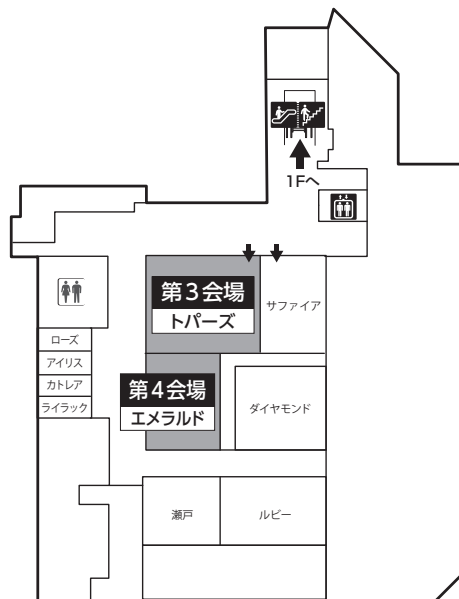

会場案内図

施設別会場案内図

神戸国際会議場	
B1F	クローク (リハーサル室)
1F	第 7 会場 (メインホール)
3F	第 8 会場 (国際会議室301) 発表データ受付 (エントランスホール)
4F	第 9 会場 (401・402) 運営本部 (406)
5F	第 10 会場 (501)

神戸ポートピアホテル			
本館		南館	
B1F	ホテルクローク	B1F	第 3 会場 (トパーズ)
	第 5 会場 (偕楽)		第 4 会場 (エメラルド)
	第 6 会場 (和楽)	1F	ホテルクローク
	運営本部 (布引)		第 1 会場 (大輪田 A・B)
			第 2 会場 (大輪田 C)
			発表データ受付 (大輪田前)

神戸国際展示場			
1号館		2号館	
1F	参加受付・単位受付・総合案内 (展示室)	1F	ポスター会場 (コンベンションホール)
	学術セミナー弁当券配布デスク (展示室)		企業展示会場 (コンベンションホール)
	スタンプラリーデスク (展示室)		ドリンク・休憩コーナー (コンベンションホール)
	クローク (展示室)		運営本部 (主催者事務局)
	発表データ受付 (展示室)		書籍展示・学会バザー (コンベンションホール前ロビー)
	書籍展示 (ロビー)		
2F	第 11 会場 (展示室 A)	2F	第 13 会場 (2A 会議室)
	第 12 会場 (展示室 B)	3F	第 14 会場 (3A 会議室)

会場案内図 神戸ポートピアホテル

本館 1F

南館 1F

南館 B1F

神戸ポートピアホテルには
参加受付がございません。
ご注意ください。

会場案内図 神戸ポートピアホテル

会場案内図 神戸国際会議場

会場案内図 神戸国際会議場

会場案内図 神戸国際展示場

会場案内図 神戸国際展示場

ポスター会場 神戸国際展示場

2号館 1F コンベンションホール

<ポスター発表>

5月 9日 (火) 13:30 ~ 14:30 P01 ~ P14

5月 10日 (水) 11:30 ~ 12:30 P15 ~ P26