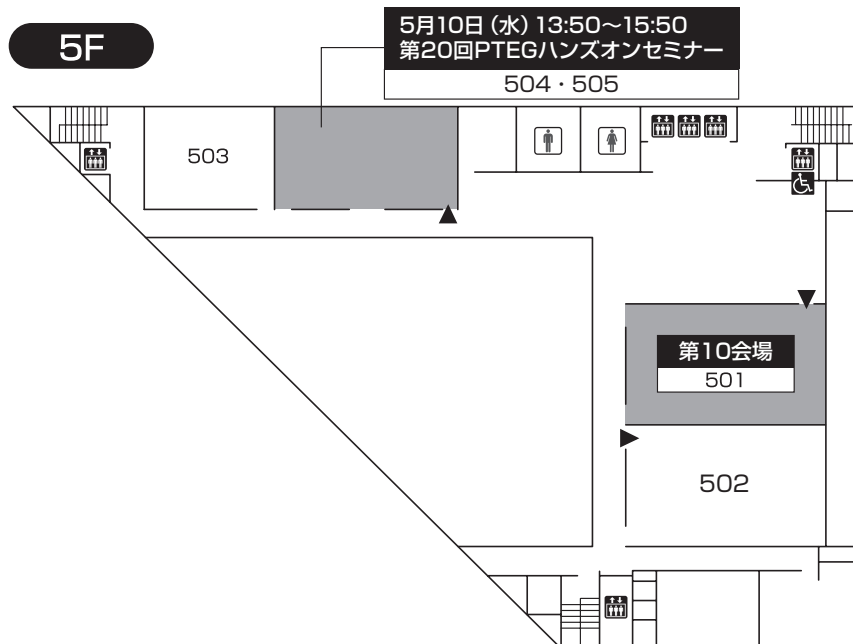

会場案内図

施設別会場案内図

神戸国際会議場	
B1F	クローク (リハーサル室)
1F	第 7 会場 (メインホール)
3F	第 8 会場 (国際会議室301) 発表データ受付 (エントランスホール)
4F	第 9 会場 (401・402) 運営本部 (406)
5F	第 10 会場 (501)

神戸ポートピアホテル			
本館		南館	
B1F	ホテルクローク	B1F	第 3 会場 (トパーズ)
	第 5 会場 (偕楽)		第 4 会場 (エメラルド)
	第 6 会場 (和楽)	1F	ホテルクローク
	運営本部 (布引)		第 1 会場 (大輪田 A・B)
			第 2 会場 (大輪田 C)
			発表データ受付 (大輪田前)

神戸国際展示場			
1号館		2号館	
1F	参加受付・単位受付・総合案内 (展示室)	1F	ポスター会場 (コンベンションホール)
	学術セミナー弁当券配布デスク (展示室)		企業展示会場 (コンベンションホール)
	スタンプラリーデスク (展示室)		ドリンク・休憩コーナー (コンベンションホール)
	クローク (展示室)		運営本部 (主催者事務局)
	発表データ受付 (展示室)		書籍展示・学会バザー (コンベンションホール前ロビー)
	書籍展示 (ロビー)		
2F	第 11 会場 (展示室 A)	2F	第 13 会場 (2A 会議室)
	第 12 会場 (展示室 B)	3F	第 14 会場 (3A 会議室)

会場案内図 神戸ポートピアホテル

本館 1F

南館 1F

南館 B1F

神戸ポートピアホテルには
参加受付がございません。
ご注意ください。

会場案内図 神戸ポートピアホテル

会場案内図 神戸国際会議場

会場案内図 神戸国際会議場

会場案内図 神戸国際展示場

会場案内図 神戸国際展示場

ポスター会場 神戸国際展示場

2号館 1F コンベンションホール

<ポスター発表>

5月 9日 (火) 13:30 ~ 14:30 P01 ~ P14

5月 10日 (水) 11:30 ~ 12:30 P15 ~ P26