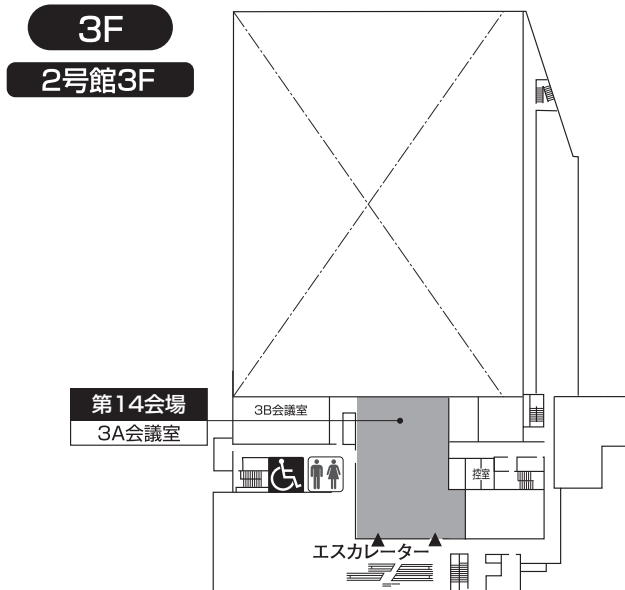

会場案内図

施設別会場案内図

神戸国際会議場	
B1F	クローク (リハーサル室)
1F	第 7 会場 (メインホール)
3F	第 8 会場 (国際会議室301) 発表データ受付 (エントランスホール)
4F	第 9 会場 (401・402) 運営本部 (406)
5F	第 10 会場 (501)

神戸ポートピアホテル			
本館		南館	
B1F	ホテルクローク	B1F	第 3 会場 (トパーズ)
	第 5 会場 (偕楽)		第 4 会場 (エメラルド)
	第 6 会場 (和楽)	1F	ホテルクローク
	運営本部 (布引)		第 1 会場 (大輪田 A・B)
			第 2 会場 (大輪田 C)
			発表データ受付 (大輪田前)

神戸国際展示場			
1号館		2号館	
1F	参加受付・単位受付・総合案内 (展示室)	1F	ポスター会場 (コンベンションホール)
	学術セミナー弁当券配布デスク (展示室)		企業展示会場 (コンベンションホール)
	スタンプラリーデスク (展示室)		ドリンク・休憩コーナー (コンベンションホール)
	クローク (展示室)		運営本部 (主催者事務局)
	発表データ受付 (展示室)		書籍展示・学会バザー (コンベンションホール前ロビー)
	書籍展示 (ロビー)		
2F	第 11 会場 (展示室 A)	2F	第 13 会場 (2A 会議室)
	第 12 会場 (展示室 B)	3F	第 14 会場 (3A 会議室)

会場案内図 神戸ポートピアホテル

本館 1F

南館 1F

南館 B1F

神戸ポートピアホテルには
参加受付がございません。
ご注意ください。

会場案内図 神戸ポートピアホテル

会場案内図 神戸国際会議場

会場案内図 神戸国際会議場

会場案内図 神戸国際展示場

会場案内図 神戸国際展示場

ポスター会場 神戸国際展示場

2号館 1F コンベンションホール

<ポスター発表>

5月 9日 (火) 13:30 ~ 14:30 P01 ~ P14

5月 10日 (水) 11:30 ~ 12:30 P15 ~ P26