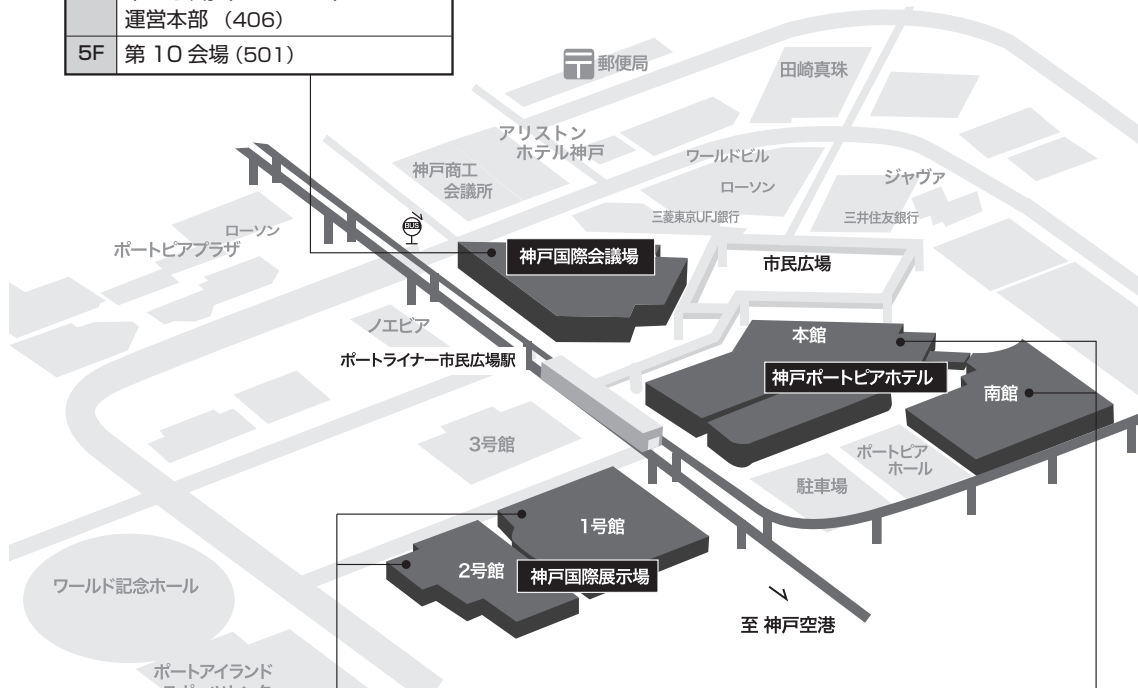

会場案内図

施設別会場案内図

神戸国際会議場	
B1F	クローク (リハーサル室)
1F	第 7 会場 (メインホール)
3F	第 8 会場 (国際会議室301) 発表データ受付 (エントランスホール)
4F	第 9 会場 (401・402) 運営本部 (406)
5F	第 10 会場 (501)

神戸ポートピアホテル			
本館		南館	
B1F	ホテルクローク	B1F	第 3 会場 (トパーズ)
	第 5 会場 (偕楽)		第 4 会場 (エメラルド)
	第 6 会場 (和楽)	1F	ホテルクローク
	運営本部 (布引)		第 1 会場 (大輪田 A・B)
			第 2 会場 (大輪田 C)
			発表データ受付 (大輪田前)

神戸国際展示場			
1号館		2号館	
1F	参加受付・単位受付・総合案内 (展示室)	1F	ポスター会場 (コンベンションホール)
	学術セミナー弁当券配布デスク (展示室)		企業展示会場 (コンベンションホール)
	スタンプラリーデスク (展示室)		ドリンク・休憩コーナー (コンベンションホール)
	クローク (展示室)		運営本部 (主催者事務局)
	発表データ受付 (展示室)		書籍展示・学会バザー (コンベンションホール前ロビー)
	書籍展示 (ロビー)		
2F	第 11 会場 (展示室 A)	2F	第 13 会場 (2A 会議室)
	第 12 会場 (展示室 B)	3F	第 14 会場 (3A 会議室)

会場案内図 神戸ポートピアホテル

本館 1F

南館 1F

南館 B1F

神戸ポートピアホテルには
参加受付がございません。
ご注意ください。

会場案内図 神戸ポートピアホテル

会場案内図 神戸国際会議場

会場案内図 神戸国際会議場

会場案内図 神戸国際展示場

会場案内図 神戸国際展示場

ポスター会場 神戸国際展示場

2号館 1F コンベンションホール

<ポスター発表>

5月 9日 (火) 13:30 ~ 14:30 P01 ~ P14

5月 10日 (水) 11:30 ~ 12:30 P15 ~ P26