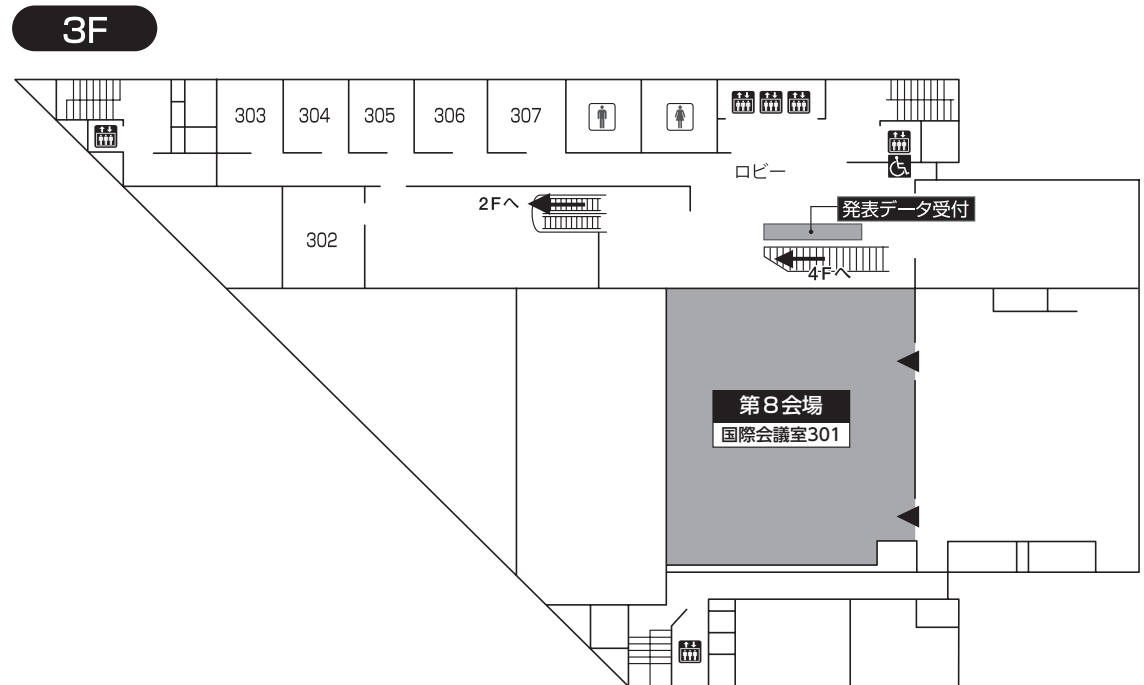

会場案内図

施設別会場案内図

神戸国際会議場	
B1F	クローク (リハーサル室)
1F	第 7 会場 (メインホール)
3F	第 8 会場 (国際会議室301) 発表データ受付 (エントランスホール)
4F	第 9 会場 (401・402) 運営本部 (406)
5F	第 10 会場 (501)

神戸ポートピアホテル			
本館		南館	
B1F	ホテルクローク	B1F	第 3 会場 (トパーズ)
	第 5 会場 (偕楽)		第 4 会場 (エメラルド)
	第 6 会場 (和楽)	1F	ホテルクローク
	運営本部 (布引)		第 1 会場 (大輪田 A・B)
			第 2 会場 (大輪田 C)
			発表データ受付 (大輪田前)

神戸国際展示場			
1号館		2号館	
1F	参加受付・単位受付・総合案内 (展示室)	1F	ポスター会場 (コンベンションホール)
	学術セミナー弁当券配布デスク (展示室)		企業展示会場 (コンベンションホール)
	スタンプラリーデスク (展示室)		ドリンク・休憩コーナー (コンベンションホール)
	クローク (展示室)		運営本部 (主催者事務局)
	発表データ受付 (展示室)		書籍展示・学会バザー (コンベンションホール前ロビー)
	書籍展示 (ロビー)		
2F	第 11 会場 (展示室 A)	2F	第 13 会場 (2A 会議室)
	第 12 会場 (展示室 B)	3F	第 14 会場 (3A 会議室)

会場案内図 神戸ポートピアホテル

本館 1F

南館 1F

南館 B1F

神戸ポートピアホテルには
参加受付がございません。
ご注意ください。

会場案内図 神戸ポートピアホテル

会場案内図 神戸国際会議場

会場案内図 神戸国際会議場

会場案内図 神戸国際展示場

会場案内図 神戸国際展示場

ポスター会場 神戸国際展示場

2号館 1F コンベンションホール

<ポスター発表>

5月 9日 (火) 13:30 ~ 14:30 P01 ~ P14

5月 10日 (水) 11:30 ~ 12:30 P15 ~ P26