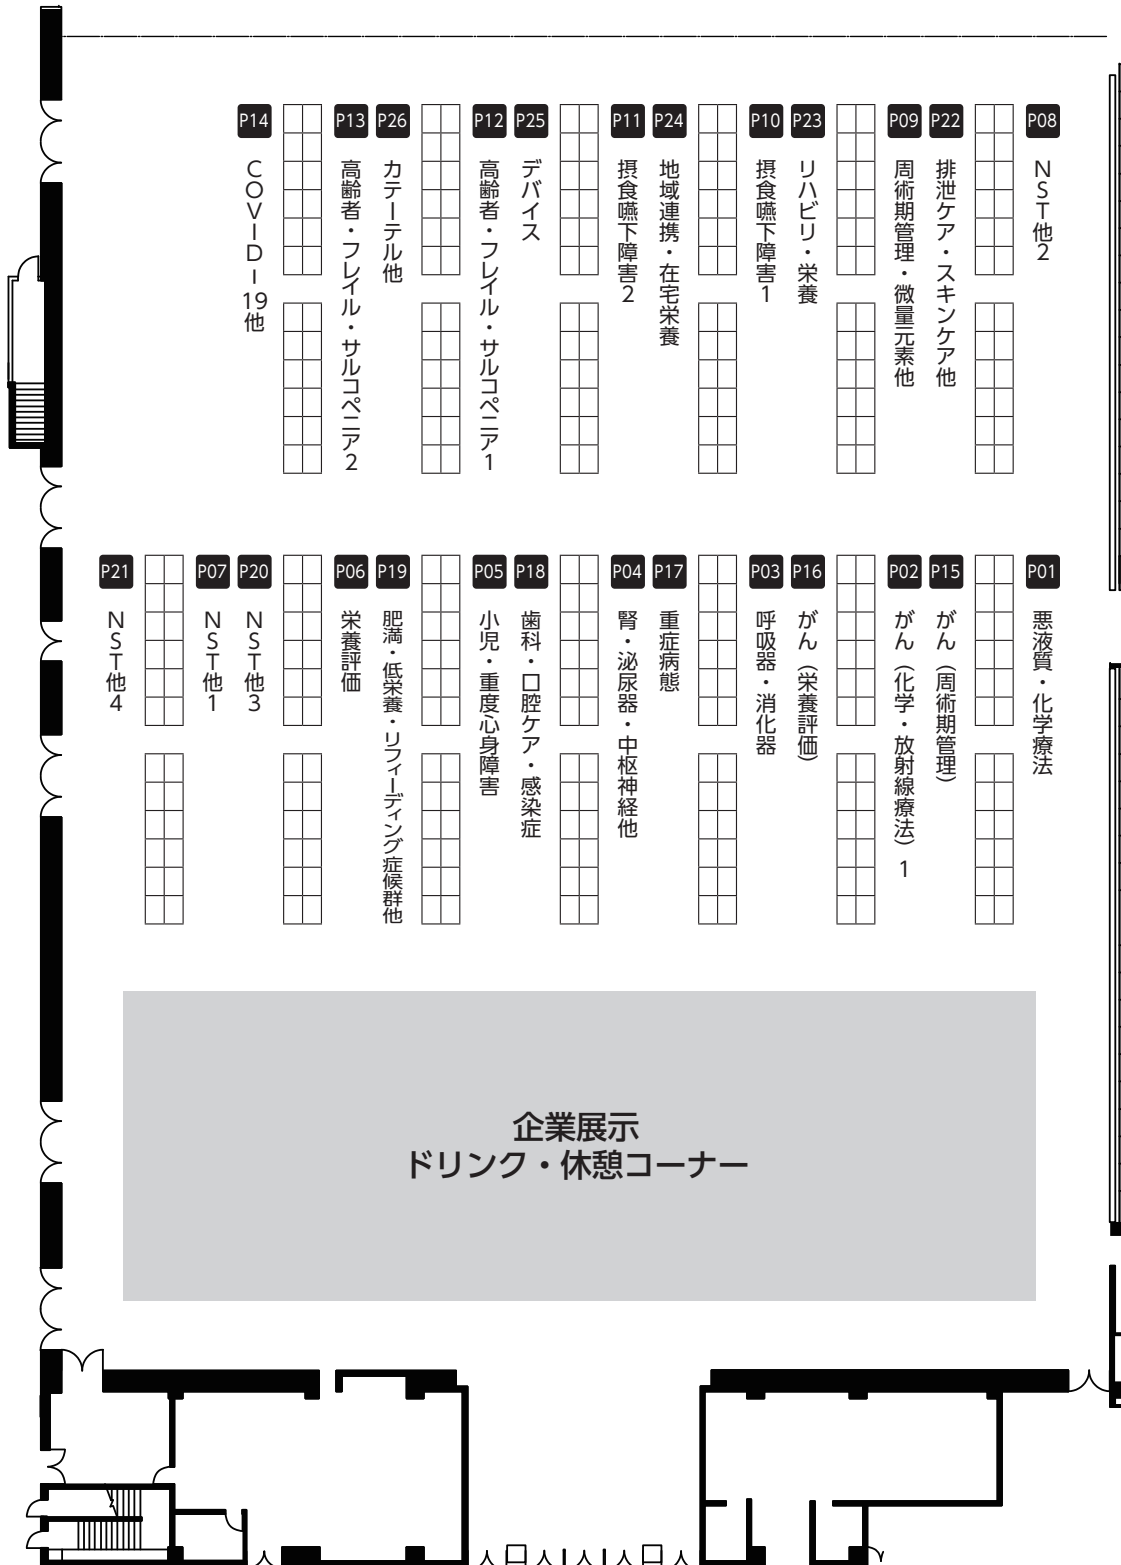

会場案内図

施設別会場案内図

神戸国際会議場	
B1F	クローク (リハーサル室)
1F	第 7 会場 (メインホール)
3F	第 8 会場 (国際会議室301) 発表データ受付 (エントランスホール)
4F	第 9 会場 (401・402) 運営本部 (406)
5F	第 10 会場 (501)

神戸ポートピアホテル			
本館		南館	
B1F	ホテルクローク	B1F	第 3 会場 (トパーズ)
	第 5 会場 (偕楽)		第 4 会場 (エメラルド)
	第 6 会場 (和楽)	1F	ホテルクローク
	運営本部 (布引)		第 1 会場 (大輪田 A・B)
			第 2 会場 (大輪田 C)
			発表データ受付 (大輪田前)

神戸国際展示場			
1号館		2号館	
1F	参加受付・単位受付・総合案内 (展示室)	1F	ポスター会場 (コンベンションホール)
	学術セミナー弁当券配布デスク (展示室)		企業展示会場 (コンベンションホール)
	スタンプラリーデスク (展示室)		ドリンク・休憩コーナー (コンベンションホール)
	クローク (展示室)		運営本部 (主催者事務局)
	発表データ受付 (展示室)		書籍展示・学会バザー (コンベンションホール前ロビー)
	書籍展示 (ロビー)		
2F	第 11 会場 (展示室 A)	2F	第 13 会場 (2A 会議室)
	第 12 会場 (展示室 B)	3F	第 14 会場 (3A 会議室)

会場案内図 神戸ポートピアホテル

本館 1F

南館 1F

南館 B1F

神戸ポートピアホテルには
参加受付がございません。
ご注意ください。

会場案内図 神戸ポートピアホテル

会場案内図 神戸国際会議場

会場案内図 神戸国際会議場

会場案内図 神戸国際展示場

会場案内図 神戸国際展示場

ポスター会場 神戸国際展示場

2号館 1F コンベンションホール

<ポスター発表>

5月 9日 (火) 13:30 ~ 14:30 P01 ~ P14

5月 10日 (水) 11:30 ~ 12:30 P15 ~ P26