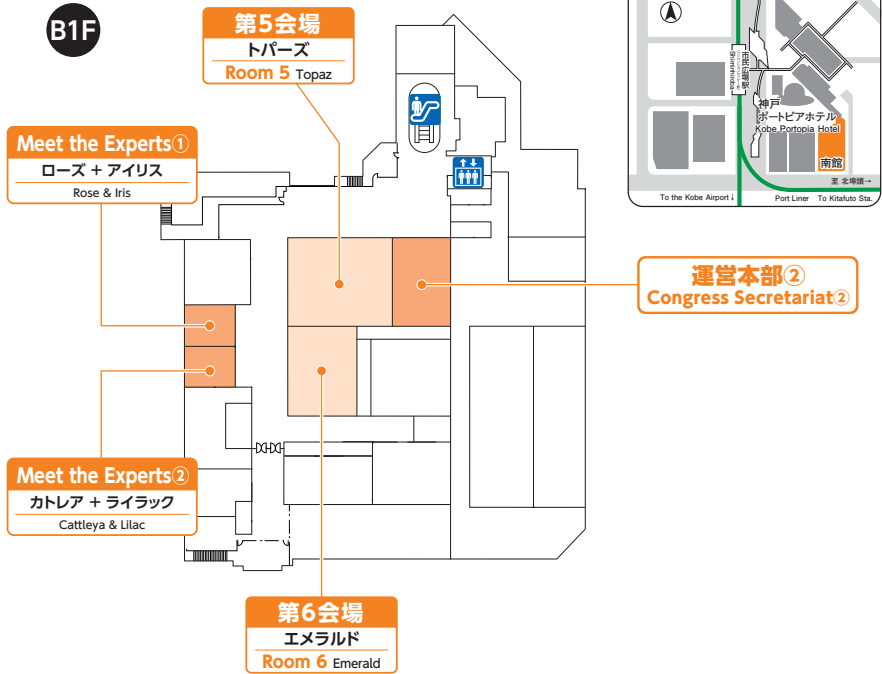

## 会場案内図 Floor Plans

### ● 1. Kobe Portopia Hotel (神戸ポートピアホテル)

南館 South Wing

※会場内はすべて禁煙です。

No Smoking

● 1. Kobe Portopia Hotel (神戸ポートピアホテル)

南館 South Wing

**16F**

※会場内はすべて禁煙です。

● 2. Kobe International Conference Center (神戸国際会議場)

● 2. Kobe International Conference Center (神戸国際会議場)

※会場内はすべて禁煙です。

● 3. Kobe International Exhibition Hall (神戸国際展示場) 1号館 Hall #1

※会場内はすべて禁煙です。

● 4. Kobe International Exhibition Hall (神戸国際展示場) 2号館 Hall #2