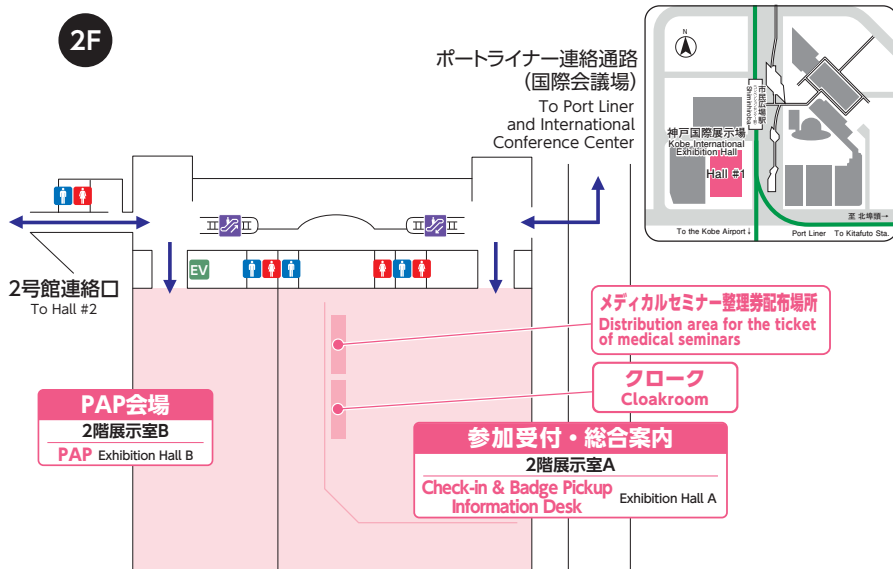

## 会場案内図 Floor Plans

● 2. Kobe International Conference Center (神戸国際会議場)

● 2. Kobe International Conference Center (神戸国際会議場)

※会場内はすべて禁煙です。

● 3. Kobe International Exhibition Hall (神戸国際展示場) 1号館 Hall #1

※会場内はすべて禁煙です。

● 4. Kobe International Exhibition Hall (神戸国際展示場) 2号館 Hall #2