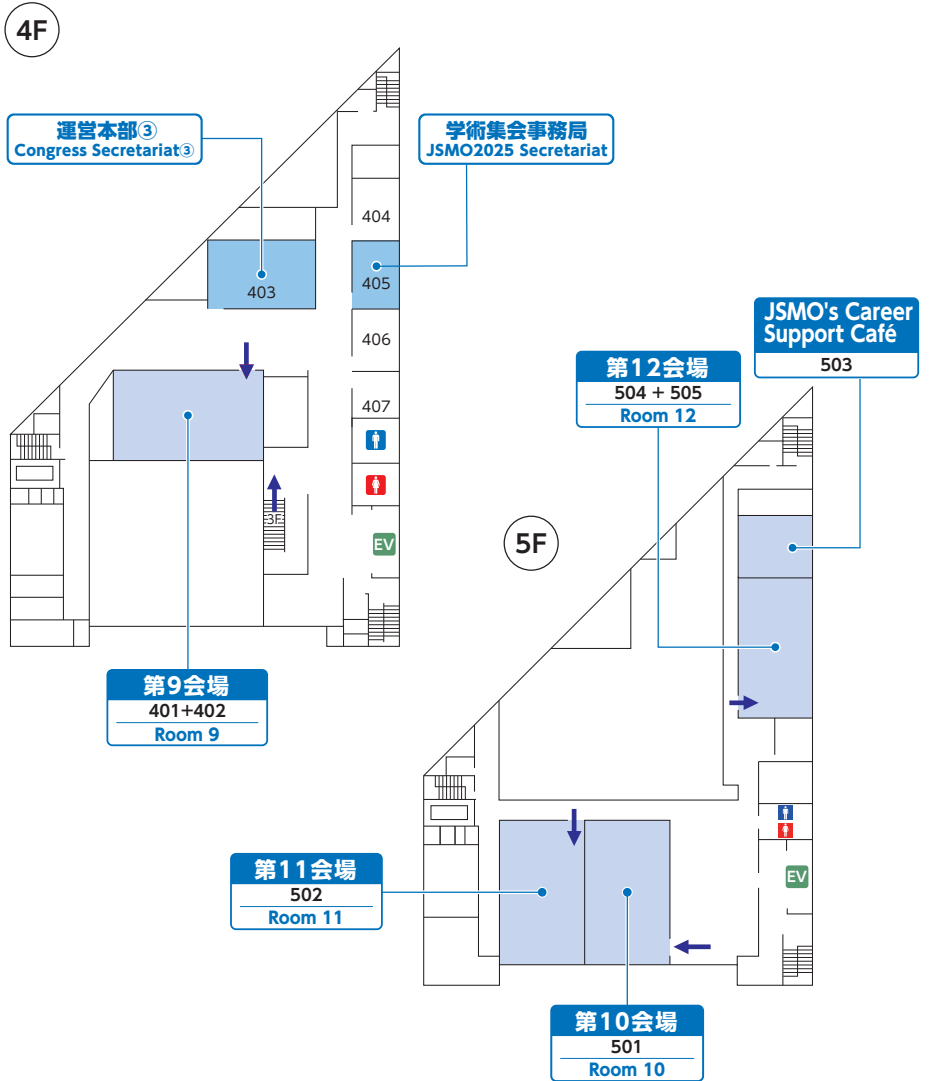

## 会場案内図 Floor Plans

### ● 1. Kobe Portopia Hotel (神戸ポートピアホテル)

南館 South Wing

※会場内はすべて禁煙です。

No Smoking

● 1. Kobe Portopia Hotel (神戸ポートピアホテル)

南館 South Wing

**16F**

※会場内はすべて禁煙です。

● 2. Kobe International Conference Center (神戸国際会議場)

● 2. Kobe International Conference Center (神戸国際会議場)

※会場内はすべて禁煙です。

● 3. Kobe International Exhibition Hall (神戸国際展示場) 1号館 Hall #1

※会場内はすべて禁煙です。

● 4. Kobe International Exhibition Hall (神戸国際展示場) 2号館 Hall #2