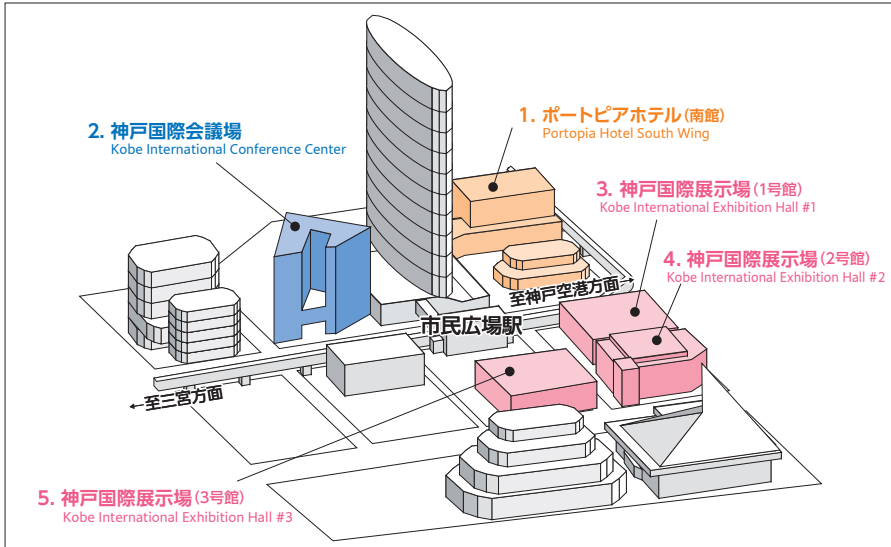

## 会場案内図 Venue Overview Map

### ■ 神戸コンベンションセンター Kobe Convention Center

神戸コンベンションセンターは、神戸国際会議場、神戸国際展示場、神戸ポートピアホテルの3施設で構成されるコンベンションセンターです。

Kobe Convention Center is comprised of three facilities: the Kobe International Conference Center, the Kobe International Exhibition Hall, and the Kobe Portopia Hotel.