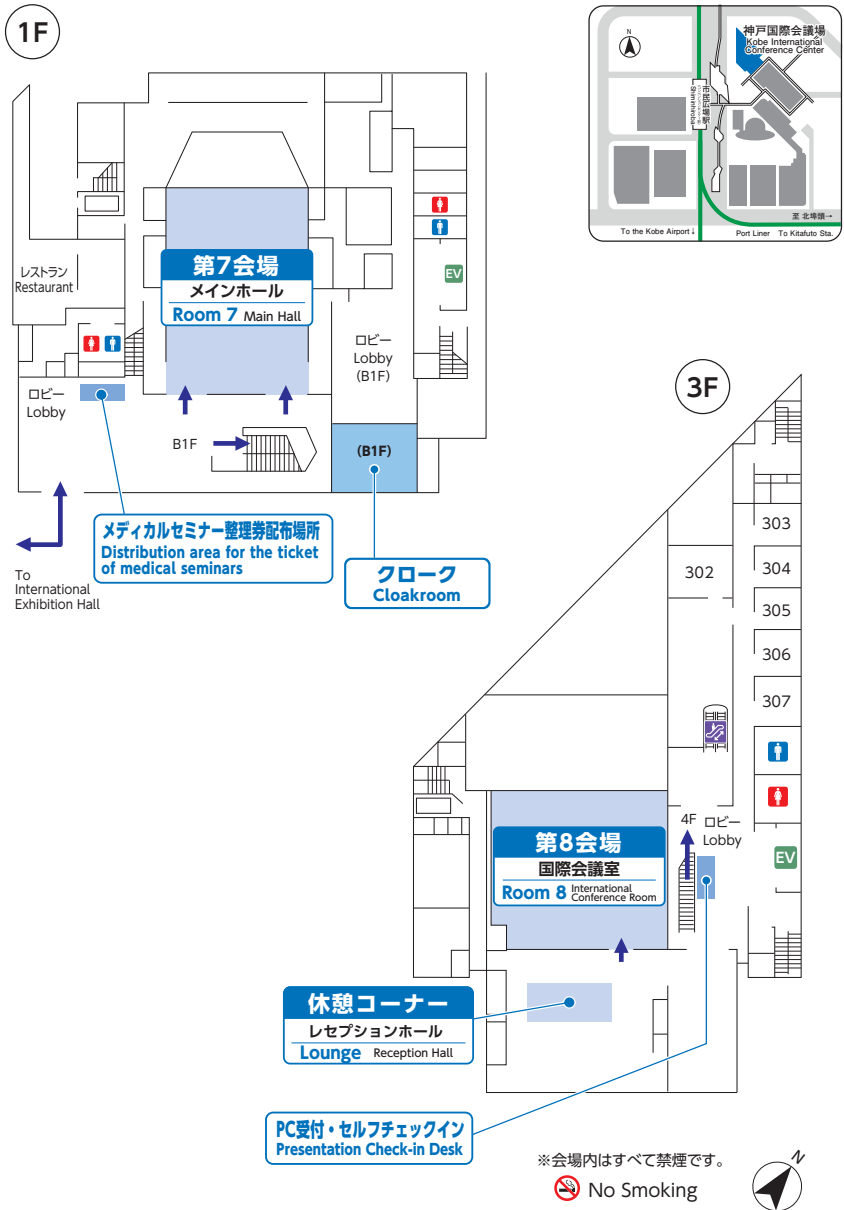

## 会場案内図 Floor Plans

### ● 1. Kobe Portopia Hotel (神戸ポートピアホテル)

南館 South Wing

※会場内はすべて禁煙です。

No Smoking

● 1. Kobe Portopia Hotel (神戸ポートピアホテル)

南館 South Wing

**16F**

※会場内はすべて禁煙です。

● 2. Kobe International Conference Center (神戸国際会議場)

● 2. Kobe International Conference Center (神戸国際会議場)

※会場内はすべて禁煙です。

● 3. Kobe International Exhibition Hall (神戸国際展示場) 1号館 Hall #1

※会場内はすべて禁煙です。

● 4. Kobe International Exhibition Hall (神戸国際展示場) 2号館 Hall #2