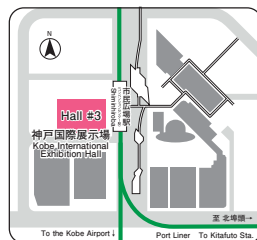

### ■ 神戸コンベンションセンター Kobe Convention Center

神戸コンベンションセンターは、神戸国際会議場、神戸国際展示場、神戸ポートピアホテルの3施設で構成されるコンベンションセンターです。

Kobe Convention Center is comprised of three facilities: the Kobe International Conference Center, the Kobe International Exhibition Hall, and the Kobe Portopia Hotel.

### ● 1. Kobe Portopia Hotel (神戸ポートピアホテル)

南館 South Wing

※会場内はすべて禁煙です。

No Smoking

● 1. Kobe Portopia Hotel (神戸ポートピアホテル)

南館 South Wing

**16F**

※会場内はすべて禁煙です。

● 2. Kobe International Conference Center (神戸国際会議場)

● 2. Kobe International Conference Center (神戸国際会議場)

※会場内はすべて禁煙です。

● 3. Kobe International Exhibition Hall (神戸国際展示場) 1号館 Hall #1

※会場内はすべて禁煙です。

● 4. Kobe International Exhibition Hall (神戸国際展示場) 2号館 Hall #2

● 5. Kobe International Exhibition Hall (神戸国際展示場) 3号館 Hall #3

1F

※会場内はすべて禁煙です。