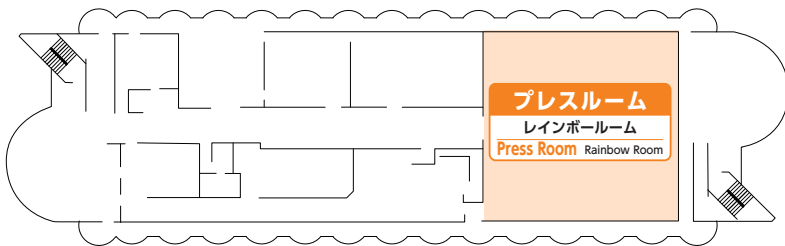

## 会場案内図 Floor Plans

### ● 1. Kobe Portopia Hotel (神戸ポートピアホテル)

南館 South Wing

※会場内はすべて禁煙です。

No Smoking

● 1. Kobe Portopia Hotel (神戸ポートピアホテル)

南館 South Wing

**16F**

※会場内はすべて禁煙です。