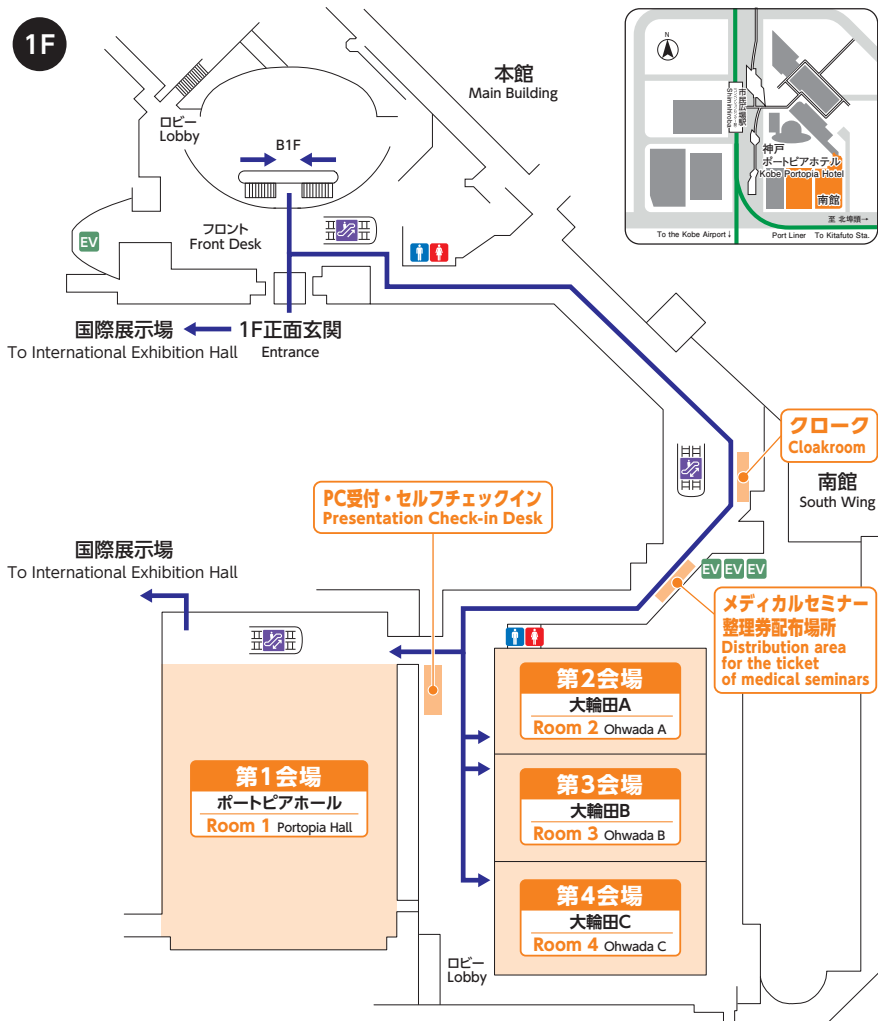

会場案内図 Floor Plans

● 1. Kobe Portopia Hotel (神戸ポートピアホテル)

南館 South Wing

※会場内はすべて禁煙です。

No Smoking