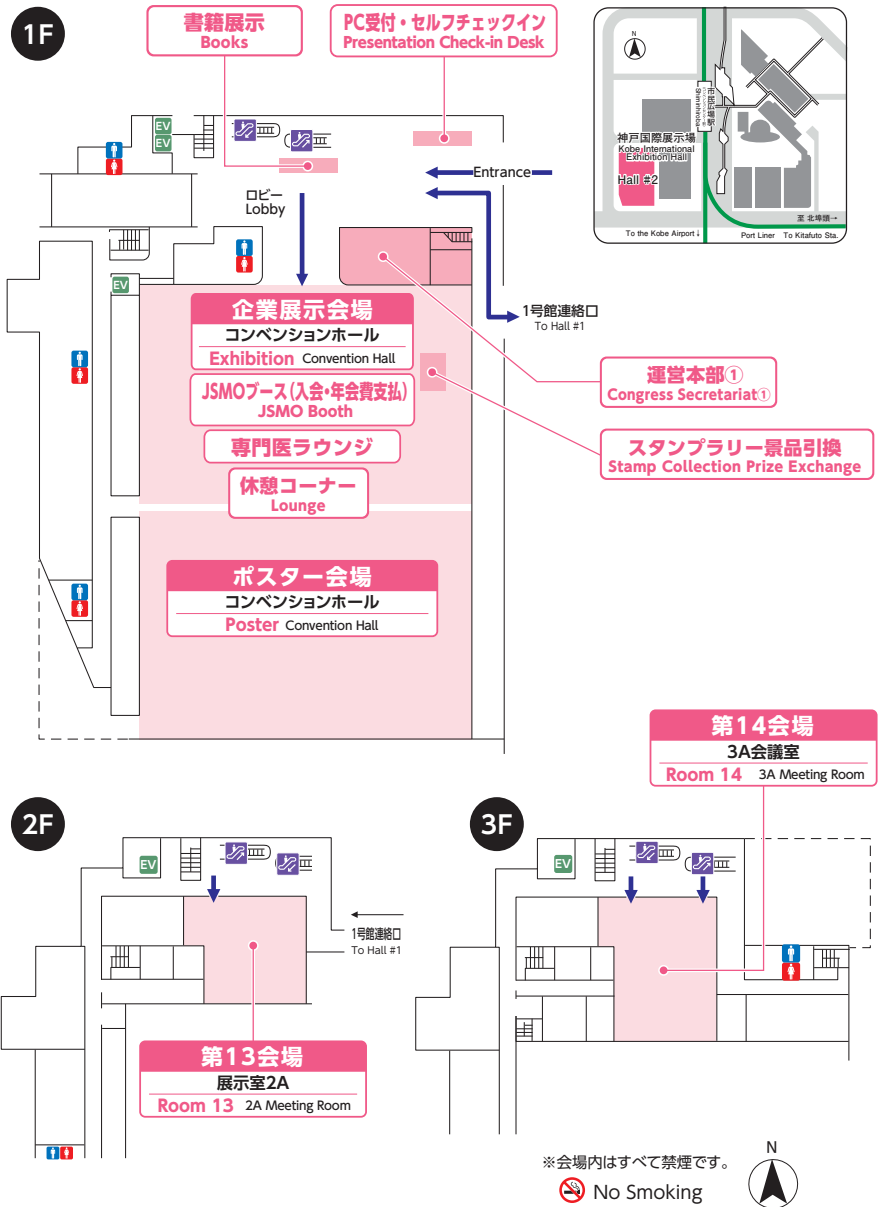

## 会場案内図 Floor Plans

### ● 1. Kobe Portopia Hotel (神戸ポートピアホテル)

南館 South Wing

※会場内はすべて禁煙です。

No Smoking

● 1. Kobe Portopia Hotel (神戸ポートピアホテル)

南館 South Wing

**16F**

※会場内はすべて禁煙です。

● 2. Kobe International Conference Center (神戸国際会議場)

● 2. Kobe International Conference Center (神戸国際会議場)

※会場内はすべて禁煙です。

● 3. Kobe International Exhibition Hall (神戸国際展示場) 1号館 Hall #1

※会場内はすべて禁煙です。

● 4. Kobe International Exhibition Hall (神戸国際展示場) 2号館 Hall #2

● 5. Kobe International Exhibition Hall (神戸国際展示場) 3号館 Hall #3

1F

※会場内はすべて禁煙です。