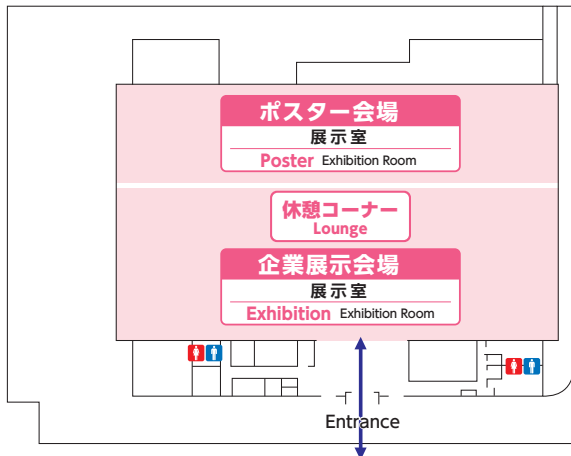

● 5. Kobe International Exhibition Hall (神戸国際展示場) 3号館 Hall #3

1F

※会場内はすべて禁煙です。