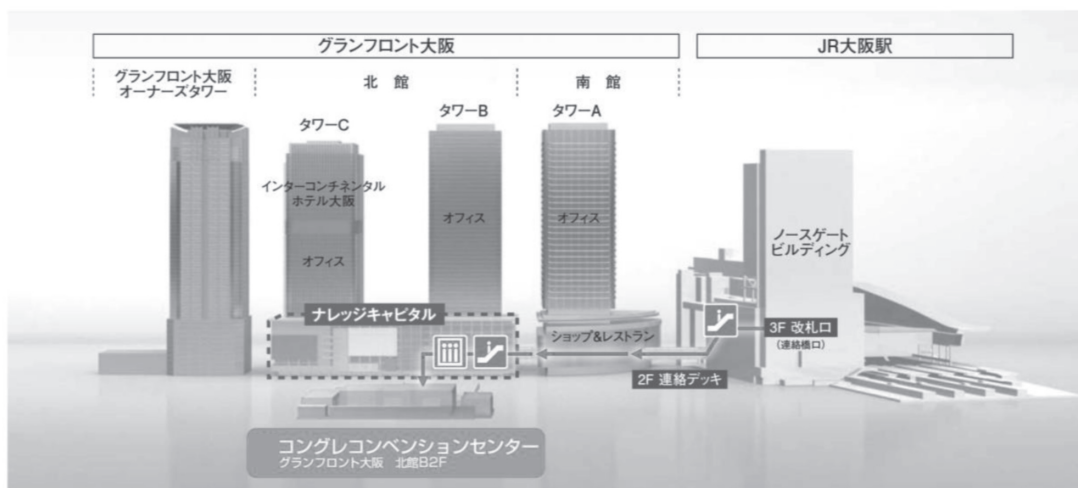

1. 5 TULLY'S COFFEE 手前のエスカレーターでB2Fへ