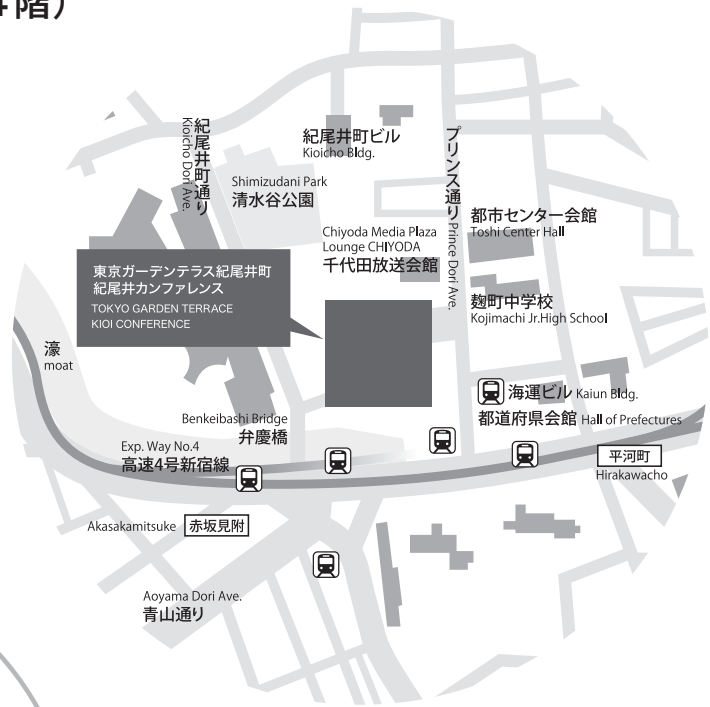

交通案内

東京ガーデンテラス紀尾井カンファレンス (東京ガーデンテラス紀尾井町4階)

◆交通

東京メトロ「永田町駅」9a出口直結

半蔵門線ご利用の方:

渋谷方面で降車: 紀尾井町口(改札)から7番出口へ

押上方面で降車: 平河町口(改札)から5番出口方面 ⇒ 都道府県会館地下通路(※) ⇒ 9a出口方面へ

有楽町線をご利用の方:

和光市方面で降車: 平河町口(改札)から5番出口方面 ⇒ 都道府県会館地下通路(※) ⇒ 9a出口方面へ

南北線をご利用の方:

赤羽岩淵方面で降車: 諏訪坂口(改札)から9a出口方面へ

※都道府県会館地下通路の通行可能時間は、6:00~23:00 となります。

東京メトロ「赤坂見附駅」D出口から徒歩1分

銀座線・丸の内線をご利用の方:

赤坂口(改札)からB・C・D出口方面 ⇒ 赤坂地下歩道 ⇒ D出口方面へ