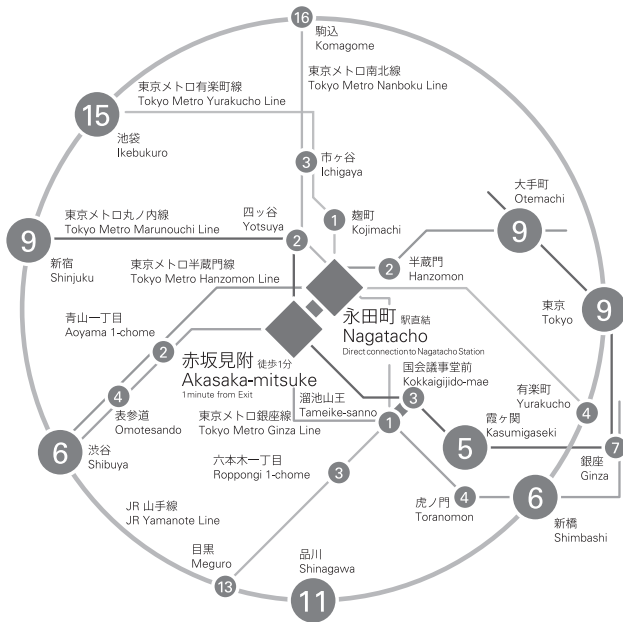

交通案内

東京ガーデンテラス紀尾井カンファレンス (東京ガーデンテラス紀尾井町4階)

◆交通

東京メトロ「永田町駅」9a出口直結

半蔵門線ご利用の方:

渋谷方面で降車: 紀尾井町口(改札)から7番出口へ

押上方面で降車: 平河町口(改札)から5番出口方面 ⇒ 都道府県会館地下通路(※) ⇒ 9a出口方面へ

有楽町線をご利用の方:

和光市方面で降車: 平河町口(改札)から5番出口方面 ⇒ 都道府県会館地下通路(※) ⇒ 9a出口方面へ

南北線をご利用の方:

赤羽岩淵方面で降車: 諏訪坂口(改札)から9a出口方面へ

※都道府県会館地下通路の通行可能時間は、6:00~23:00 となります。

東京メトロ「赤坂見附駅」D出口から徒歩1分

銀座線・丸の内線をご利用の方:

赤坂口(改札)からB・C・D出口方面 ⇒ 赤坂地下歩道 ⇒ D出口方面へ