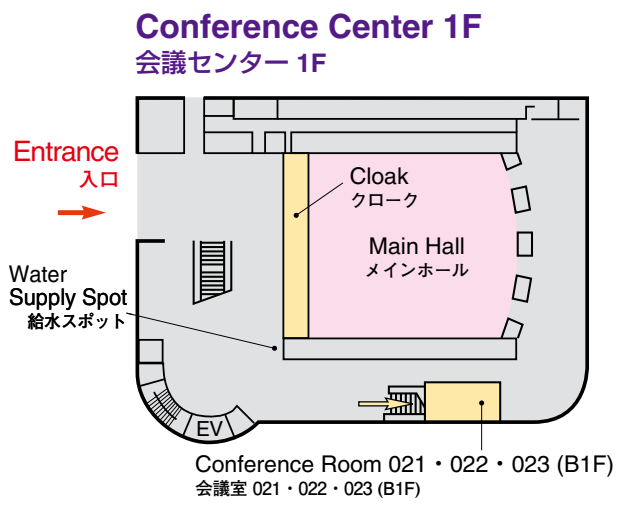

# Venue Map

<b>JRS</b> 日医放会場
<b>JSRT</b> 技術学会会場
<b>JSMP</b> 医学物理学学会会場
<b>Common</b> 合同会場

Information Center (Conference Center 2F) インフォメーションセンター	045-228-6437 (内 5777)
JRS Committee (212) 日医放実行委員会室	045-228-6431 (内 5771)
JSRT Committee (514) 技術学会実行委員会室	045-228-6436 (内 5776)
JSMP Committee (425) 医学物理学学会実行委員会室	045-228-6435 (内 5775)
ITEM Administration 工業会事務局	045-228-6571 (内 7611)
JRC Administration (213) JRC 事務局	045-228-6432 (内 5772)

# Venue Map

## National Convention Hall 3F 国立大ホール 3F

## National Convention Hall 2F 国立大ホール 2F