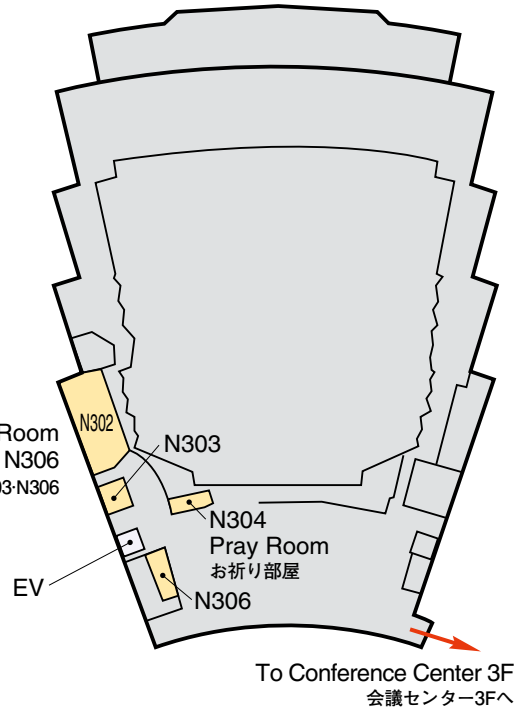

# Venue Map

<b>JRS</b> 日医放会場
<b>JSRT</b> 技術学会会場
<b>JSMP</b> 医学物理学学会会場
<b>Common</b> 合同会場

Information Center (Conference Center 2F) インフォメーションセンター	045-228-6437 (内 5777)
JRS Committee (212) 日医放実行委員会室	045-228-6431 (内 5771)
JSRT Committee (514) 技術学会実行委員会室	045-228-6436 (内 5776)
JSMP Committee (425) 医学物理学学会実行委員会室	045-228-6435 (内 5775)
ITEM Administration 工業会事務局	045-228-6571 (内 7611)
JRC Administration (213) JRC 事務局	045-228-6432 (内 5772)

# Venue Map

## National Convention Hall 3F 国立大ホール 3F

## National Convention Hall 2F 国立大ホール 2F