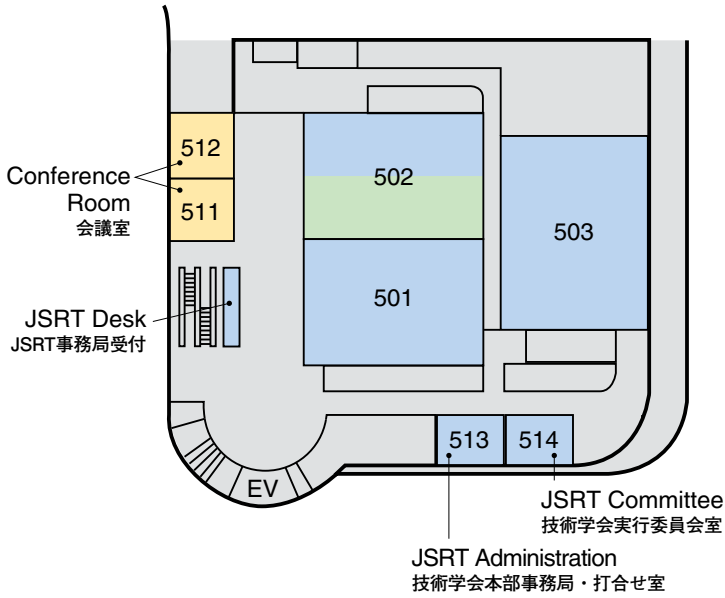

Conference Center 5F 会議センター 5F