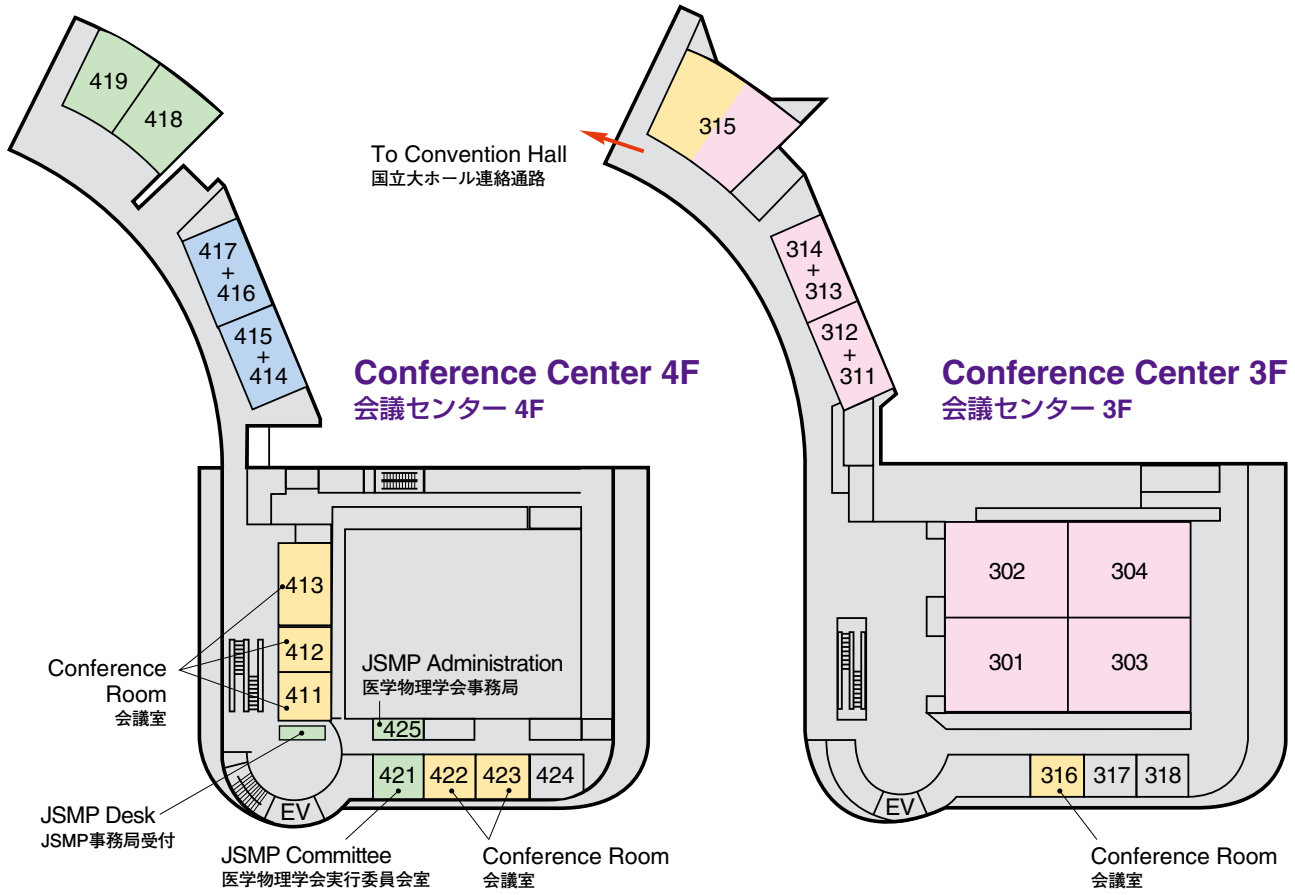

# Venue Map

<b>JRS</b> 日医放会場
<b>JSRT</b> 技術学会会場
<b>JSMP</b> 医学物理学学会会場
<b>Common</b> 合同会場

Information Center (Conference Center 2F) インフォメーションセンター	045-228-6437 (内 5777)
JRS Committee (212) 日医放実行委員会室	045-228-6431 (内 5771)
JSRT Committee (514) 技術学会実行委員会室	045-228-6436 (内 5776)
JSMP Committee (425) 医学物理学学会実行委員会室	045-228-6435 (内 5775)
ITEM Administration 工業会事務局	045-228-6571 (内 7611)
JRC Administration (213) JRC 事務局	045-228-6432 (内 5772)

# Venue Map

## National Convention Hall 3F 国立大ホール 3F

## National Convention Hall 2F 国立大ホール 2F