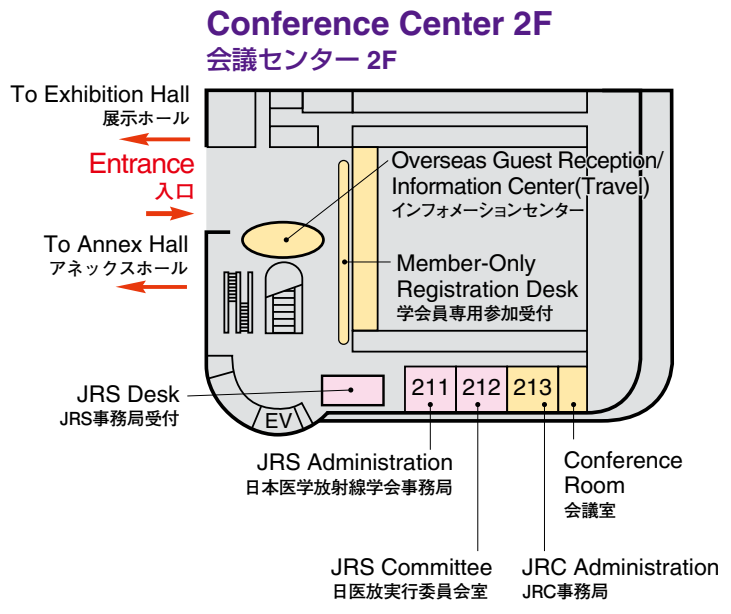

# Venue Map

<b>JRS</b> 日医放会場
<b>JSRT</b> 技術学会会場
<b>JSMP</b> 医学物理学学会会場
<b>Common</b> 合同会場

Information Center (Conference Center 2F) インフォメーションセンター	045-228-6437 (内 5777)
JRS Committee (212) 日医放実行委員会室	045-228-6431 (内 5771)
JSRT Committee (514) 技術学会実行委員会室	045-228-6436 (内 5776)
JSMP Committee (425) 医学物理学学会実行委員会室	045-228-6435 (内 5775)
ITEM Administration 工業会事務局	045-228-6571 (内 7611)
JRC Administration (213) JRC 事務局	045-228-6432 (内 5772)

# Venue Map

## National Convention Hall 3F 国立大ホール 3F

## National Convention Hall 2F 国立大ホール 2F