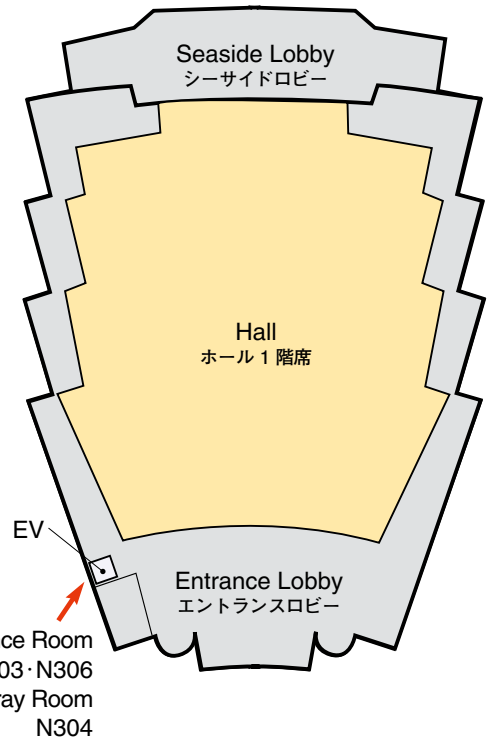

# Venue Map

<b>JRS</b> 日医放会場
<b>JSRT</b> 技術学会会場
<b>JSMP</b> 医学物理学学会会場
<b>Common</b> 合同会場

Information Center (Conference Center 2F) インフォメーションセンター	045-228-6437 (内 5777)
JRS Committee (212) 日医放実行委員会室	045-228-6431 (内 5771)
JSRT Committee (514) 技術学会実行委員会室	045-228-6436 (内 5776)
JSMP Committee (425) 医学物理学学会実行委員会室	045-228-6435 (内 5775)
ITEM Administration 工業会事務局	045-228-6571 (内 7611)
JRC Administration (213) JRC 事務局	045-228-6432 (内 5772)

# Venue Map

## National Convention Hall 3F 国立大ホール 3F

## National Convention Hall 2F 国立大ホール 2F