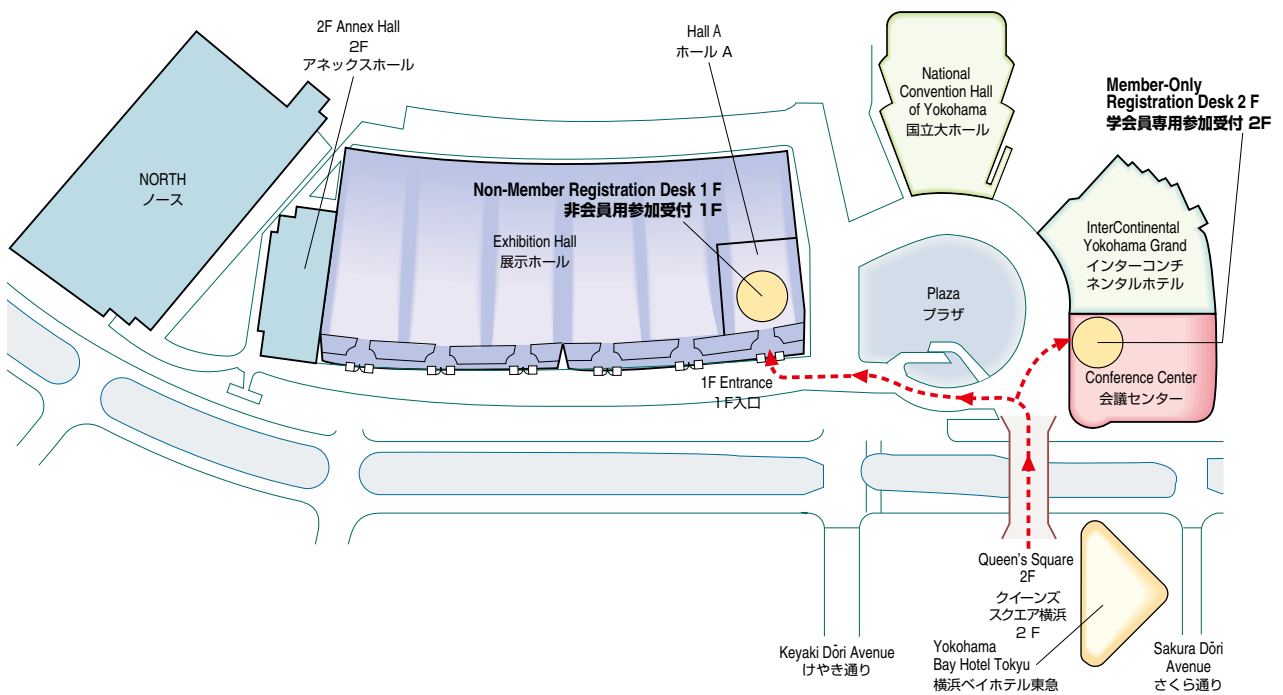

# Access

Shibuya Sta. 渋谷駅	Tokyu Toyoko Line, 30 min. 【東急東横線〔みなとみらい線 乗り入れ〕約 30 分 (特急)】	Minato Mirai Sta. みなとみらい駅	5 min. on foot. 【徒歩】約 5 分	PACIFICO YOKOHAMA パシフィコ横浜
Yokohama Sta. 横浜駅		Minato Mirai Line, 3 min. 【みなとみらい線】約 3 分		
Shin-yokohama Sta. 新横浜駅		17 min. by Bus from Bus stop 4 located at the 1st floor of Sogo Department Store, Yokohama St. Est. Ext. 【バス】約 17分(東口そごう 1 階 市営・京急バス4 のりば)		
		10 min. by Taxi. Taxi Stand on 8 2F of Porta, Yokohama St. Est. Ext. 【タクシー】約 10 分(東口ポルタ地下 2 階 タクシーのりば)		
		Sakuragicho Sta. 桜木町駅	12 min. on foot. 【徒歩】約 12 分 11 min. by Bus from Bus Stop 4. 【バス】約 11 分(市営バス 4 のりば) 5 min. by Taxi. 【タクシー】約 5 分	

※ Each time required shows approximately.  
※ 上記所要時間は、おおよその目安です。

◀ - - - Walking Directions