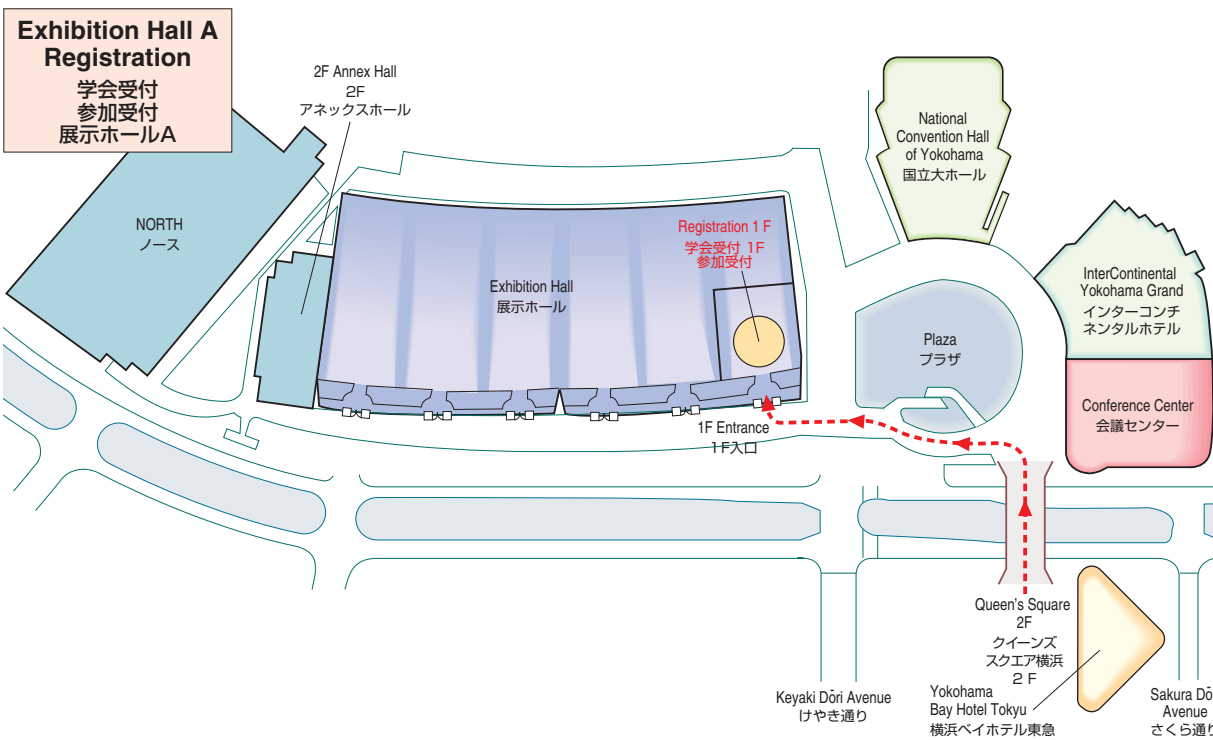

Access

Shibuya Sta. 渋谷駅	Tokyu Toyoko Line, 30 min. 【東急東横線【みなとみらい線 乗り入れ】約 30分 (特急)】	Minato Mirai Sta. みなとみらい駅	5 min. on foot. 【徒歩】約 5分	PACIFICO YOKOHAMA パシフィコ横浜
	Minato Mirai Line, 3 min. 【みなとみらい線】約 3分			
	17 min. by Bus from Bus stop 4 located at the 1st floor of Sogo Department Store, Yokohama St. Est. Ext. 【バス】約 17分(東口そごう 1階 市営・京急バス4のりば)			
	10 min. by Taxi. Taxi Stand on B 2F of Porta, Yokohama St. Est. Ext. 【タクシー】約 10分(東口ポルタ地下2階 タクシーのりば)			
Shin-yokohama Sta. 新横浜駅	JR Yokohama Line, 17 min. 【JR 横浜線】約 17分 Yokohama Subway, 15 min. 【横浜市営地下鉄】約 15分	Sakuragicho Sta. 桜木町駅	12 min. on foot. 【徒歩】約 12分 11 min. by Bus from Bus Stop 4. 【バス】約 11分(市営バス 4のりば) 5 min. by Taxi. 【タクシー】約 5分	

※ Each time required shows approximately.
※ 上記所要時間は、おおよその目安です。

← Walking Directions