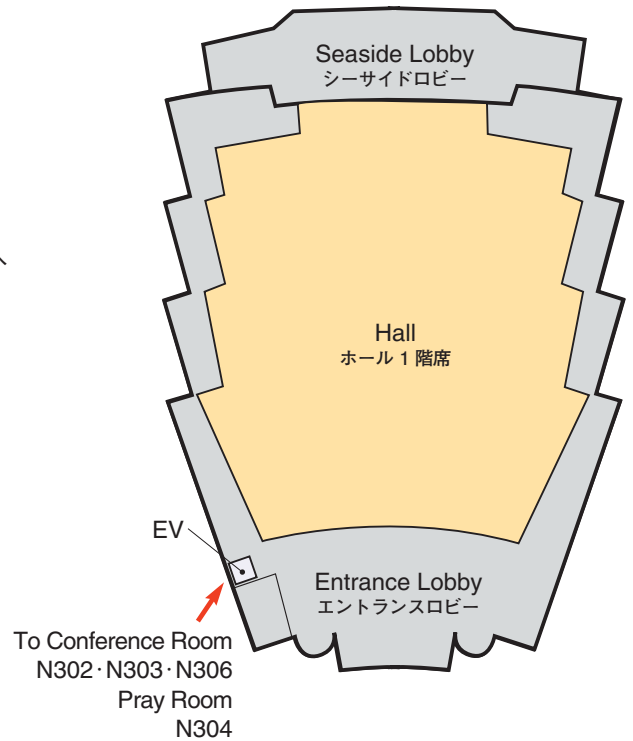

Venue Map

JRS 日医放会場
JSRT 技術学会会場
JSMP 医学物理学会会場
Common 合同会場

Information Center (Conference Center 2F) インフォメーションセンター	045-228-6378
JRS Committee (213) 日医放実行委員会室	045-228-6377
JSRT Committee (514) 技術学会実行委員会室	045-228-6381
JSMP Committee (425) 医学物理学会実行委員会室	045-228-6380
ITEM Administration 工業会事務局	045-228-6568
JRC Administration (212) JRC 事務局	045-228-6376

Conference Center 5F
会議センター 5F

National Convention Hall 3F
国立大ホール 3F

National Convention Hall 2F
国立大ホール 2F

National Convention Hall 1F
国立大ホール 1F