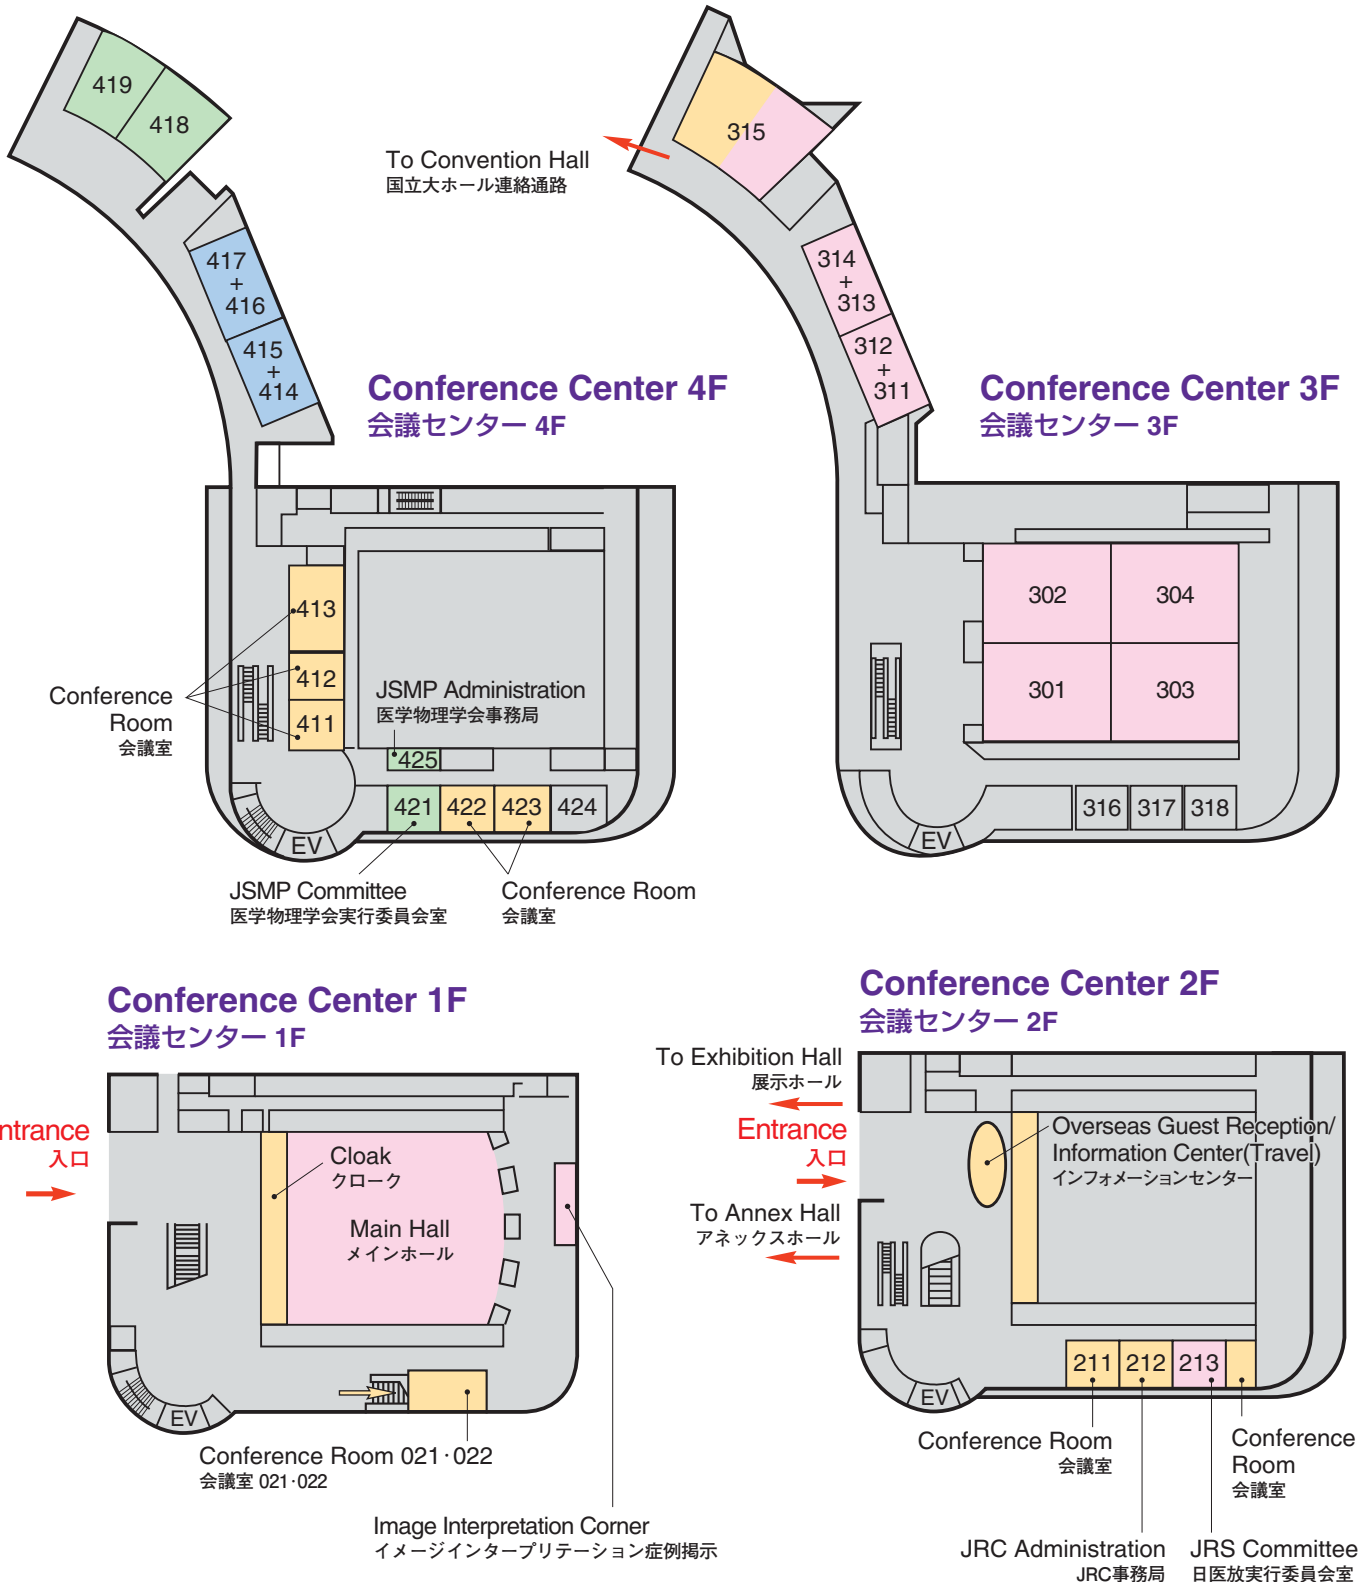

Venue Map

JRS 日医放会場
JSRT 技術学会会場
JSMP 医学物理学会会場
Common 合同会場

Information Center (Conference Center 2F) インフォメーションセンター	045-228-6378
JRS Committee (213) 日医放実行委員会室	045-228-6377
JSRT Committee (514) 技術学会実行委員会室	045-228-6381
JSMP Committee (425) 医学物理学会実行委員会室	045-228-6380
ITEM Administration 工業会事務局	045-228-6568
JRC Administration (212) JRC 事務局	045-228-6376

Conference Center 5F
会議センター 5F

National Convention Hall 3F
国立大ホール 3F

National Convention Hall 2F
国立大ホール 2F

National Convention Hall 1F
国立大ホール 1F