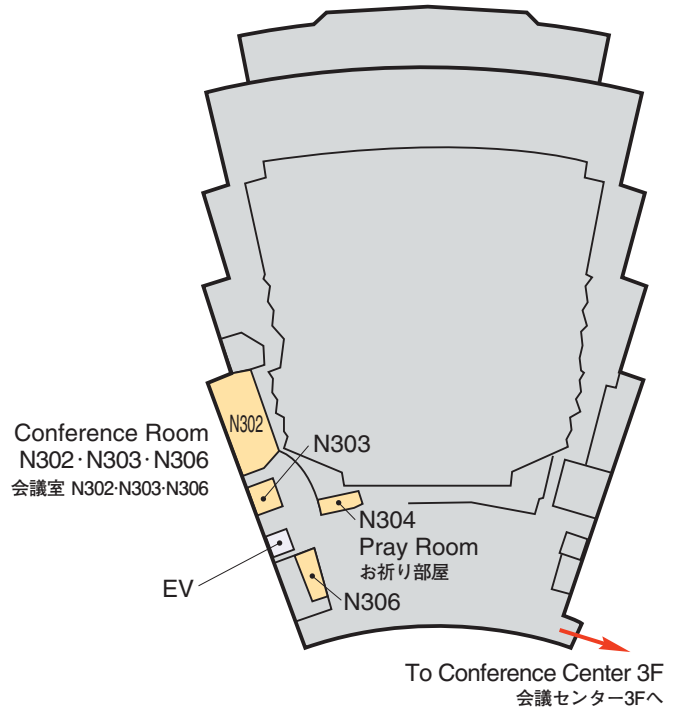

Venue Map

JRS 日医放会場
JSRT 技術学会会場
JSMP 医学物理学会会場
Common 合同会場

Information Center (Conference Center 2F) インフォメーションセンター	045-228-6378
JRS Committee (213) 日医放実行委員会室	045-228-6377
JSRT Committee (514) 技術学会実行委員会室	045-228-6381
JSMP Committee (425) 医学物理学会実行委員会室	045-228-6380
ITEM Administration 工業会事務局	045-228-6568
JRC Administration (212) JRC 事務局	045-228-6376

Conference Center 5F
会議センター 5F

National Convention Hall 3F
国立大ホール 3F

National Convention Hall 2F
国立大ホール 2F

National Convention Hall 1F
国立大ホール 1F