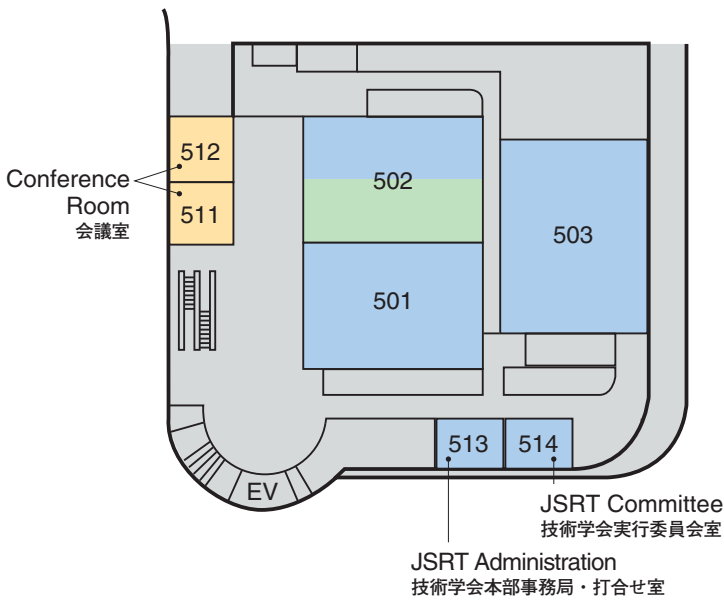

Venue Map

JRS 日医放会場
JSRT 技術学会会場
JSMP 医学物理学会会場
Common 合同会場

Information Center (Conference Center 2F) インフォメーションセンター	045-228-6378
JRS Committee (213) 日医放実行委員会室	045-228-6377
JSRT Committee (514) 技術学会実行委員会室	045-228-6381
JSMP Committee (425) 医学物理学会実行委員会室	045-228-6380
ITEM Administration 工業会事務局	045-228-6568
JRC Administration (212) JRC 事務局	045-228-6376

Conference Center 5F
会議センター 5F

National Convention Hall 3F
国立大ホール 3F

National Convention Hall 2F
国立大ホール 2F

National Convention Hall 1F
国立大ホール 1F