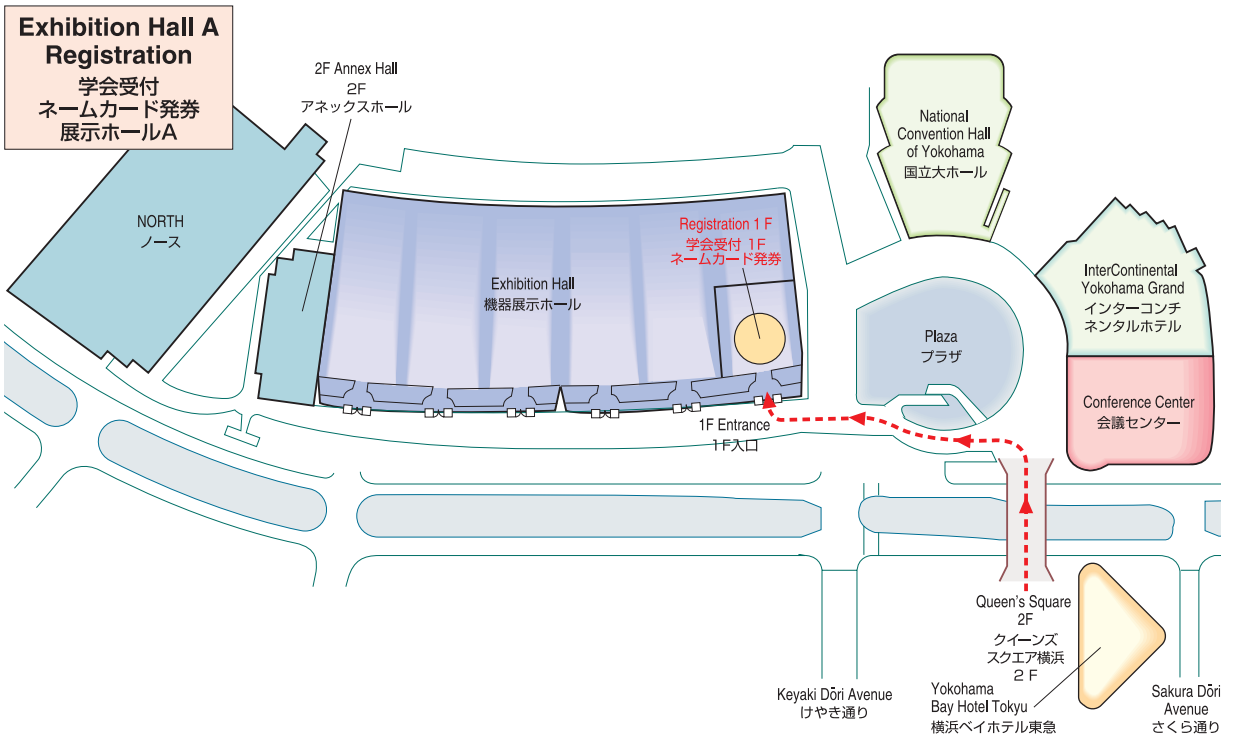

Access

Shibuya Sta. 渋谷駅	Tokyu Toyoko Line, 30 min. 【東急東横線（みなとみらい線 乗り入れ）約 30 分（特急）】	Minato Mirai Sta. みなとみらい駅	3 min. on foot. 【徒歩】約 3 分	PACIFICO YOKOHAMA パシフィコ横浜
Yokohama Sta. 横浜駅		Minato Mirai Line, 3 min. 【みなとみらい線】約 3 分		
		10 min. by Bus from Bus stop 14 located at the 1st floor of Sogo Department Store, Yokohama St. Est. Ext. 【バス】約 10 分(東口そごう 1 階 市営・京急バス 14 のりば)		
		7 min. by Taxi. Taxi Stand on B 2F of Porta, Yokohama St. Est. Ext. 【タクシー】約 7 分(東口ポルタ地下 2 階 タクシーのりば)		
Shin-yokohama Sta. 新横浜駅	JR Yokohama Line, 15 min. 【JR 横濱線】約 15 分 Yokohama Subway, 15 min. 【横浜市営地下鉄】約 15 分	Sakuragicho Sta. 桜木町駅	12 min. on foot. 【徒歩】約 12 分 7 min. by Bus from Bus Stop 1. 【バス】約 7 分(市営バス 1 のりば) 5 min. by Taxi. 【タクシー】約 5 分	

※ Each time required shows approximately.
※ 上記所要時間は、おおよその目安です。

Walking Directions