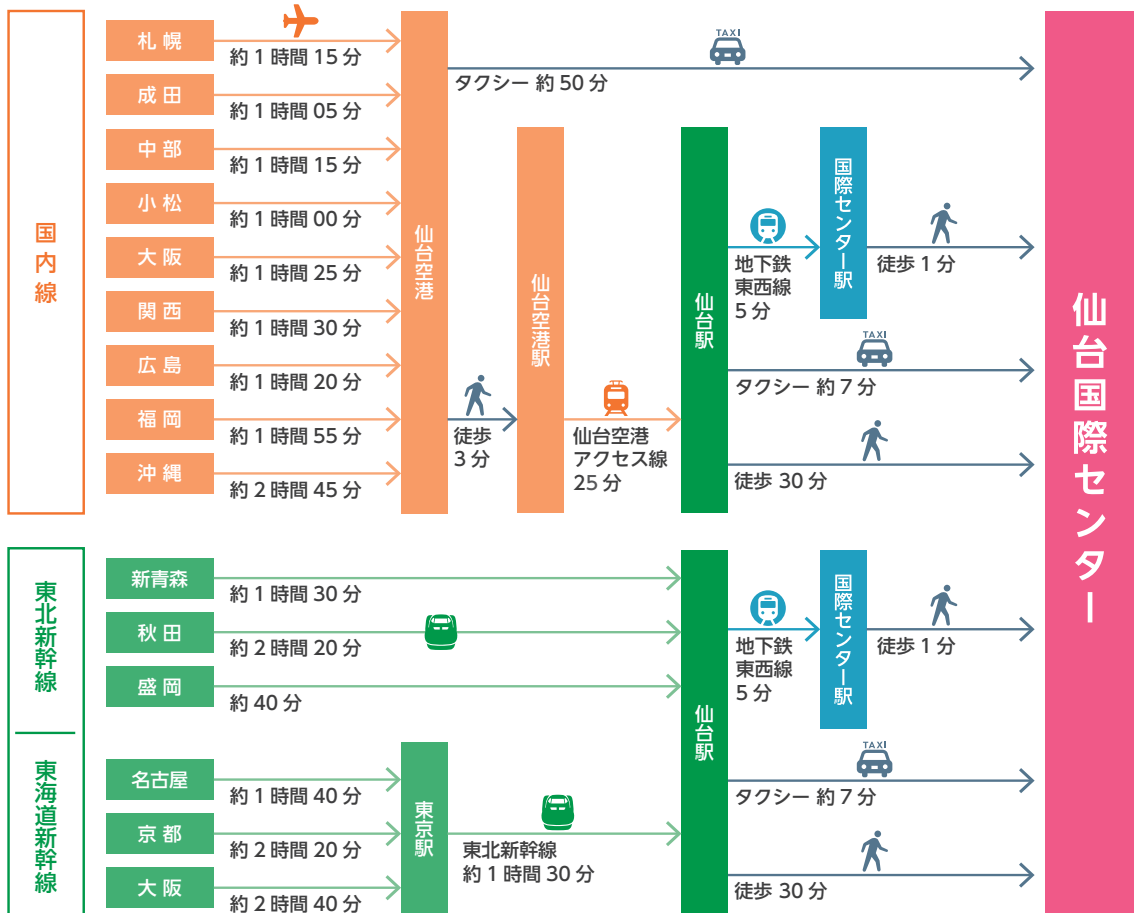

■ 仙台空港～仙台駅

会場までのアクセス

■ 仙台駅～仙台国際センター

■ 仙台国際センター周辺