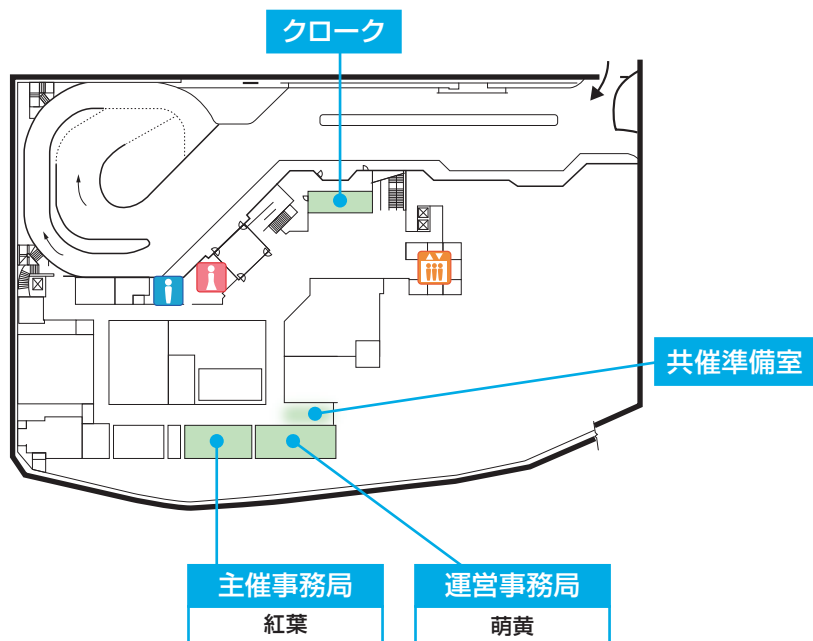

会場案内図

セルリアンタワー東急ホテル

B2F

B1F

セルリアンタワー東急ホテル

39F

渋谷区文化総合センター大和田

4F さくらホール

※6月16日(日)のみ

渋谷区文化総合センター大和田

6F 伝承ホール

※6月13日(木)～
6月15日(土)

渋谷エクセルホテル東急

6F

渋谷ヒカリエ

9F