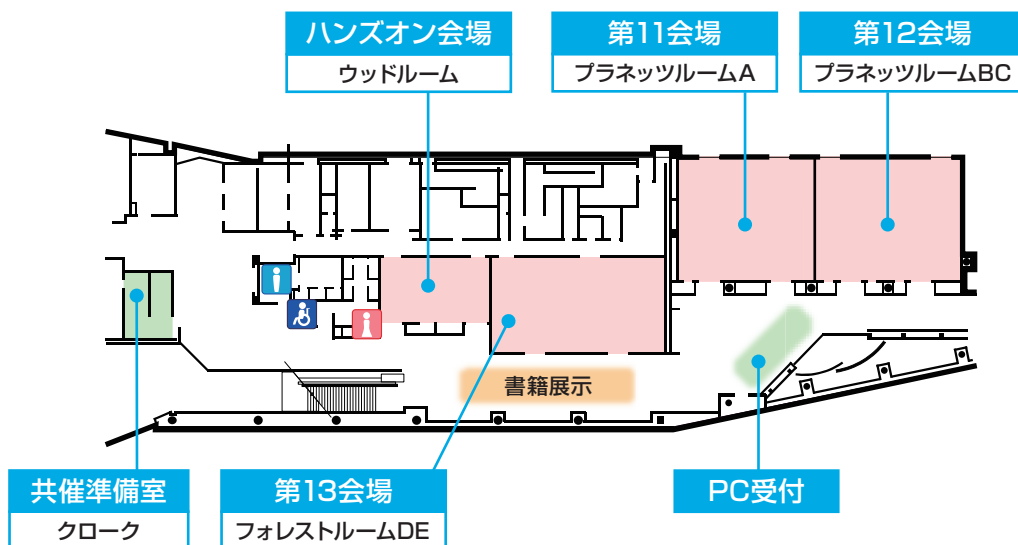

会場案内図

セルリアンタワー東急ホテル

B2F

B1F

セルリアンタワー東急ホテル

39F

渋谷区文化総合センター大和田

4F さくらホール

※6月16日(日)のみ

渋谷区文化総合センター大和田

6F 伝承ホール

※6月13日(木)～
6月15日(土)

渋谷エクセルホテル東急

6F

渋谷ヒカリエ

9F