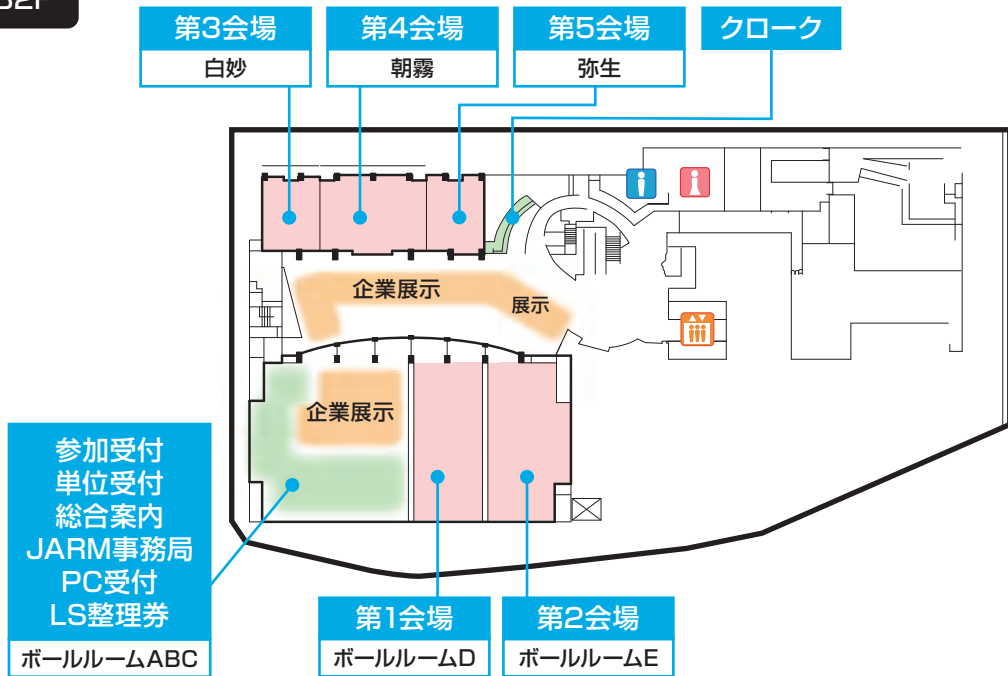

会場案内図

セルリアンタワー東急ホテル

B2F

B1F

セルリアンタワー東急ホテル

39F

渋谷区文化総合センター大和田

4F さくらホール

※6月16日(日)のみ

渋谷区文化総合センター大和田

6F 伝承ホール

※6月13日(木)～
6月15日(土)

渋谷エクセルホテル東急

6F

渋谷ヒカリエ

9F