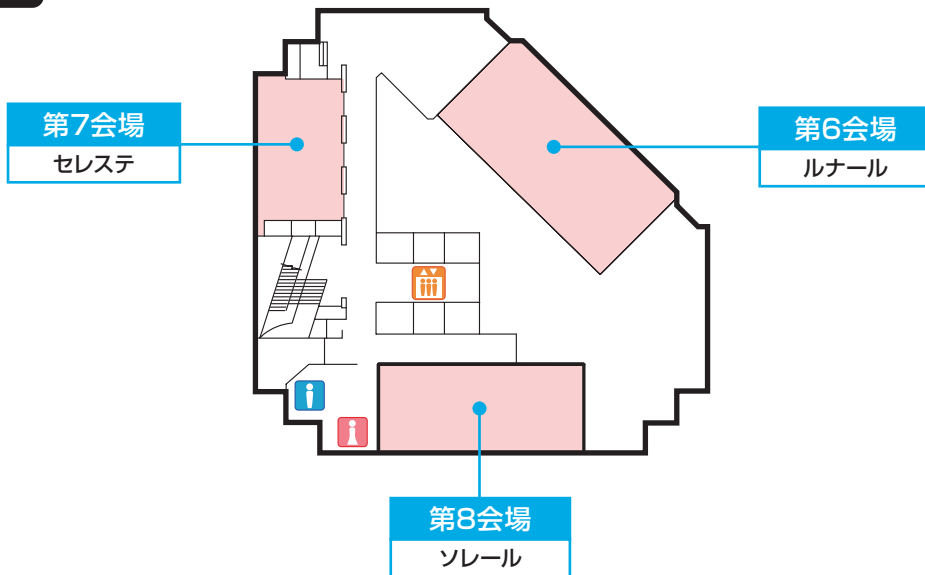

会場案内図

セルリアンタワー東急ホテル

B2F

B1F

セルリアンタワー東急ホテル

39F

渋谷区文化総合センター大和田

4F さくらホール

※6月16日(日)のみ

渋谷区文化総合センター大和田

6F 伝承ホール

※6月13日(木)～
6月15日(土)

渋谷エクセルホテル東急

6F

渋谷ヒカリエ

9F