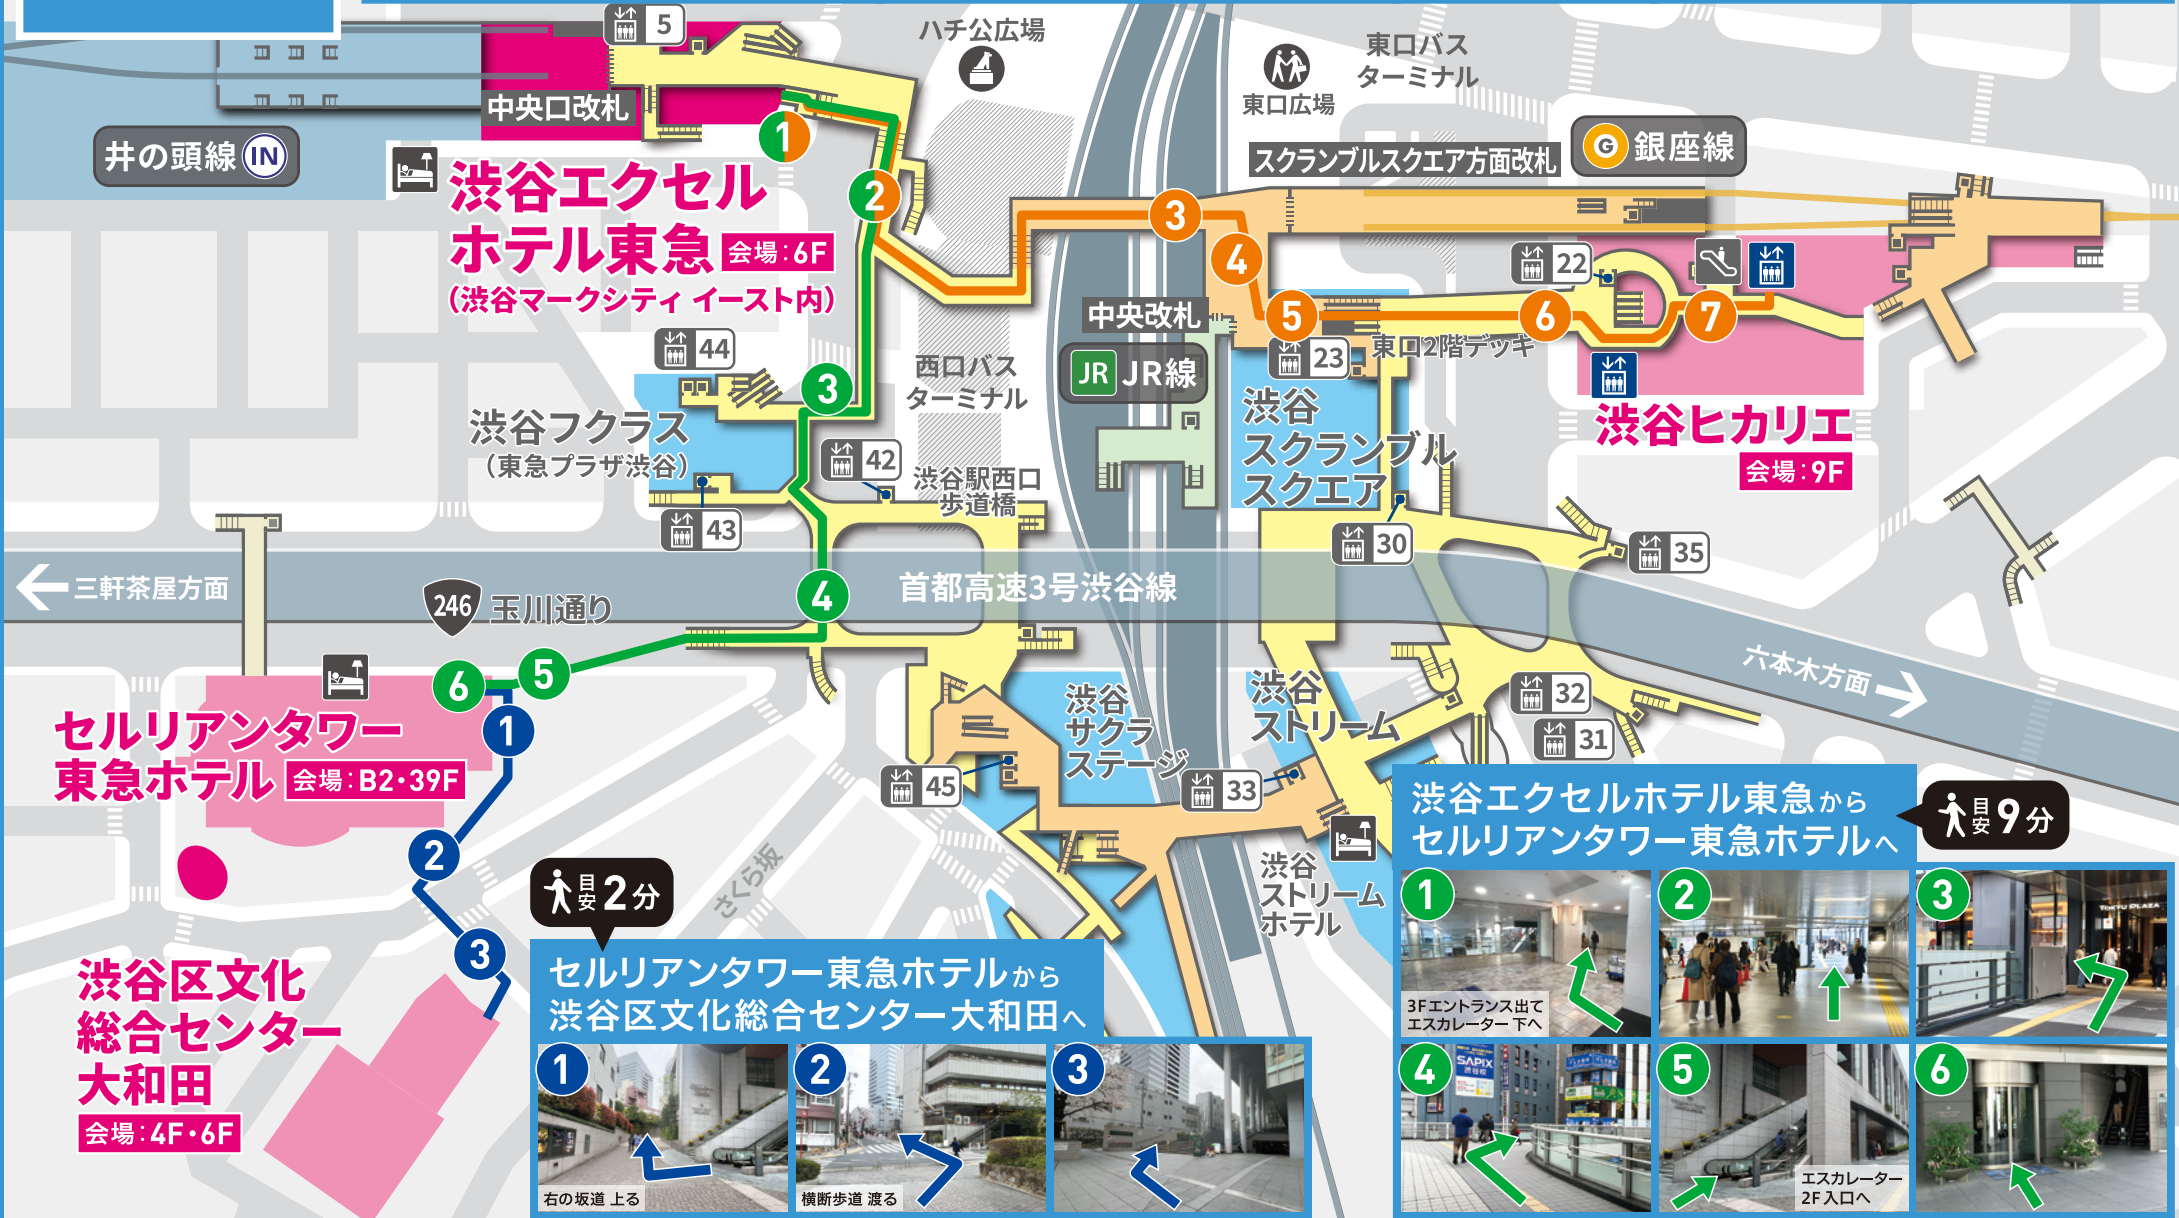

第61回
日本リハビリテーション医学会
学術集会

徒歩 ROUTE MAP

渋谷エクセルホテル東急から
渋谷ヒカリエへ

目安 11分

MAGNET
by SHIBUYA109

渋谷 東急REIホテル

**渋谷エクセル
ホテル東急** 会場:6F
(渋谷マークシティ イースト内)

渋谷ヒカリエ
会場:9F

**セルリアンタワー
東急ホテル** 会場:B2・39F

**渋谷区文化
総合センター
大和田**
会場:4F・6F

渋谷エクセルホテル東急から
セルリアンタワー東急ホテルへ

目安 9分

目安 2分

セルリアンタワー東急ホテルから
渋谷区文化総合センター大和田へ

※Googlemap 徒歩検索での参考時間です