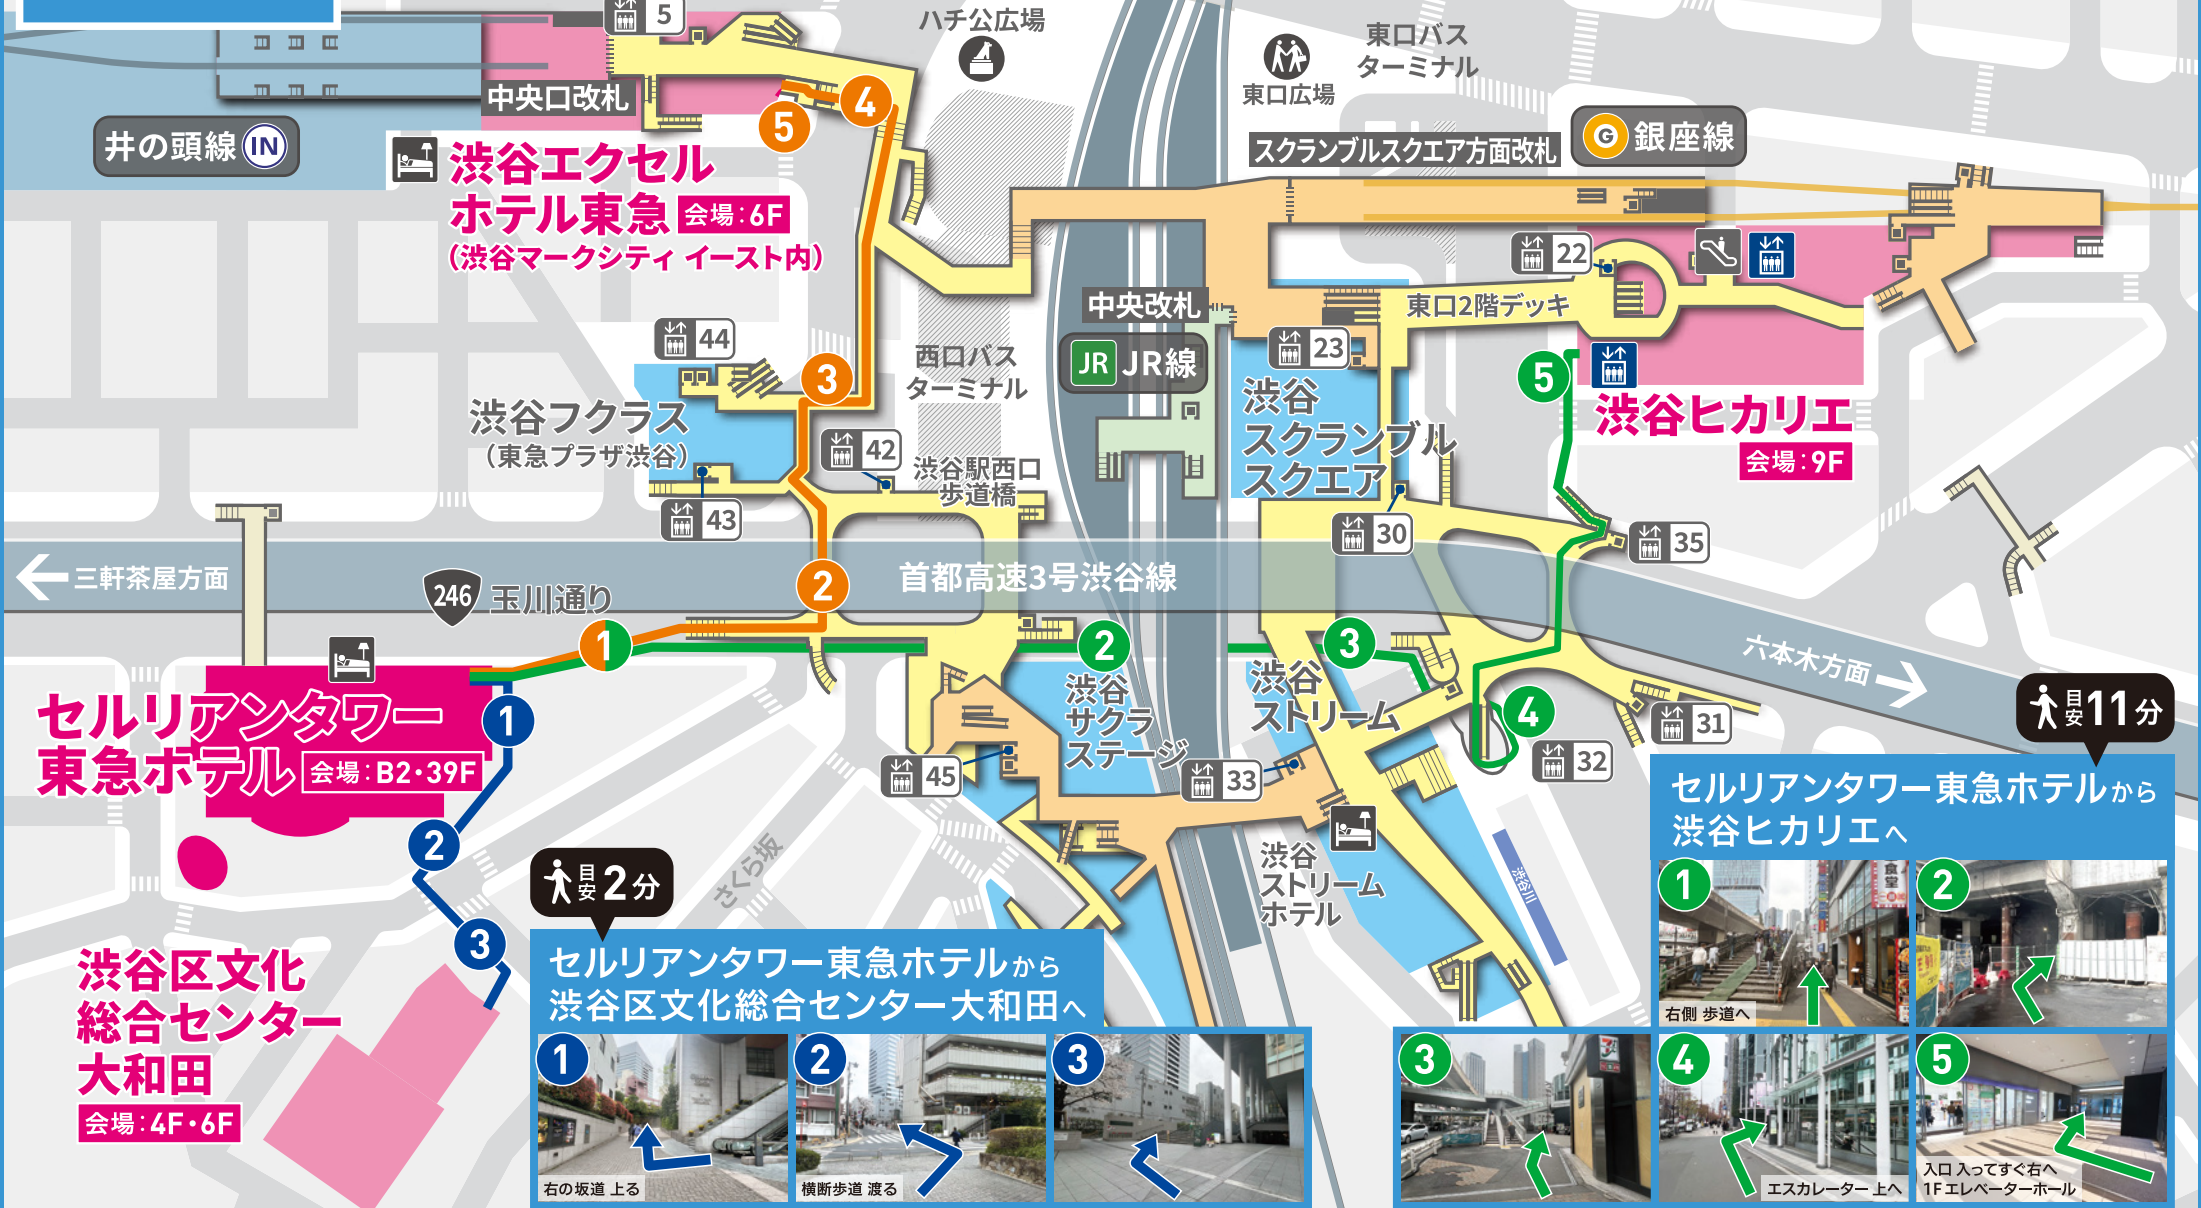

# 徒歩 ROUTE MAP

目安 9分

セルリアンタワー東急ホテルから  
渋谷エクセルホテル東急へ

MAGNET  
by SHIBUYA109

渋谷 東急REIホテル

目安 2分

セルリアンタワー東急ホテルから  
渋谷区文化総合センター大和田へ

目安 11分

セルリアンタワー東急ホテルから  
渋谷ヒカリエへ

※Googlemap 徒歩検索での参考時間です