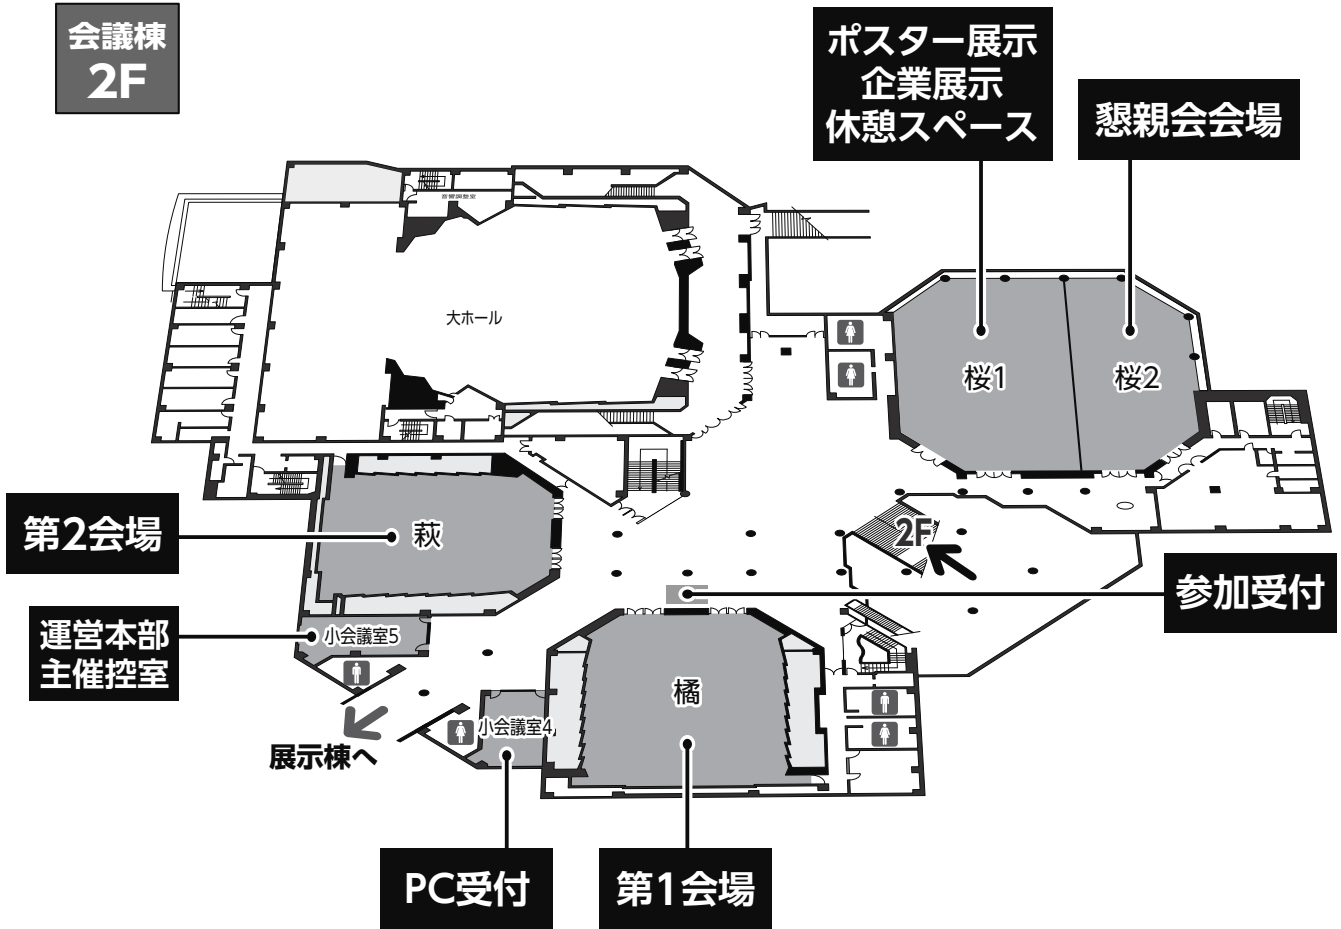

会場配置図 仙台国際センター 会議棟

会議棟
2F

会議棟
1F