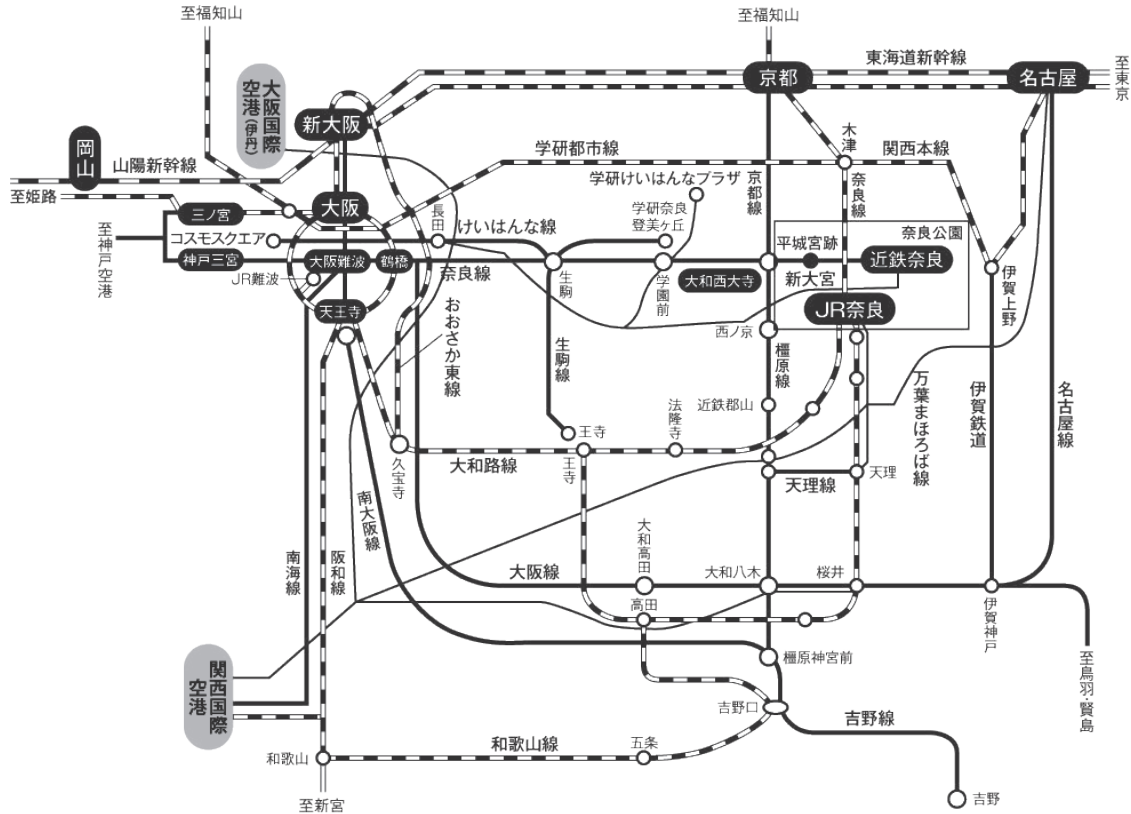

会場および交通のご案内

■会場

奈良県コンベンションセンター

〒630-8013 奈良県奈良市三条大路1丁目691-1 TEL：0742-32-2290

■交通案内図

■鉄道をご利用の方

■飛行機をご利用の方