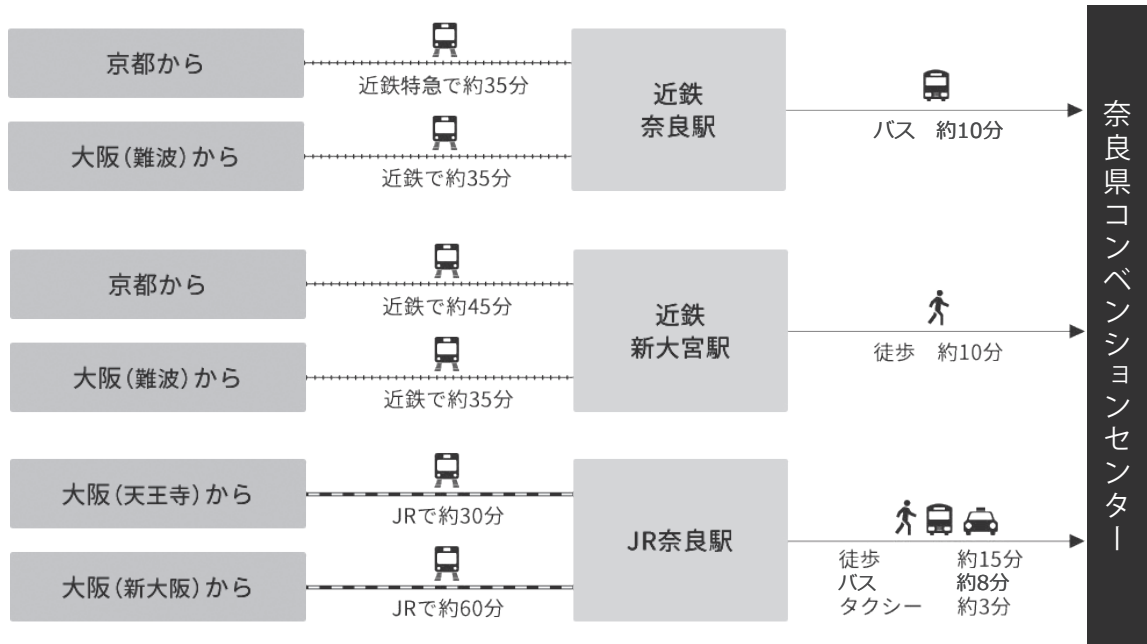

会場および交通のご案内

■会場

奈良県コンベンションセンター

〒630-8013 奈良県奈良市三条大路1丁目691-1 TEL：0742-32-2290

■交通案内図

■鉄道をご利用の方

■飛行機をご利用の方