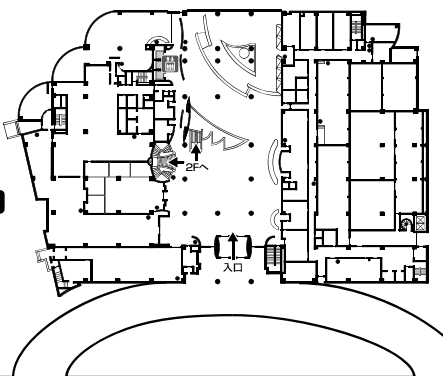

フロアマップ

2F 長良川国際会議場

2F 都ホテル 岐阜長良川

1F 長良川国際会議場

1F 都ホテル 岐阜長良川

① JR 岐阜駅行き
② 岐阜メモリアルセンター行き
シャトルバス乗り場

4F 長良川国際会議場

3F 長良川国際会議場