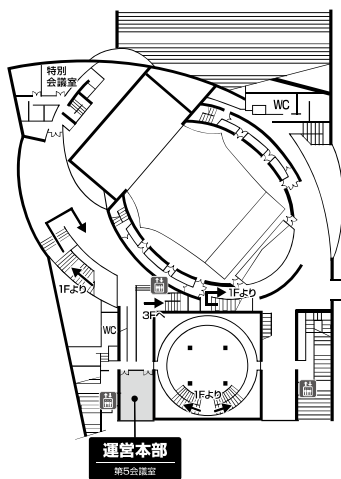

フロアマップ

2F 長良川国際会議場

2F 都ホテル 岐阜長良川

1F 長良川国際会議場

1F 都ホテル 岐阜長良川

① JR 岐阜駅行き
② 岐阜メモリアルセンター行き
シャトルバス乗り場

4F 長良川国際会議場

3F 長良川国際会議場