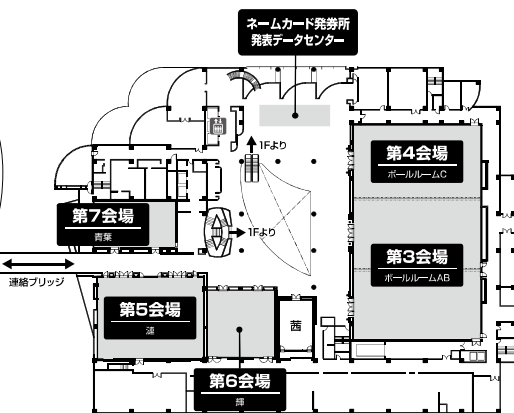

フロアマップ

2F 長良川国際会議場

2F 都ホテル 岐阜長良川

1F 長良川国際会議場

1F 都ホテル 岐阜長良川

① JR 岐阜駅行き
② 岐阜メモリアルセンター行き
シャトルバス乗り場

4F 長良川国際会議場

3F 長良川国際会議場