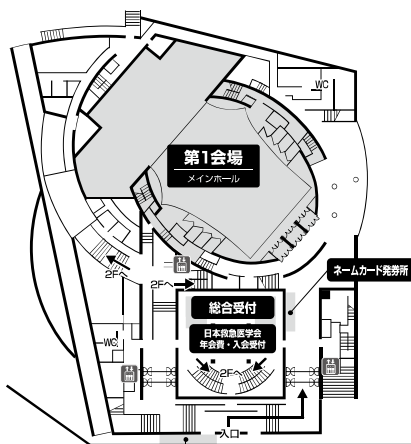

フロアマップ

2F 長良川国際会議場

2F 都ホテル 岐阜長良川

1F 長良川国際会議場

1F 都ホテル 岐阜長良川

① JR 岐阜駅行き
② 岐阜メモリアルセンター行き
シャトルバス乗り場

4F 長良川国際会議場

3F 長良川国際会議場