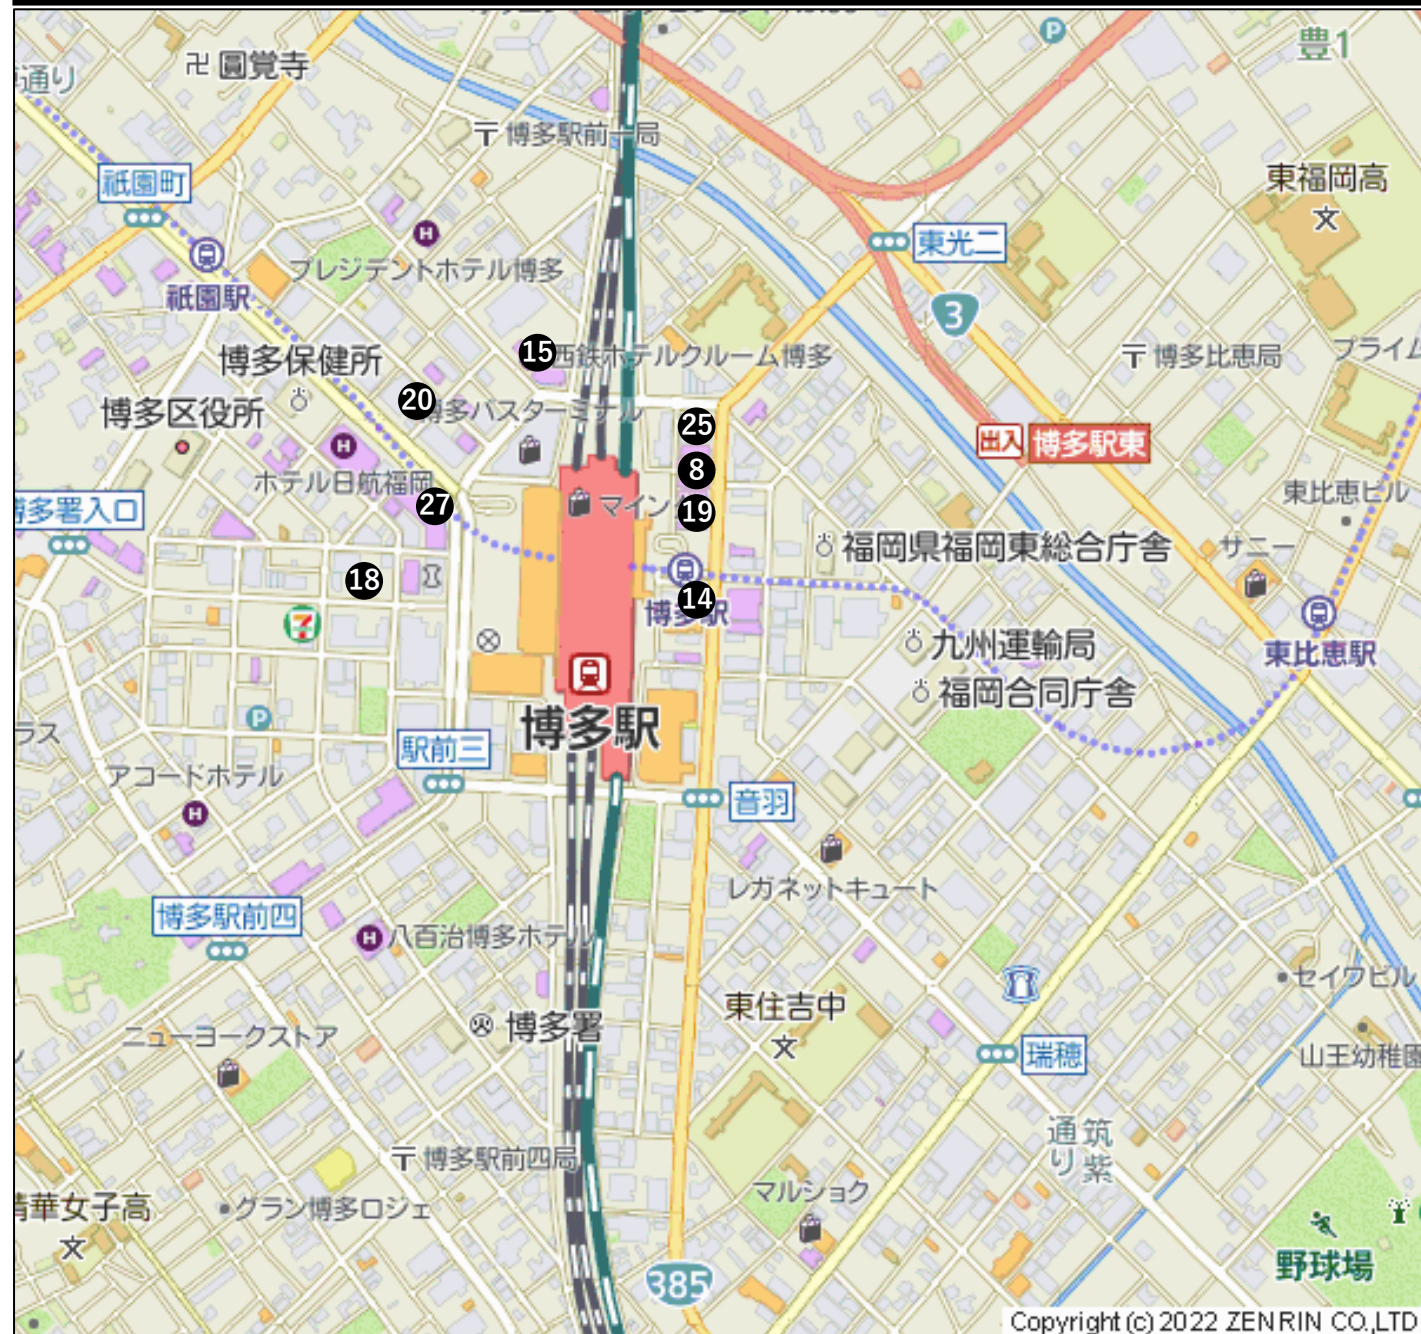

第84回 日本臨床外科学会総会 宿泊ホテルマップ

- ① ANAクラウンプラザホテル福岡
- ② ホテルニューオータニ博多
- ③ 西鉄グランドホテル
- ④ ホテル法華クラブ福岡
- ⑤ ソラリア西鉄ホテル福岡
- ⑥ 博多エクセルホテル東急
- ⑦ キャナルシティ・福岡ワシントンホテル
- ⑧ 西鉄イン天神
- ⑨ 八百治博多ホテル
- ⑩ ホテルエクレール博多
- ⑪ ホテルモンテラ・スール福岡
- ⑫ 博多グリーンホテル天神
- ⑬ デュークスホテル中洲
- ⑭ ダイワロイネットホテル博多祇園
- ⑮ 西鉄イン福岡
- ⑯ ホテルリソルトトリニティ博多
- ⑰ エスペリアホテル福岡中洲

第84回 日本臨床外科学会総会 宿泊ホテルマップ^o (博多駅周辺)

- ⑧ マースガーデンホテル博多
- ⑭ ホテルクリオコート博多
- ⑮ 西鉄ホテルクルーム博多
- ⑱ デュクスホテル博多
- ⑲ 博多グリーンホテルアネックス
- ⑳ 博多東急REIホテル
- ㉕ 博多グリーンホテル 1号館
- ㉗ コンフォートホテル博多