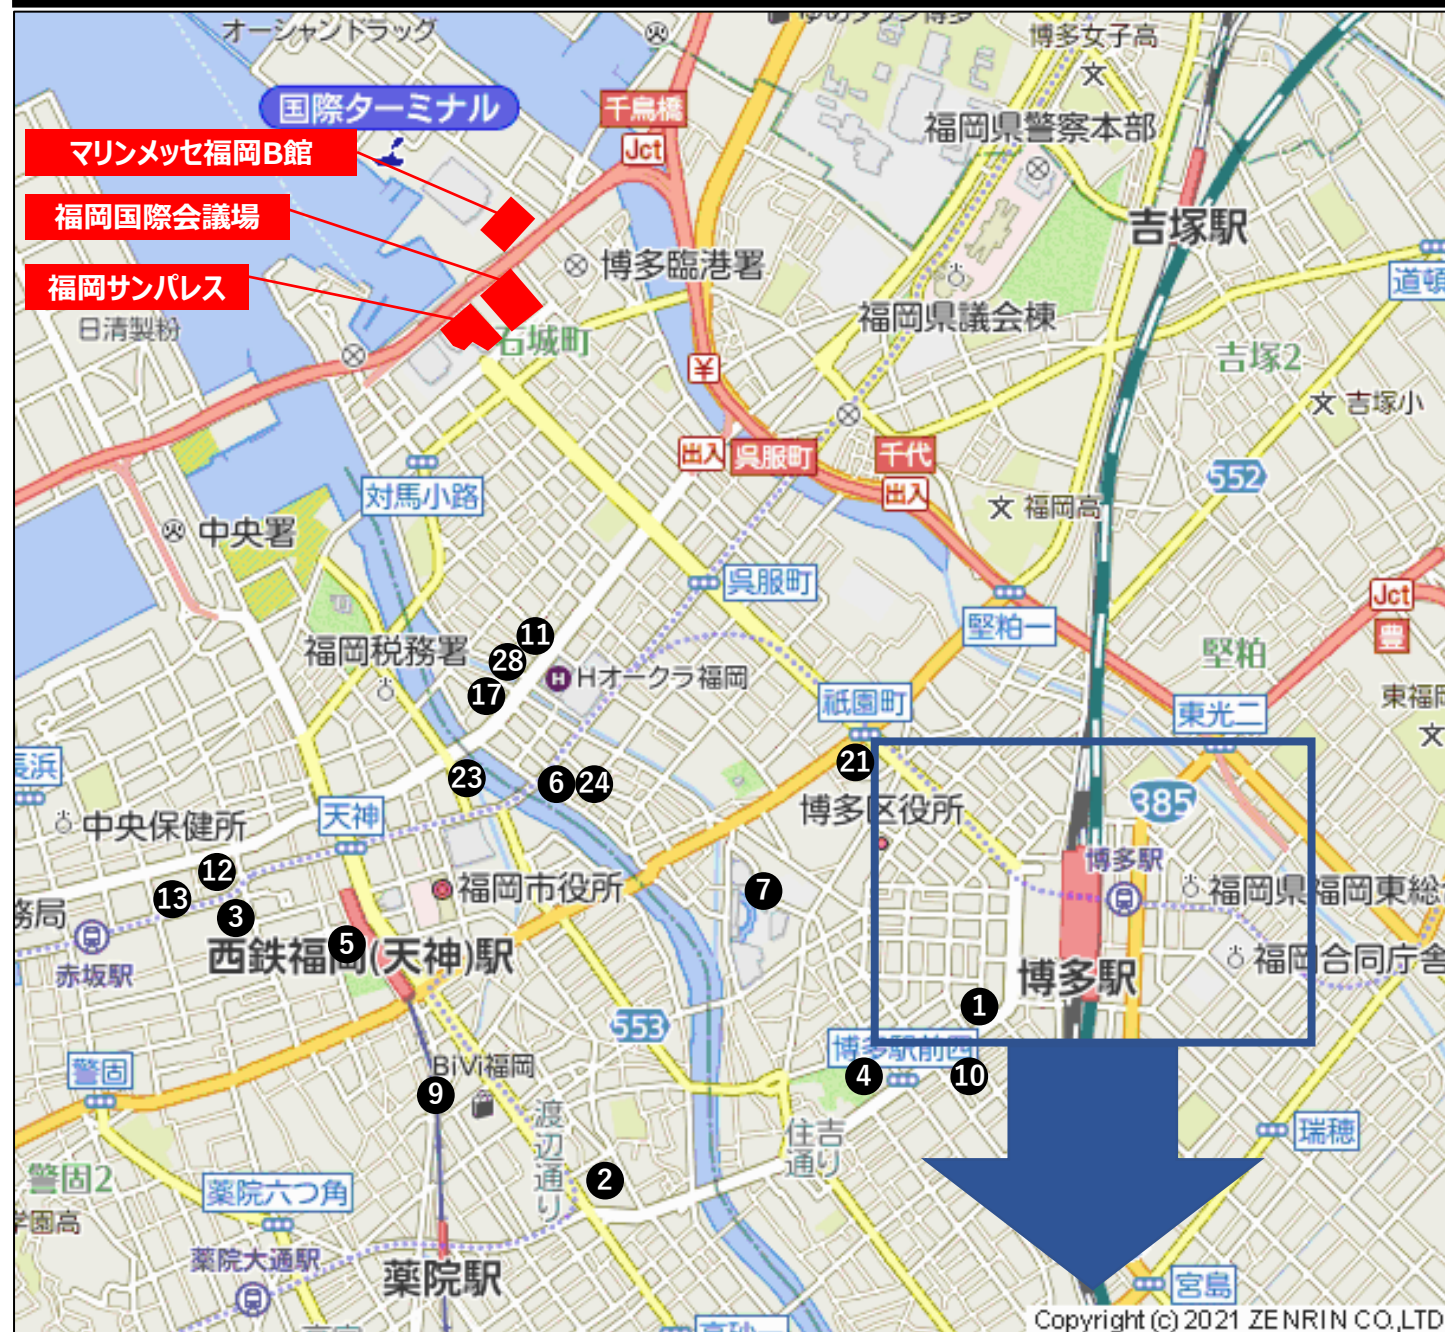

第84回 日本臨床外科学会総会 宿泊ホテルマップ

- ① ANAクラウンプラザホテル福岡
- ② ホテルニューオータニ博多
- ③ 西鉄グランドホテル
- ④ ホテル法華クラブ福岡
- ⑤ ソラリア西鉄ホテル福岡
- ⑥ 博多エクセルホテル東急
- ⑦ キャナルシティ・福岡ワシントンホテル
- ⑧ 西鉄イン天神
- ⑨ 八百治博多ホテル
- ⑩ ホテルエクレール博多
- ⑪ ホテルモンテラ・スール福岡
- ⑫ 博多グリーンホテル天神
- ⑬ デュークスホテル中洲
- ⑭ ダイワロイネットホテル博多祇園
- ⑮ 西鉄イン福岡
- ⑯ ホテルリソルトトリニティ博多
- ⑰ エスペリアホテル福岡中洲

第84回 日本臨床外科学会総会 宿泊ホテルマップ^o (博多駅周辺)

- ⑧ マースガーデンホテル博多
- ⑭ ホテルクリオコート博多
- ⑮ 西鉄ホテルクルーム博多
- ⑱ デュクスホテル博多
- ⑲ 博多グリーンホテルアネックス
- ⑳ 博多東急REIホテル
- ㉕ 博多グリーンホテル 1号館
- ㉗ コンフォートホテル博多