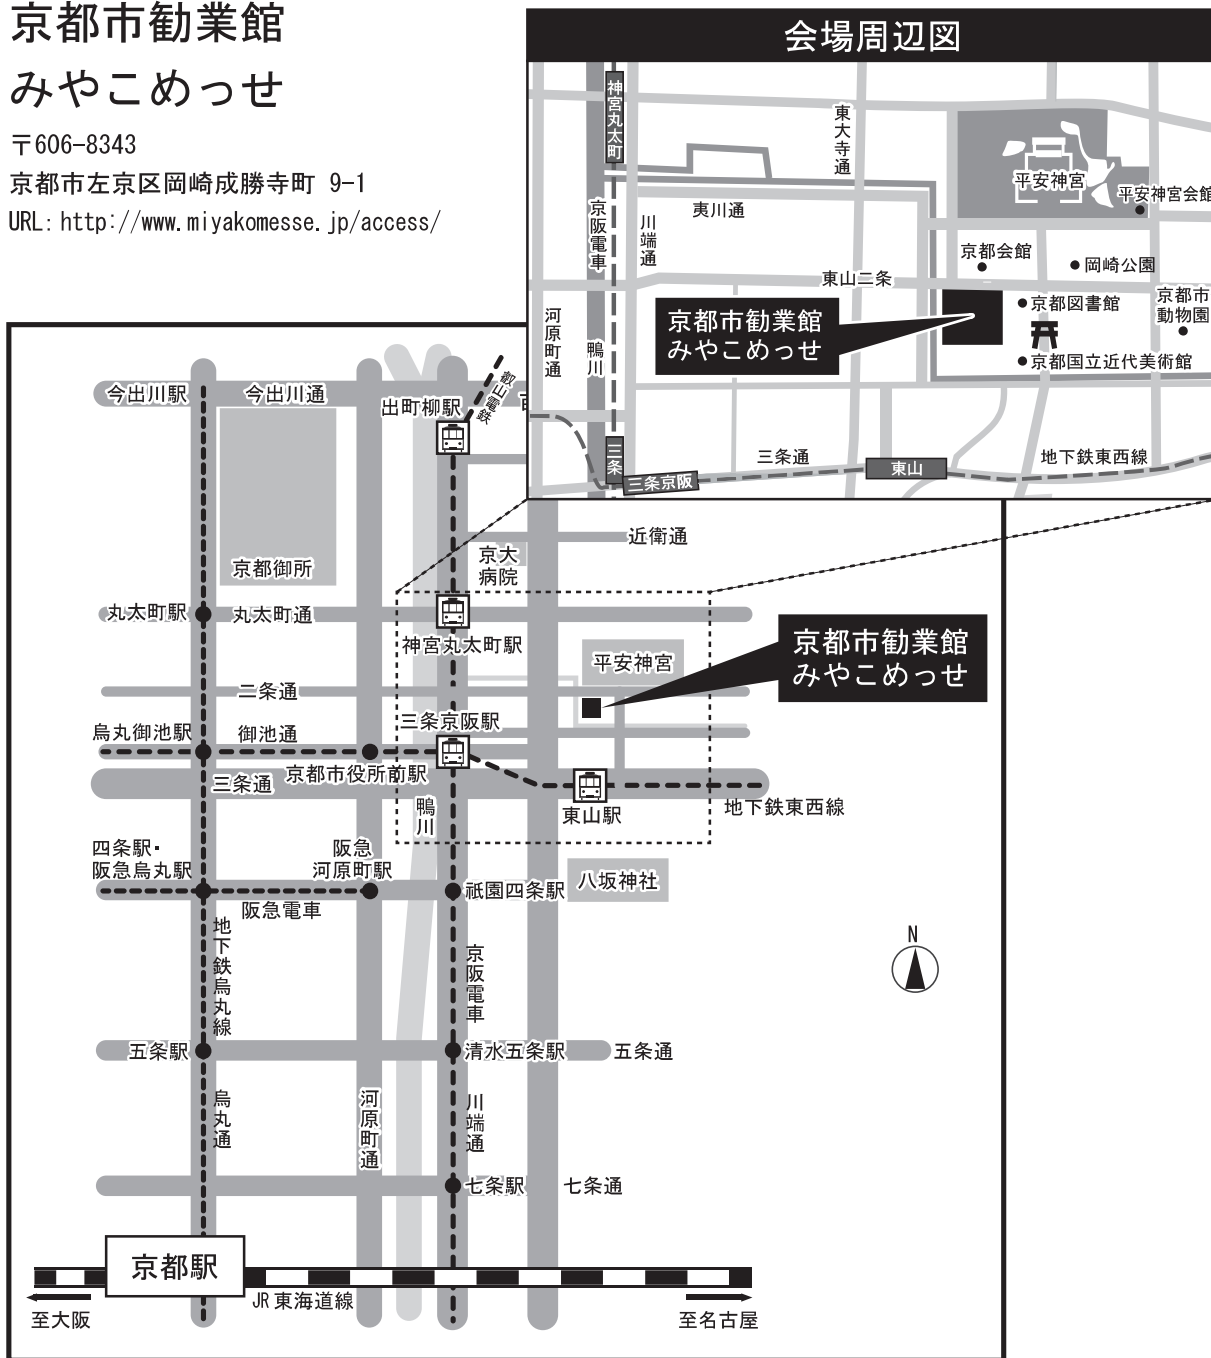

交通案内図

京都市勧業館 みやこめッセ

〒606-8343
京都市左京区岡崎成勝寺町 9-1
URL: <http://www.miyakomesse.jp/access/>

■ 地下鉄

東西線「東山駅」より徒歩約8分

■ 京都駅から

市バス5、100系統「京都会館美術館前」下車
市バス206系統 東山通り・北大路バスターミナル行き「東山二条」下車

■ 四条河原町から

市バス5系統「京都会館美術館前」下車
市バス32、46系統「京都会館美術館・平安神宮前」下車
市バス31、201、203系統「東山二条」下車

■ 三条京阪から

市バス5系統「京都会館美術館前」下車