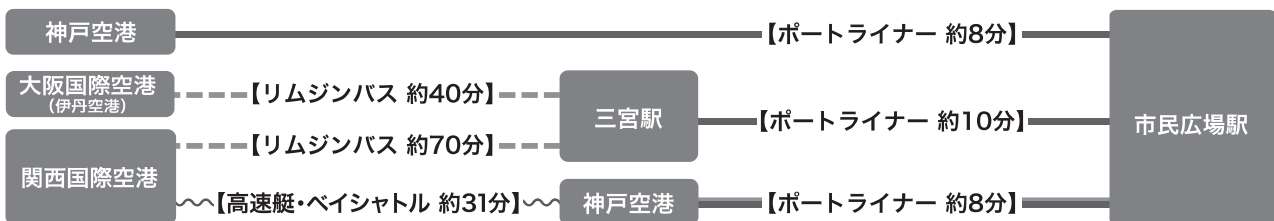

### 新幹線で

※JR三ノ宮駅と神戸ポートピアホテルの間を、ポートピアホテルバス(無料)で結んでおります。  
ポートピアホテルバス(無料)は、JR三ノ宮駅より、9:00から21:30の間、おおむね平日は40分毎、土・日曜日、祝日は20分毎に運行しております。乗車定員を超えての乗車は出来ませんので、あらかじめご了承ください。