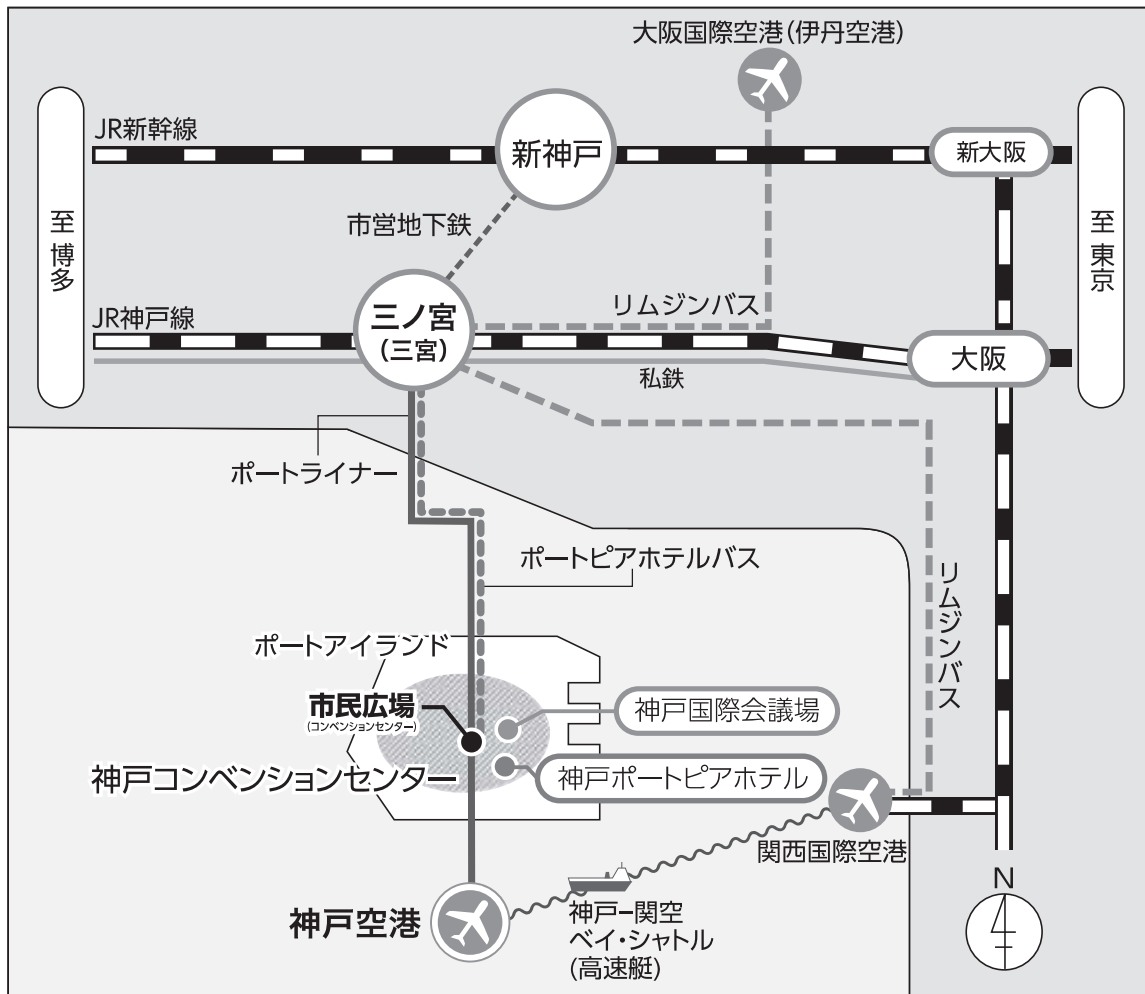

### 飛行機で

### 新幹線で

※JR三ノ宮駅と神戸ポートピアホテルの間を、ポートピアホテルバス(無料)で結んでおります。  
ポートピアホテルバス(無料)は、JR三ノ宮駅より、9:00から21:30の間、おおむね平日は40分毎、土・日曜日、祝日は20分毎に運行しております。乗車定員を超えての乗車は出来ませんので、あらかじめご了承ください。