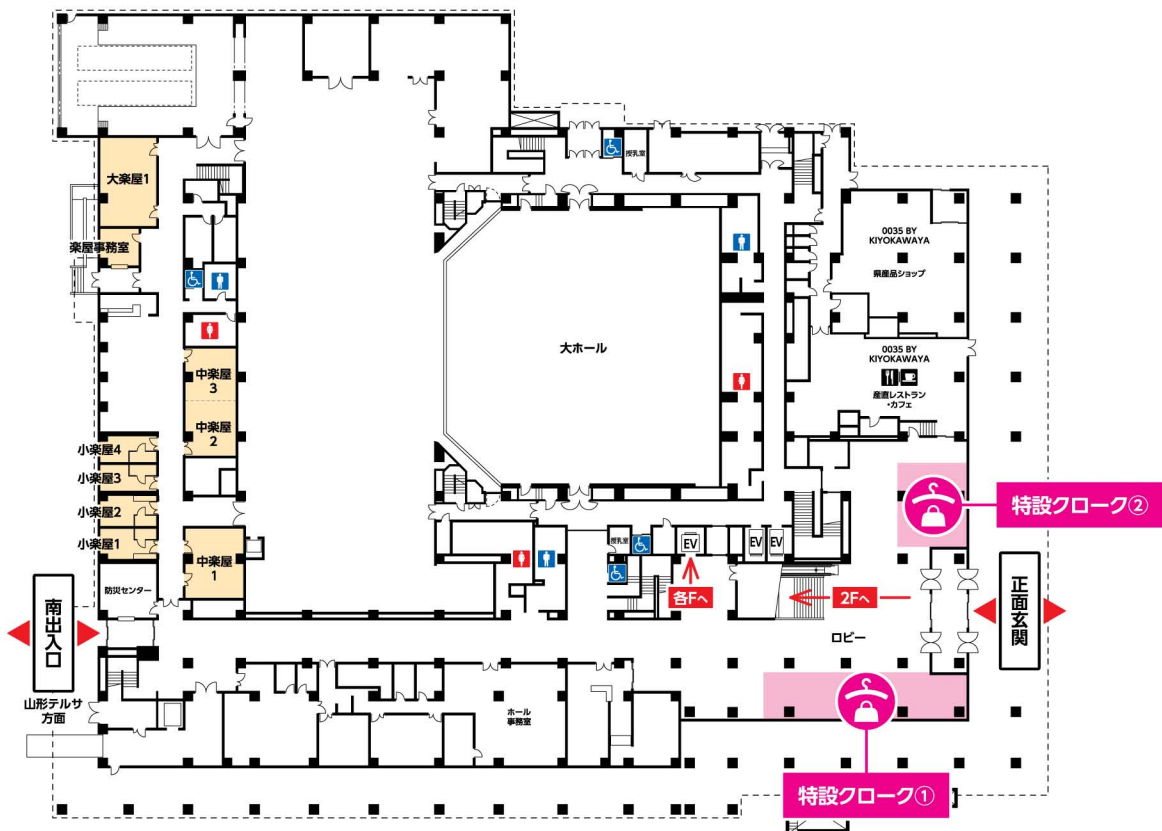

【会場案内図-1 / やまぎん県民ホール①】

1F

2F

【会場案内図-1 / やまぎん県民ホール②】

3F

【会場案内図-2 / 山形テルサ①】

1F

企業展示①

ポスター会場②
大会議室

2F

休憩コーナー⑥

第5会場
リハーサル室

共催準備室①

【会場案内図-2 / 山形テルサ②】

3F

【 会場案内図-3 / ホテルメトロポリタン山形① 】

1F

3F

【会場案内図-3 / ホテルメトロポリタン山形②】

4F

5F