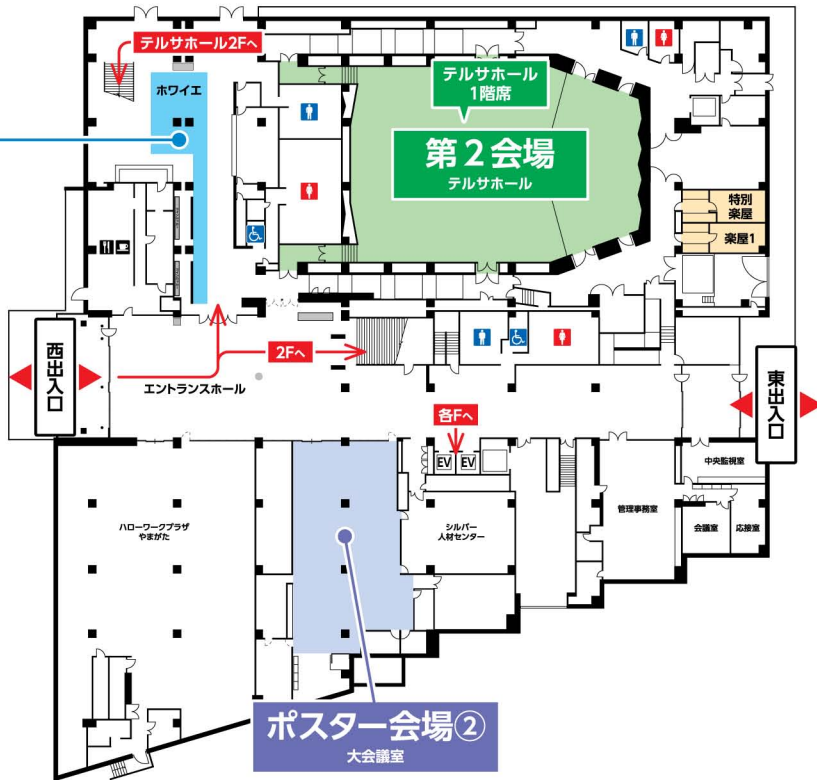

【会場案内図-1 / やまぎん県民ホール①】

1F

2F

【会場案内図-1 / やまぎん県民ホール②】

3F

【会場案内図-2 / 山形テルサ①】

1F

企業展示①

ポスター会場②
大会議室

2F

休憩コーナー⑥

第5会場
リハーサル室

共催準備室①

【会場案内図-2 / 山形テルサ②】

3F

【 会場案内図-3 / ホテルメトロポリタン山形① 】

1F

3F

【会場案内図-3 / ホテルメトロポリタン山形②】

4F

5F