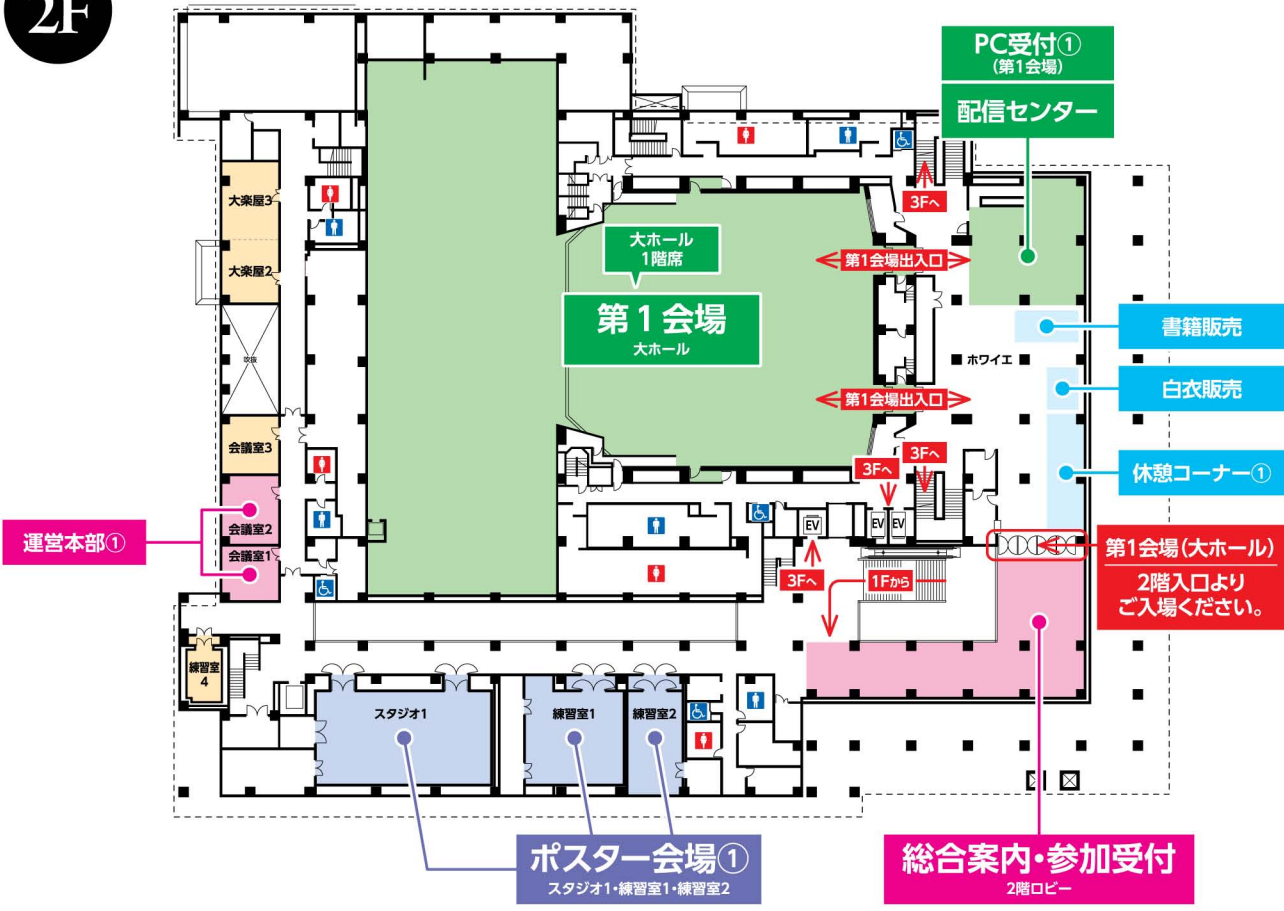

【会場案内図-1 / やまぎん県民ホール①】

1F

2F

【会場案内図-1 / やまぎん県民ホール②】

3F

【会場案内図-2 / 山形テルサ①】

1F

企業展示①

ポスター会場②
大会議室

2F

休憩コーナー⑥

第5会場
リハーサル室

共催準備室①

【会場案内図-2 / 山形テルサ②】

3F

【 会場案内図-3 / ホテルメトロポリタン山形① 】

1F

3F

【会場案内図-3 / ホテルメトロポリタン山形②】

4F

5F