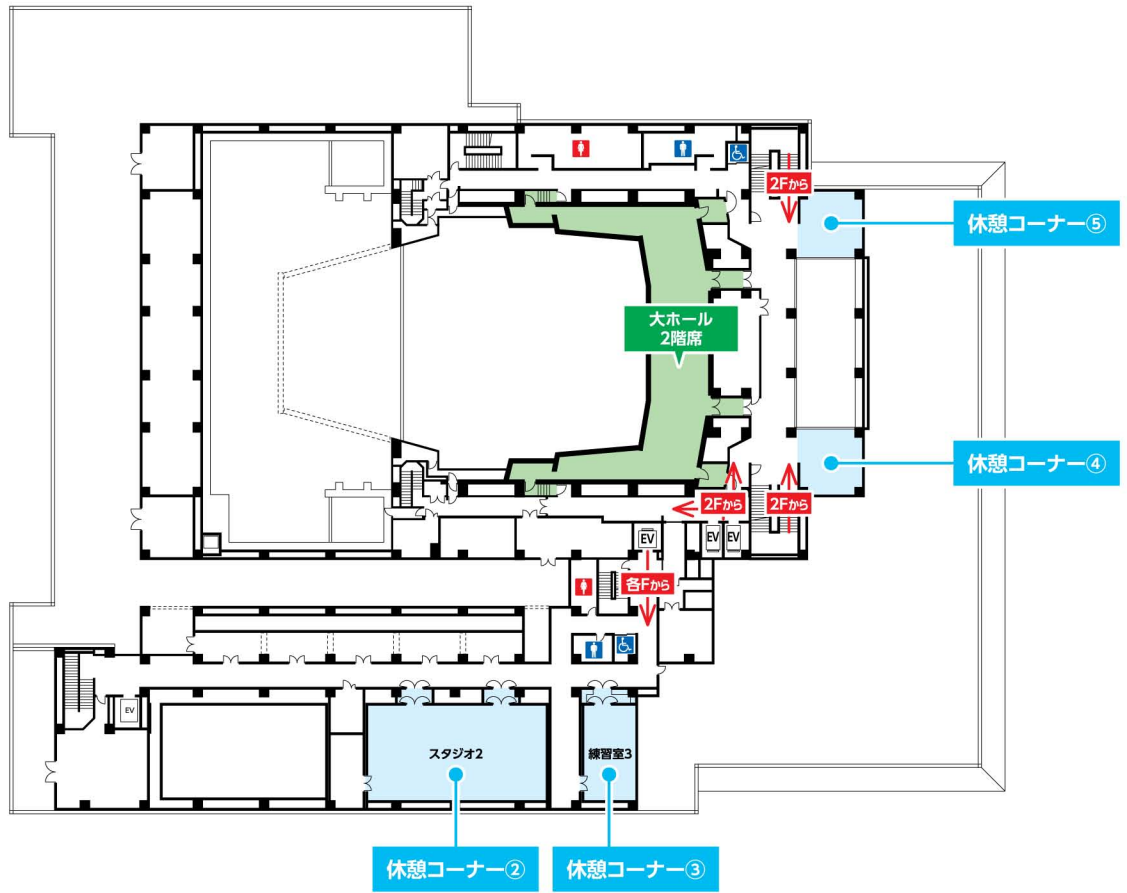

【会場案内図-1 / やまぎん県民ホール①】

1F

2F

【会場案内図-1 / やまぎん県民ホール②】

3F

【会場案内図-2 / 山形テルサ①】

1F

企業展示①

ポスター会場②
大会議室

2F

休憩コーナー⑥

第5会場
リハーサル室

共催準備室①

【会場案内図-2 / 山形テルサ②】

3F

【 会場案内図-3 / ホテルメトロポリタン山形① 】

1F

3F

【会場案内図-3 / ホテルメトロポリタン山形②】

4F

5F