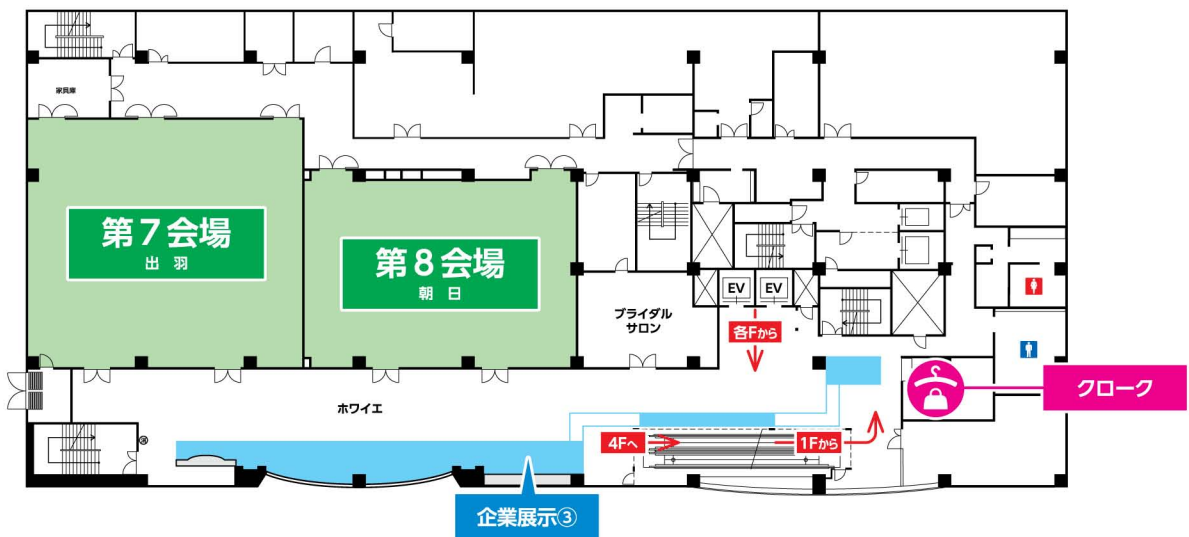

【会場案内図-1 / やまぎん県民ホール①】

1F

2F

【会場案内図-1 / やまぎん県民ホール②】

3F

【会場案内図-2 / 山形テルサ①】

1F

企業展示①

ポスター会場②
大会議室

2F

休憩コーナー⑥

第5会場
リハーサル室

共催準備室①

【会場案内図-2 / 山形テルサ②】

3F

【 会場案内図-3 / ホテルメトロポリタン山形① 】

1F

3F

【会場案内図-3 / ホテルメトロポリタン山形②】

4F

5F