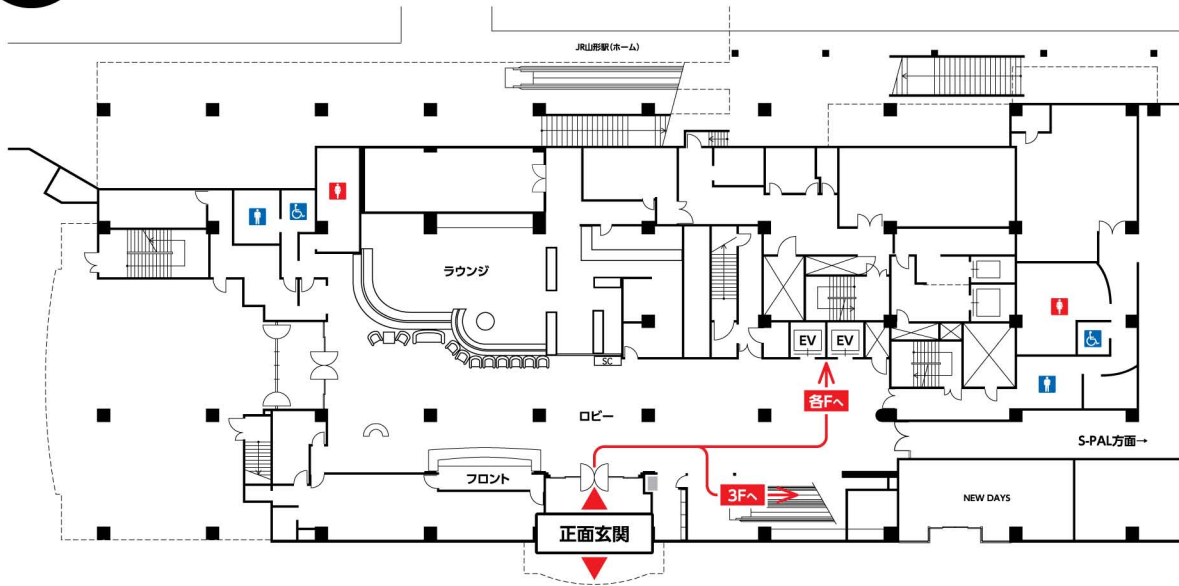

【会場案内図-1 / やまぎん県民ホール①】

1F

2F

【会場案内図-1 / やまぎん県民ホール②】

3F

【会場案内図-2 / 山形テルサ①】

1F

企業展示①

ポスター会場②
大会議室

2F

休憩コーナー⑥

第5会場
リハーサル室

共催準備室①

【会場案内図-2 / 山形テルサ②】

3F

【 会場案内図-3 / ホテルメトロポリタン山形① 】

1F

3F

【会場案内図-3 / ホテルメトロポリタン山形②】

4F

5F