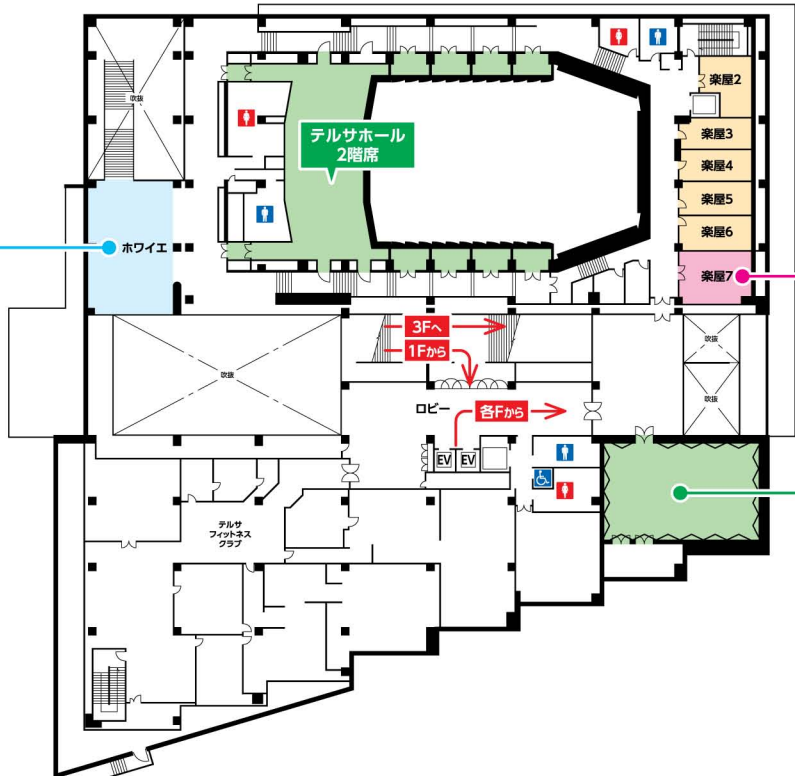

【会場案内図-1 / やまぎん県民ホール①】

1F

2F

【会場案内図-1 / やまぎん県民ホール②】

3F

【会場案内図-2 / 山形テルサ①】

1F

企業展示①

ポスター会場②
大会議室

2F

休憩コーナー⑥

第5会場
リハーサル室

共催準備室①

【会場案内図-2 / 山形テルサ②】

3F

【 会場案内図-3 / ホテルメトロポリタン山形① 】

1F

3F

【会場案内図-3 / ホテルメトロポリタン山形②】

4F

5F