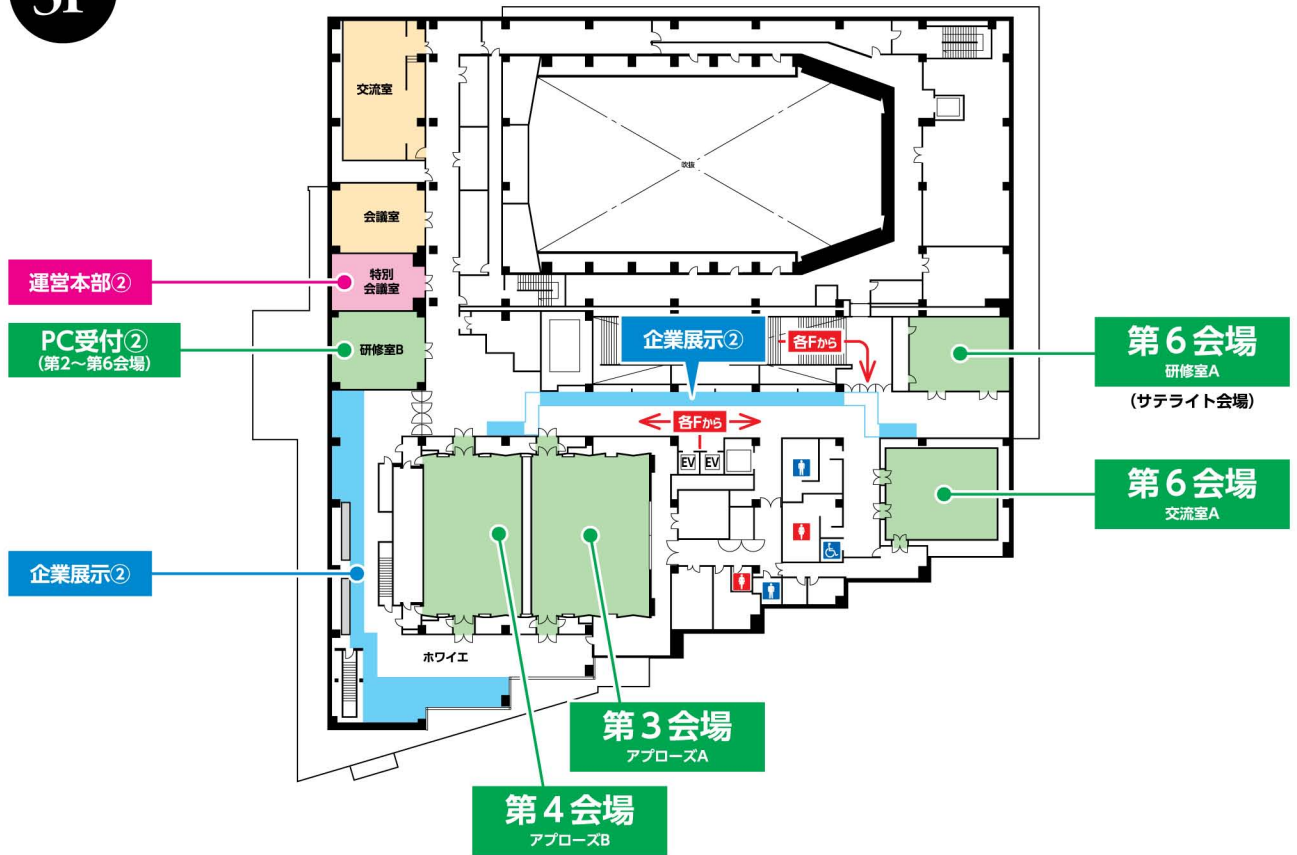

【会場案内図-1 / やまぎん県民ホール①】

1F

2F

【会場案内図-1 / やまぎん県民ホール②】

3F

【会場案内図-2 / 山形テルサ①】

1F

企業展示①

ポスター会場②
大会議室

2F

休憩コーナー⑥

第5会場
リハーサル室

共催準備室①

【会場案内図-2 / 山形テルサ②】

3F

【 会場案内図-3 / ホテルメトロポリタン山形① 】

1F

3F

【会場案内図-3 / ホテルメトロポリタン山形②】

4F

5F