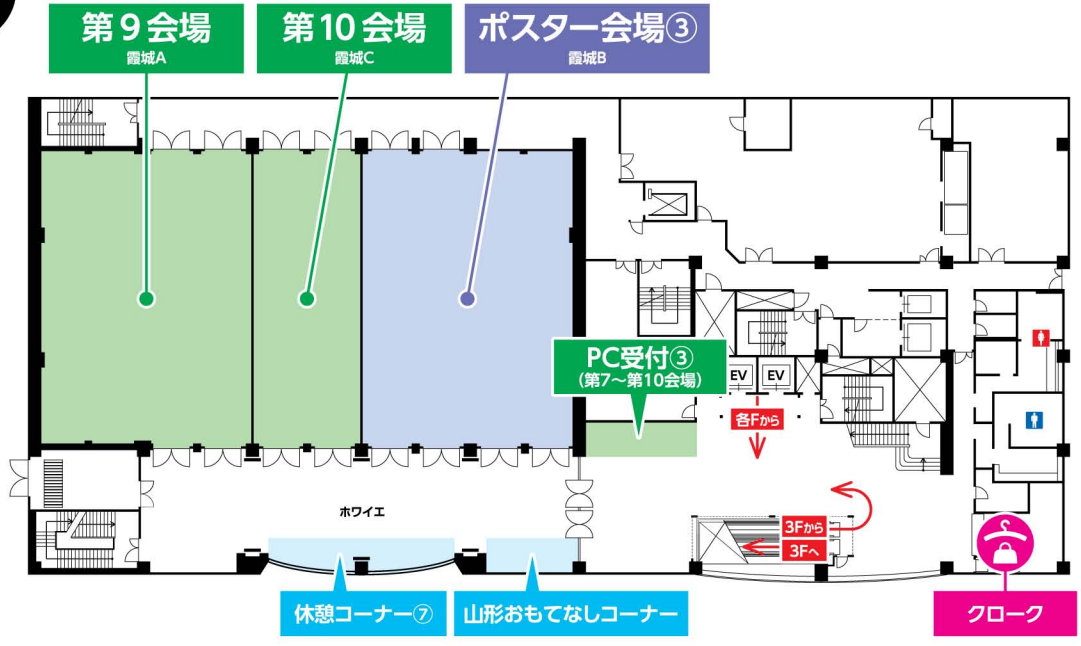

【会場案内図-1 / やまぎん県民ホール①】

1F

2F

【会場案内図-1 / やまぎん県民ホール②】

3F

【会場案内図-2 / 山形テルサ①】

1F

企業展示①

ポスター会場②
大会議室

2F

休憩コーナー⑥

第5会場
リハーサル室

共催準備室①

【会場案内図-2 / 山形テルサ②】

3F

【 会場案内図-3 / ホテルメトロポリタン山形① 】

1F

3F

【会場案内図-3 / ホテルメトロポリタン山形②】

4F

5F