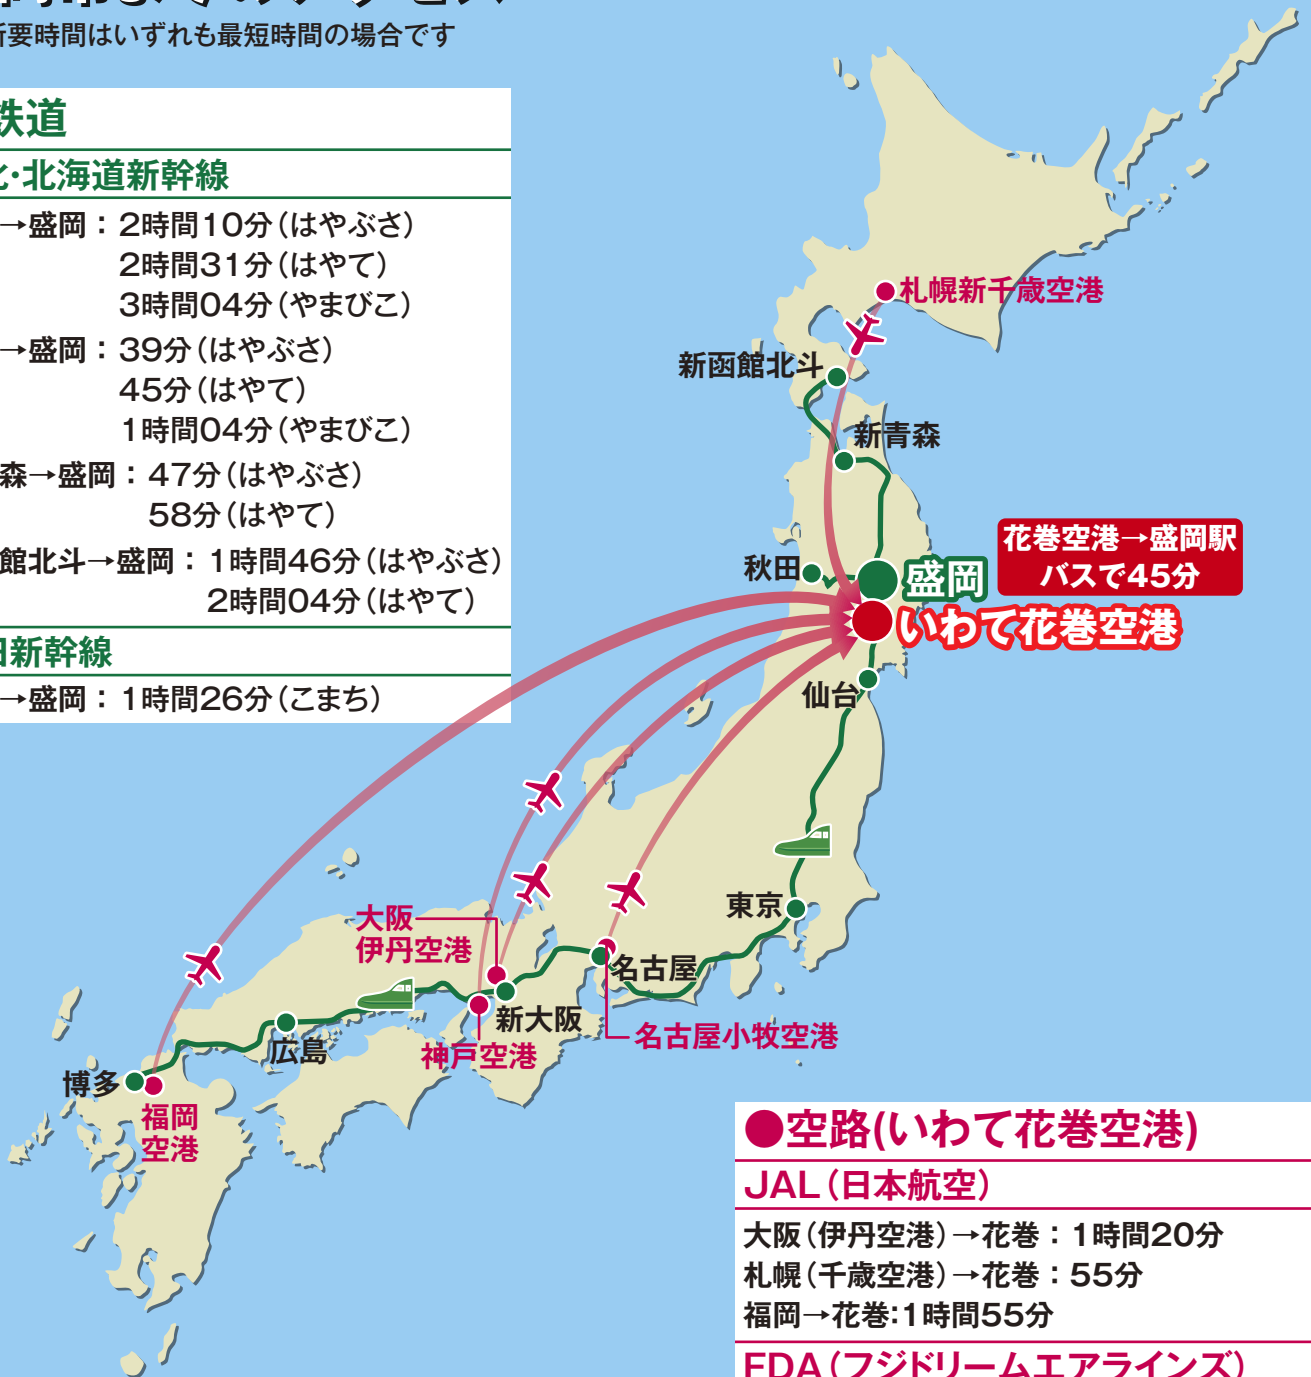

盛岡市までのアクセス

(注)所要時間はいずれも最短時間の場合です

●鉄道

東北・北海道新幹線

東京→盛岡：2時間10分(はやぶさ)
2時間31分(はやて)
3時間04分(やまびこ)

仙台→盛岡：39分(はやぶさ)
45分(はやて)
1時間04分(やまびこ)

新青森→盛岡：47分(はやぶさ)
58分(はやて)

新函館北斗→盛岡：1時間46分(はやぶさ)
2時間04分(はやて)

秋田新幹線

秋田→盛岡：1時間26分(こまち)

●空路(いわて花巻空港)

JAL (日本航空)

大阪(伊丹空港)→花巻：1時間20分
札幌(千歳空港)→花巻：55分
福岡→花巻：1時間55分

FDA (フジドリームエアラインズ)

名古屋(小牧空港)→花巻：1時間10分
神戸→花巻：1時間25分

●空港連絡バス

岩手県交通

いわて花巻空港→盛岡駅：45分