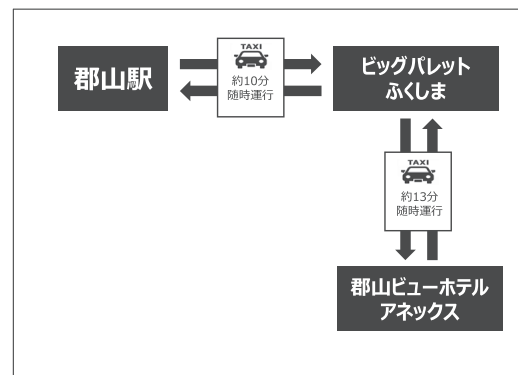

■ シャトルバス・シャトルタクシーのご案内

会期中、シャトルバスとシャトルタクシーを運行しておりますので、適宜、ご利用ください。
シャトルバス・シャトルタクシーご乗車の際は、誘導人の案内のもとご乗車ください。

【シャトルバス運行区間】

- ① 郡山駅 ⇄ ビッグパレットふくしま
- ② ビッグパレットふくしま ⇄ 郡山ビューホテルアネックス

【シャトルタクシー運行区間】

- ① 郡山駅 ⇄ ビッグパレットふくしま
- ② ビッグパレットふくしま ⇄ 郡山ビューホテルアネックス