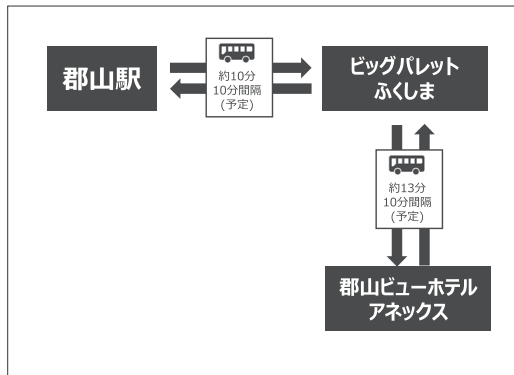

■ シャトルバス・シャトルタクシーのご案内

会期中、シャトルバスとシャトルタクシーを運行しておりますので、適宜、ご利用ください。
シャトルバス・シャトルタクシーご乗車の際は、誘導人の案内のもとご乗車ください。

【シャトルバス運行区間】

- ① 郡山駅 ⇄ ビッグパレットふくしま
- ② ビッグパレットふくしま ⇄ 郡山ビューホテルアネックス

【シャトルタクシー運行区間】

- ① 郡山駅 ⇄ ビッグパレットふくしま
- ② ビッグパレットふくしま ⇄ 郡山ビューホテルアネックス