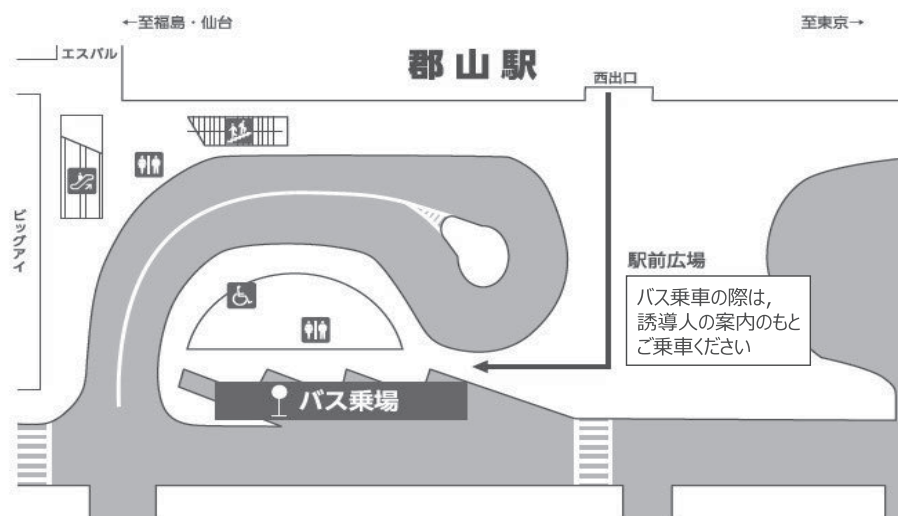

■ シャトルバス乗り場のご案内

【 郡山駅 】

■ シャトルバス・シャトルタクシー利用時のお願い

コロナウイルス感染防止のため、下記内容にご協力をお願いいたします。

■ マスクの着用

バスにご乗車の際は、必ずマスクをご持参ください。

バス乗り場や乗車中など、お客さま同士のご不安解消のため、必ずマスクを着用の上、なるべく会話はお控えください。

② ご乗車前検温の実施

③ 手指の消毒

④ トランクへの荷物の積み込み

お客さまと乗務員とのソーシャルディスタンス確保のため、トランクへの荷物の積み込みはお客さまご自身でお願いいたします。

⑤ ソーシャル・ディスタンス（身体的距離）確保

⑥ ゴミ等のお持ち帰り

⑦ バス車内における飲食について

出来る限り車内での飲食（アルコールを含む）をお控えいただきますようご協力をお願いいたします。