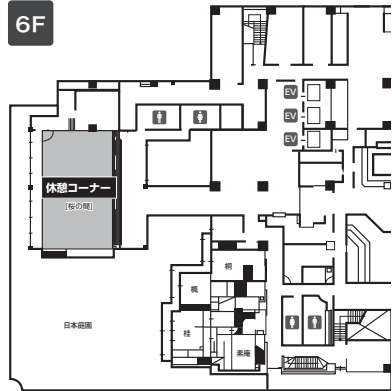

郡山駅からバスをご利用の場合

JR郡山駅西口「1番乗り場」から乗車
 バス停「ビッグパレット」下車
 所要時間：約15分 片道運賃：310円
 ※（栄町）柴宮団地行き以外にご乗車ください。
 それ以外は全て当館を経由いたします。

郡山駅からタクシーをご利用の場合

JR郡山駅西口「タクシー乗り場」から乗車
 所要時間：約10分 片道運賃：約1,800円

郡山ビューホテルアネックス 会場案内

3F

6F

4F