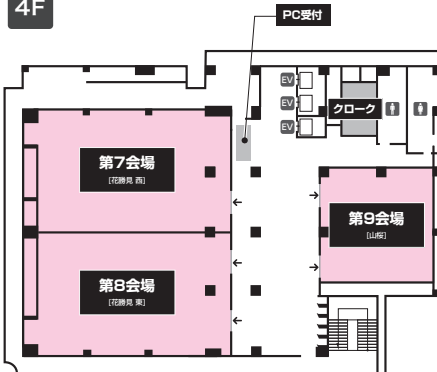

郡山駅からバスをご利用の場合

JR郡山駅西口「1番乗り場」から乗車
 バス停「ビッグパレット」下車
 所要時間：約15分 片道運賃：310円
 ※（栄町）柴宮団地行き以外にご乗車ください。
 それ以外は全て当館を経由いたします。

郡山駅からタクシーをご利用の場合

JR郡山駅西口「タクシー乗り場」から乗車
 所要時間：約10分 片道運賃：約1,800円

郡山ビューホテルアネックス 会場案内

3F

6F

4F