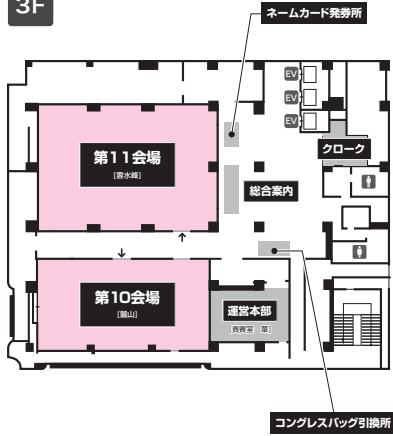

郡山駅からバスをご利用の場合

JR郡山駅西口「1番乗り場」から乗車
 バス停「ビッグパレット」下車
 所要時間：約15分 片道運賃：310円
 ※（栄町）柴宮団地行き以外にご乗車ください。
 それ以外は全て当館を経由いたします。

郡山駅からタクシーをご利用の場合

JR郡山駅西口「タクシー乗り場」から乗車
 所要時間：約10分 片道運賃：約1,800円

郡山ビューホテルアネックス 会場案内

3F

6F

4F