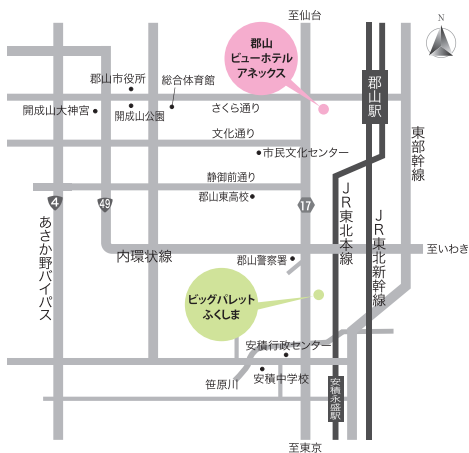

交通案内

飛行機をご利用の場合

各都市から福島空港まで
 札幌から … 約1時間20分
 大阪から … 約1時間10分
 福島空港から郡山駅まで
 シャトルバスで約35分

新幹線をご利用の場合

各都市から郡山まで
 仙台から … 約40分
 東京から … 約1時間20分
 名古屋から … 約3時間20分
 新大阪から … 約4時間10分

●郡山ビューホテルアネックスまで

JR郡山駅から徒歩約5分

●ビッグパレットふくしままで

郡山駅からバスをご利用の場合

JR郡山駅西口「1番乗り場」から乗車
 バス停「ビッグパレット」下車
 所要時間：約15分 片道運賃：310円
 ※（栄町）柴宮団地行き以外にご乗車ください。
 それ以外は全て当館を経由いたします。

郡山駅からタクシーをご利用の場合

JR郡山駅西口「タクシー乗り場」から乗車
 所要時間：約10分 片道運賃：約1,800円

郡山ビューホテルアネックス 会場案内

3F

6F

4F