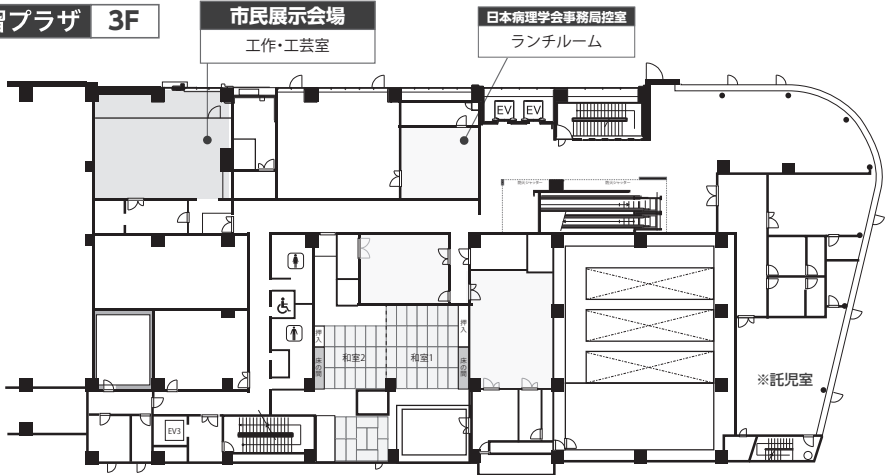

会場案内 Floor Map

下関市生涯学習プラザ(DREAM SHIP) (Shimonoseki City Lifelong Learning Plaza)

下関市生涯学習プラザ 1F

下関市生涯学習プラザ 2F

下関市生涯学習プラザ 3F

海峡メッセ下関 (Kaikyo Messe Shimonoseki)

海峡メッセ下関 1F

海峡メッセ下関 4F

海峡メッセ下関 (Kaikyo Messe Shimonoseki)

海峡メッセ下関 8F

海峡メッセ下関 9F

海峡メッセ下関 10F