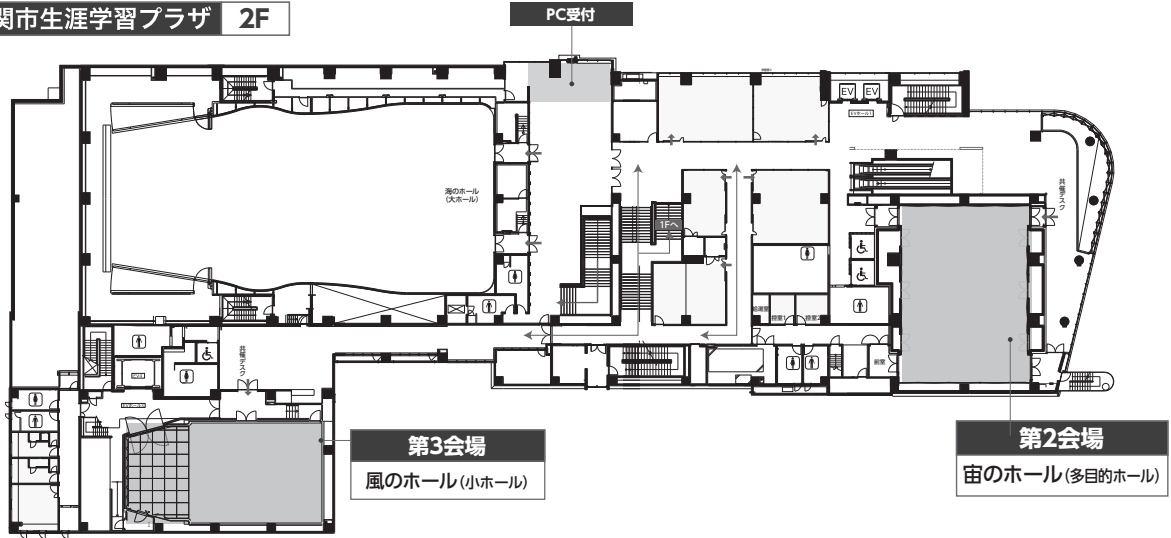

会場案内 Floor Map

下関市生涯学習プラザ(DREAM SHIP) (Shimonoseki City Lifelong Learning Plaza)

下関市生涯学習プラザ 1F

下関市生涯学習プラザ 2F

下関市生涯学習プラザ 3F

海峡メッセ下関 (Kaikyo Messe Shimonoseki)

海峡メッセ下関 1F

海峡メッセ下関 4F

海峡メッセ下関 (Kaikyo Messe Shimonoseki)

海峡メッセ下関 8F

海峡メッセ下関 9F

海峡メッセ下関 10F