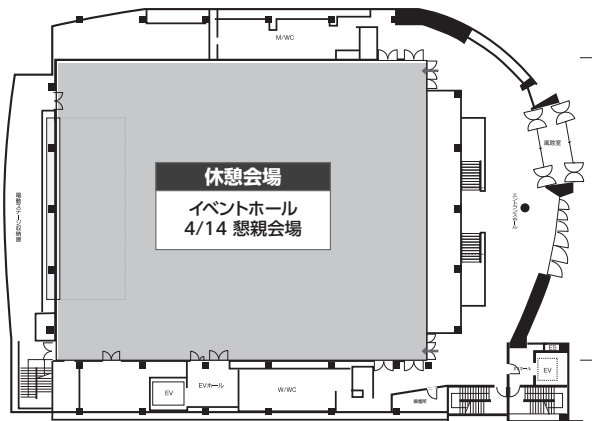

会場案内 Floor Map

下関市生涯学習プラザ(DREAM SHIP) (Shimonoseki City Lifelong Learning Plaza)

下関市生涯学習プラザ 1F

下関市生涯学習プラザ 2F

下関市生涯学習プラザ 3F

海峡メッセ下関 (Kaikyo Messe Shimonoseki)

海峡メッセ下関 1F

海峡メッセ下関 4F

海峡メッセ下関 (Kaikyo Messe Shimonoseki)

海峡メッセ下関 8F

海峡メッセ下関 9F

海峡メッセ下関 10F