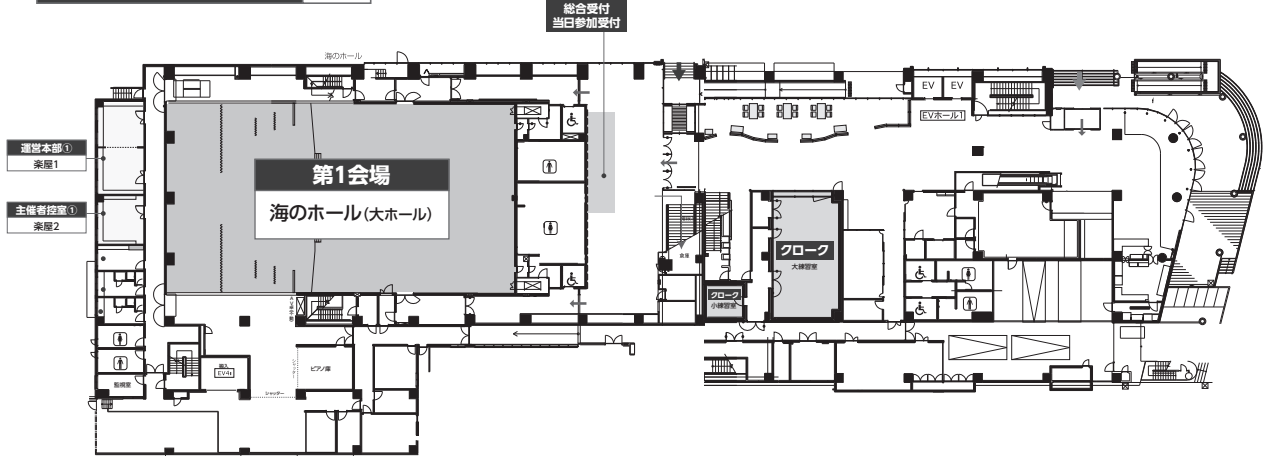

会場案内 Floor Map

下関市生涯学習プラザ(DREAM SHIP) (Shimonoseki City Lifelong Learning Plaza)

下関市生涯学習プラザ 1F

下関市生涯学習プラザ 2F

下関市生涯学習プラザ 3F

海峡メッセ下関 (Kaikyo Messe Shimonoseki)

海峡メッセ下関 1F

海峡メッセ下関 4F

海峡メッセ下関 (Kaikyo Messe Shimonoseki)

海峡メッセ下関 8F

海峡メッセ下関 9F

海峡メッセ下関 10F