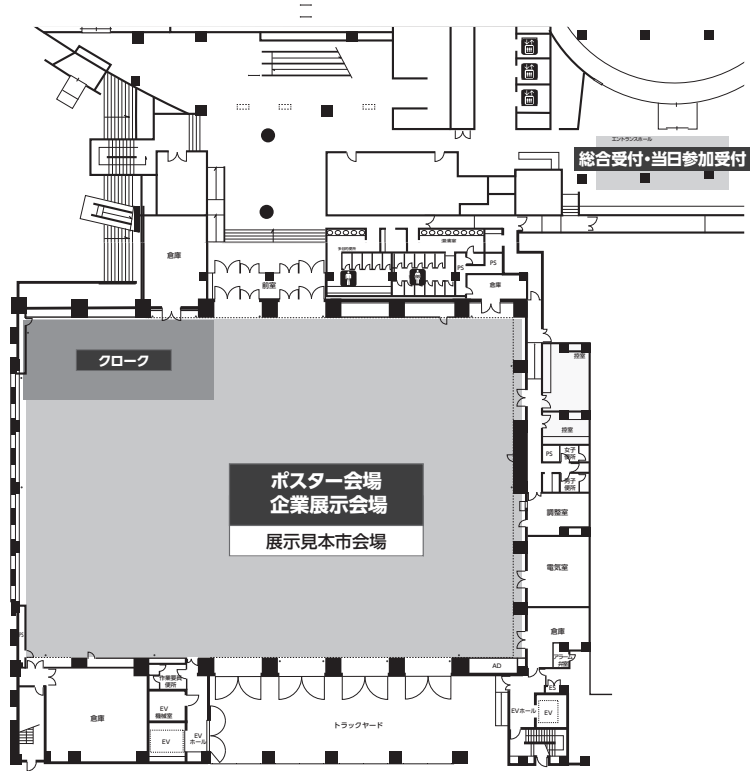

会場案内 Floor Map

下関市生涯学習プラザ(DREAM SHIP) (Shimonoseki City Lifelong Learning Plaza)

下関市生涯学習プラザ 1F

下関市生涯学習プラザ 2F

下関市生涯学習プラザ 3F

海峡メッセ下関 (Kaikyo Messe Shimonoseki)

海峡メッセ下関 1F

海峡メッセ下関 4F

海峡メッセ下関 (Kaikyo Messe Shimonoseki)

海峡メッセ下関 8F

海峡メッセ下関 9F

海峡メッセ下関 10F