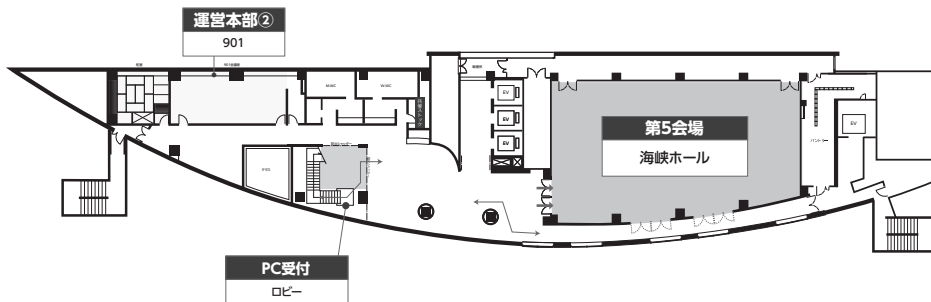

会場案内 Floor Map

下関市生涯学習プラザ(DREAM SHIP) (Shimonoseki City Lifelong Learning Plaza)

下関市生涯学習プラザ 1F

下関市生涯学習プラザ 2F

下関市生涯学習プラザ 3F

海峡メッセ下関 (Kaikyo Messe Shimonoseki)

海峡メッセ下関 1F

海峡メッセ下関 4F

海峡メッセ下関 (Kaikyo Messe Shimonoseki)

海峡メッセ下関 8F

海峡メッセ下関 9F

海峡メッセ下関 10F