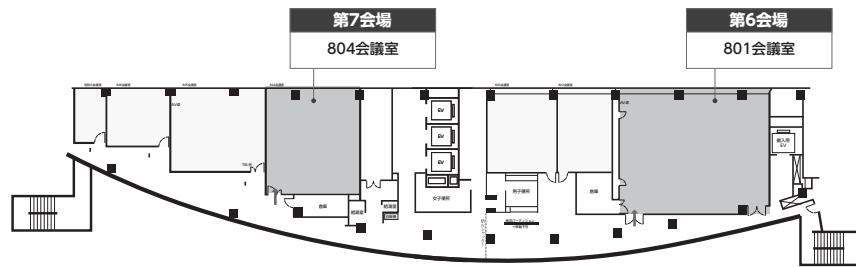

会場案内 Floor Map

下関市生涯学習プラザ(DREAM SHIP) (Shimonoseki City Lifelong Learning Plaza)

下関市生涯学習プラザ 1F

下関市生涯学習プラザ 2F

下関市生涯学習プラザ 3F

海峡メッセ下関 (Kaikyo Messe Shimonoseki)

海峡メッセ下関 1F

海峡メッセ下関 4F

海峡メッセ下関 (Kaikyo Messe Shimonoseki)

海峡メッセ下関 8F

海峡メッセ下関 9F

海峡メッセ下関 10F