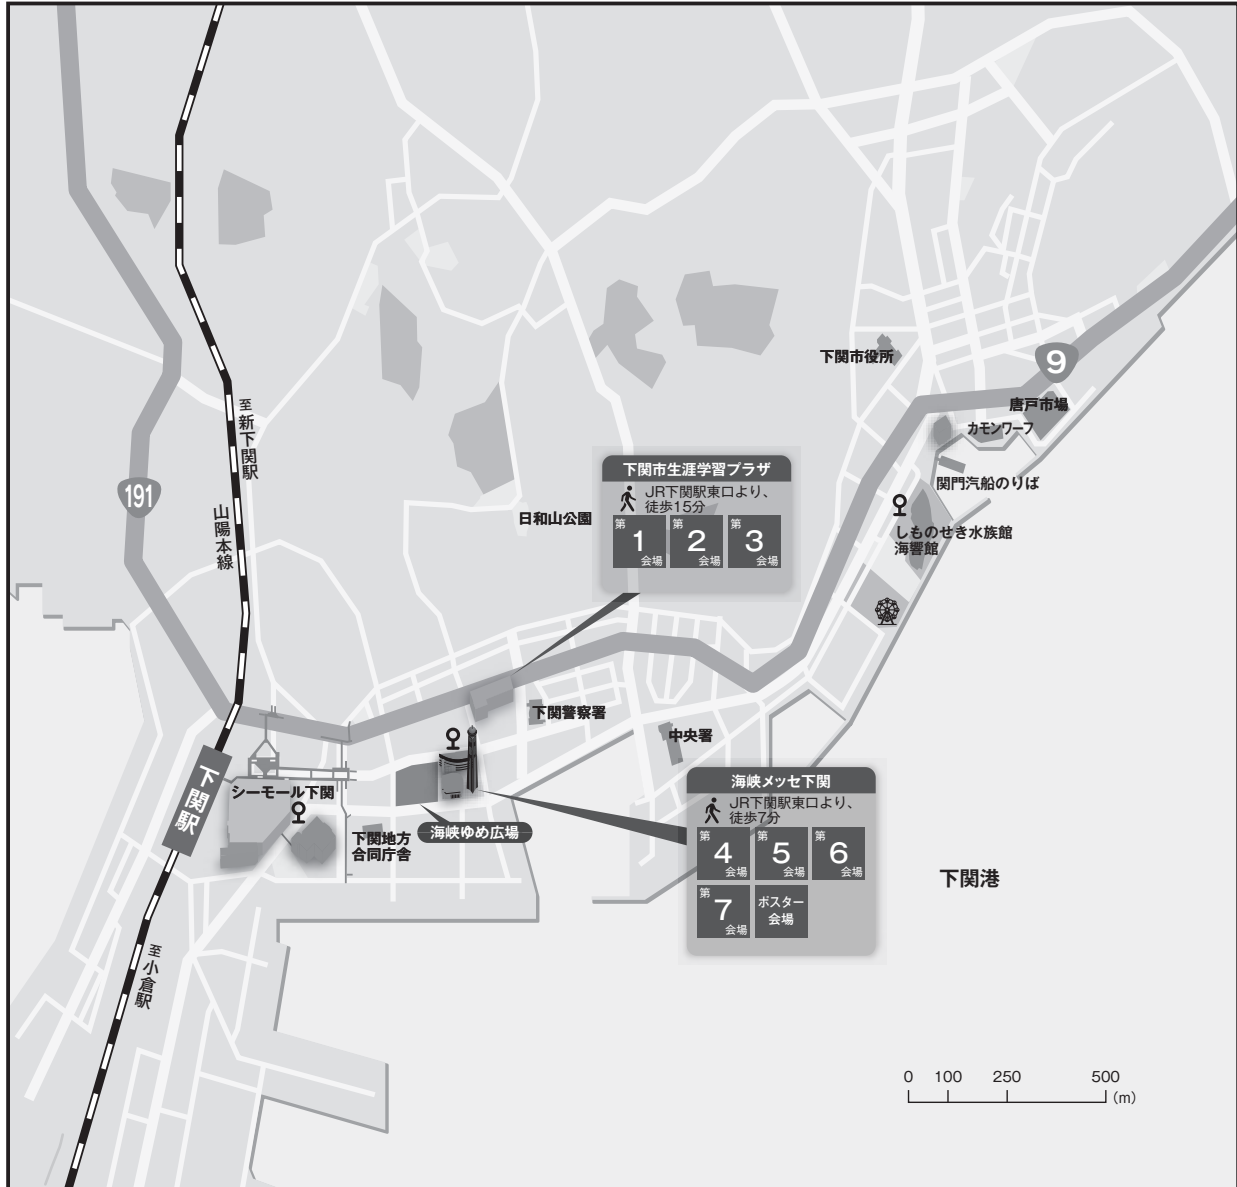

交通案内 Traffic Access

□下関市生涯学習プラザ (DREAM SHIP)

〒750-0016 山口県下関市細江町三丁目1番1号

- JR 下関駅より徒歩約15分
- バス「細江町バス停」下車徒歩約5分

□海峡メッセ下関

〒750-0018 山口県下関市豊前田町3丁目3-1

- JR 下関駅から7分。
- バス「豊前田」下車徒歩2分