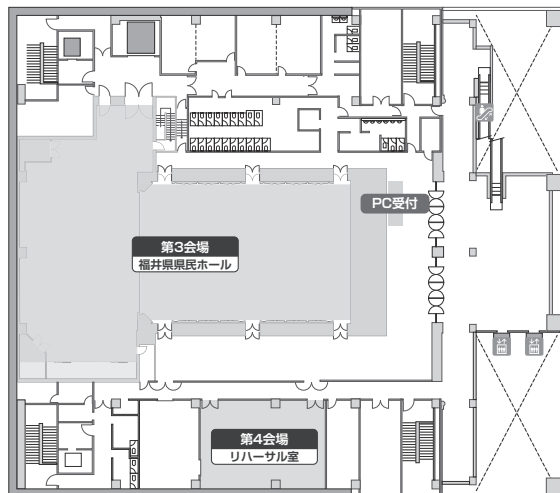

## 会場案内図

[コートヤード・バイ・マリオット福井]

4F

第1会場・第2会場・企業展示・クローク・運営本部・PC受付

[AOSSA]

6F 第5会場・運営本部

8F 第3会場・第4会場・PC受付

[ハビリン]

3F 第6会場・PC受付

4F クローク・運営本部

5F 第7会場・第8会場

1F 参加受付・中継会場

[石川県立音楽堂]

B1F 第17会場・第18会場・第19会場・運営本部

1F 第16会場

2F 第9会場・第10会場・企業展示・PC受付