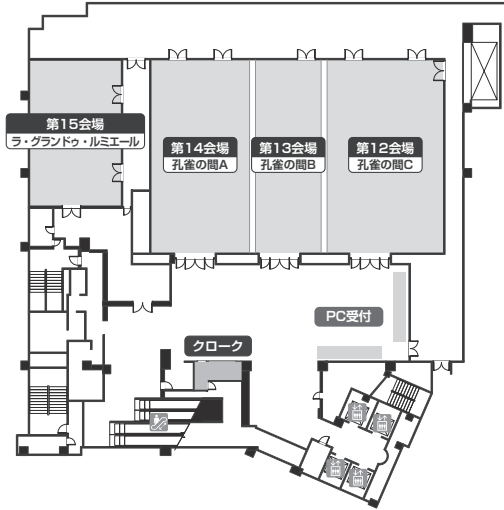

## 会場案内図

[コートヤード・バイ・マリオット福井]

4F

第1会場・第2会場・企業展示・クローク・運営本部・PC受付

[AOSSA]

6F 第5会場・運営本部

8F 第3会場・第4会場・PC受付

[ハビリン]

3F 第6会場・PC受付

4F クローク・運営本部

5F 第7会場・第8会場

1F 参加受付・中継会場

[石川県立音楽堂]

B1F 第17会場・第18会場・第19会場・運営本部

1F 第16会場

2F 第9会場・第10会場・企業展示・PC受付

[金沢市アートホール]

⑥ 第11会場

[ホテル日航金沢]

3F 第12会場・第13会場・第14会場・第15会場・クローク・PC受付

4F 第20会場・第21会場・第22会場 (4/18のみ)

5F 運営本部

[金沢駅東もてなしドーム地下広場]

B1F 参加受付・クローク・企業展示・中継会場・(4/18のみ) ハンズオンセミナー会場