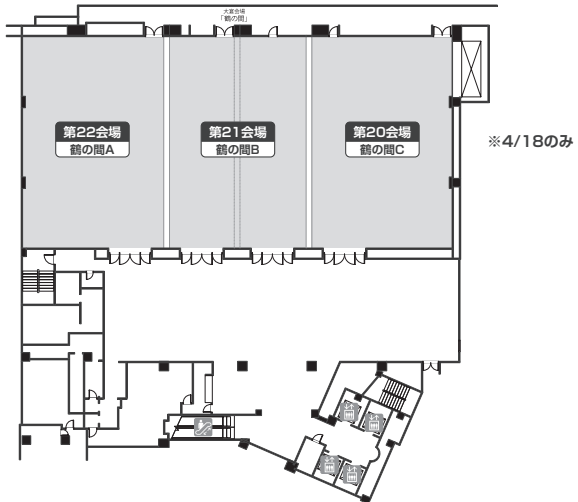

## 会場案内図

[コートヤード・バイ・マリオット福井]

4F

第1会場・第2会場・企業展示・クローク・運営本部・PC受付

[AOSSA]

6F 第5会場・運営本部

8F 第3会場・第4会場・PC受付

[ハビリン]

3F 第6会場・PC受付

4F クローク・運営本部

5F 第7会場・第8会場

1F 参加受付・中継会場

[石川県立音楽堂]

B1F 第17会場・第18会場・第19会場・運営本部

1F 第16会場

2F 第9会場・第10会場・企業展示・PC受付

[金沢市アートホール]

⑥ 第11会場

[ホテル日航金沢]

3F 第12会場・第13会場・第14会場・第15会場・クローク・PC受付

4F 第20会場・第21会場・第22会場 (4/18のみ)

5F 運営本部

[金沢駅東もてなしドーム地下広場]

B1F 参加受付・クローク・企業展示・中継会場・(4/18のみ) ハンズオンセミナー会場