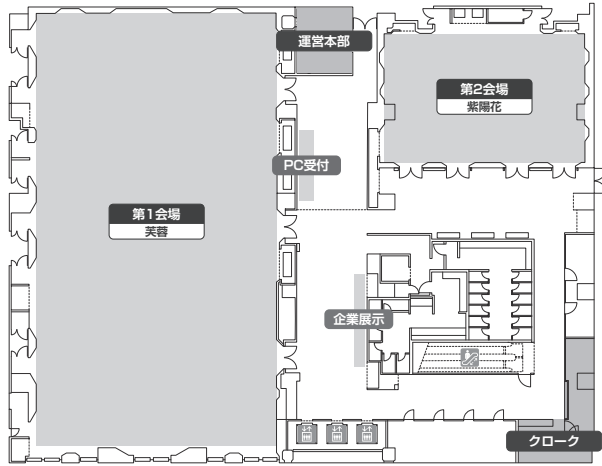

## 会場案内図

[コートヤード・バイ・マリオット福井]

4F

第1会場・第2会場・企業展示・クローク・運営本部・PC受付

[AOSSA]

6F 第5会場・運営本部

8F 第3会場・第4会場・PC受付

[ハビリン]

3F 第6会場・PC受付

4F クローク・運営本部

5F 第7会場・第8会場

1F 参加受付・中継会場

[石川県立音楽堂]

B1F 第17会場・第18会場・第19会場・運営本部

1F 第16会場

2F 第9会場・第10会場・企業展示・PC受付