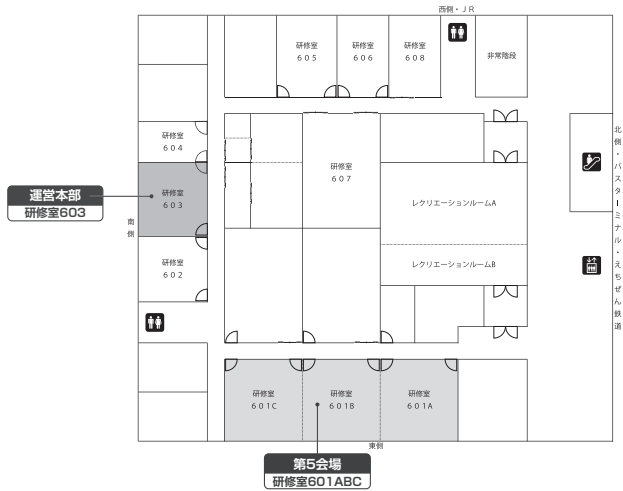

## 会場案内図

[コートヤード・バイ・マリオット福井]

4F

第1会場・第2会場・企業展示・クローク・運営本部・PC受付

[AOSSA]

6F 第5会場・運営本部

8F 第3会場・第4会場・PC受付

[ハビリン]

3F 第6会場・PC受付

4F クローク・運営本部

5F 第7会場・第8会場

1F 参加受付・中継会場

[石川県立音楽堂]

B1F 第17会場・第18会場・第19会場・運営本部

1F 第16会場

2F 第9会場・第10会場・企業展示・PC受付