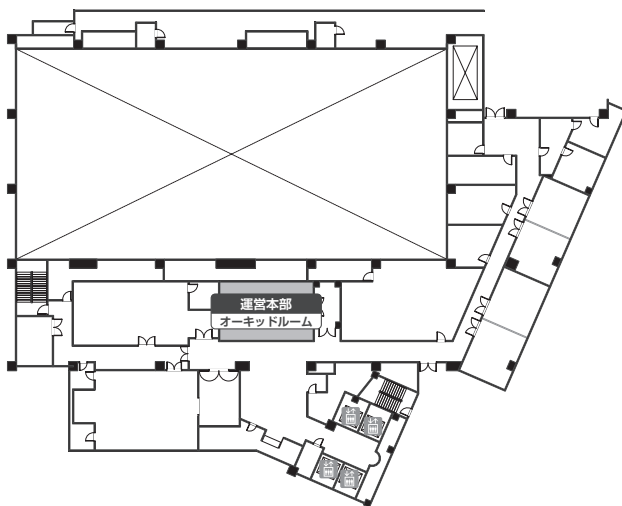

## 会場案内図

[コートヤード・バイ・マリオット福井]

4F

第1会場・第2会場・企業展示・クローク・運営本部・PC受付

[AOSSA]

6F 第5会場・運営本部

8F 第3会場・第4会場・PC受付

[ハビリン]

3F 第6会場・PC受付

4F クローク・運営本部

5F 第7会場・第8会場

1F 参加受付・中継会場

[石川県立音楽堂]

B1F 第17会場・第18会場・第19会場・運営本部

1F 第16会場

2F 第9会場・第10会場・企業展示・PC受付

[金沢市アートホール]

⑥ 第11会場

[ホテル日航金沢]

3F 第12会場・第13会場・第14会場・第15会場・クローク・PC受付

4F 第20会場・第21会場・第22会場 (4/18のみ)

5F 運営本部

[金沢駅東もてなしドーム地下広場]

B1F 参加受付・クローク・企業展示・中継会場・(4/18のみ) ハンズオンセミナー会場