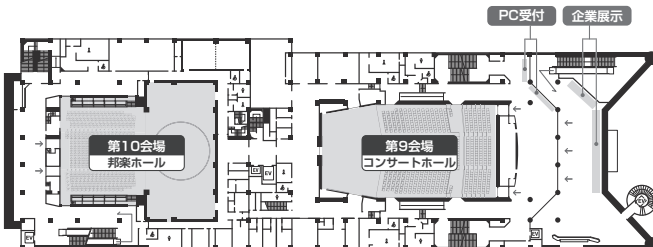

## 会場案内図

[コートヤード・バイ・マリオット福井]

4F

第1会場・第2会場・企業展示・クローク・運営本部・PC受付

[AOSSA]

6F 第5会場・運営本部

8F 第3会場・第4会場・PC受付

[ハビリン]

3F 第6会場・PC受付

4F クローク・運営本部

5F 第7会場・第8会場

1F 参加受付・中継会場

[石川県立音楽堂]

B1F 第17会場・第18会場・第19会場・運営本部

1F 第16会場

2F 第9会場・第10会場・企業展示・PC受付

[金沢市アートホール]

⑥ 第11会場

[ホテル日航金沢]

3F 第12会場・第13会場・第14会場・第15会場・クローク・PC受付

4F 第20会場・第21会場・第22会場 (4/18のみ)

5F 運営本部

[金沢駅東もてなしドーム地下広場]

B1F 参加受付・クローク・企業展示・中継会場・(4/18のみ) ハンズオンセミナー会場