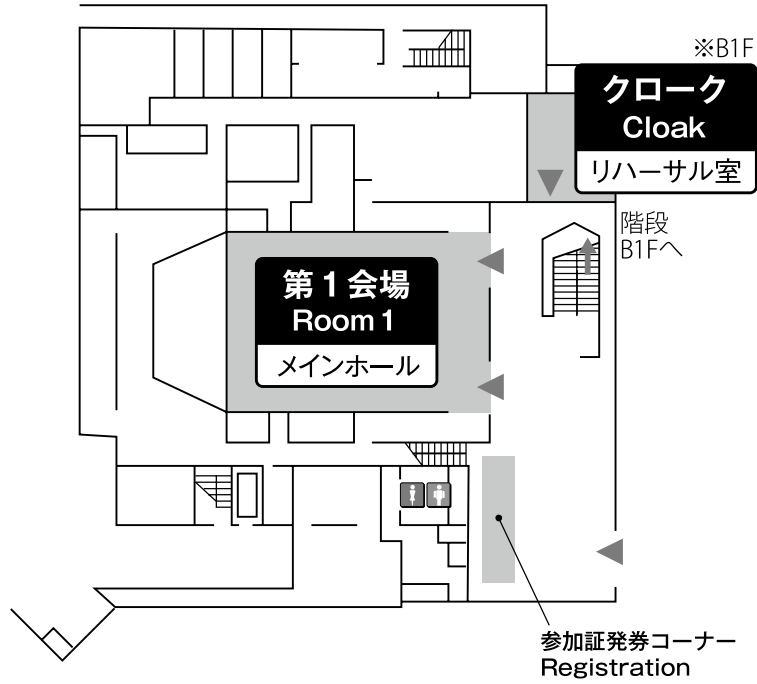

会場案内 Floor Map

神戸国際会議場 (Kobe International Conference Center)

1F

2F

市民広場駅およびポートピアホテル連絡通路

神戸国際会議場

神戸国際会議場

神戸国際展示場3号館 (Kobe International Exhibition Hall No.3)