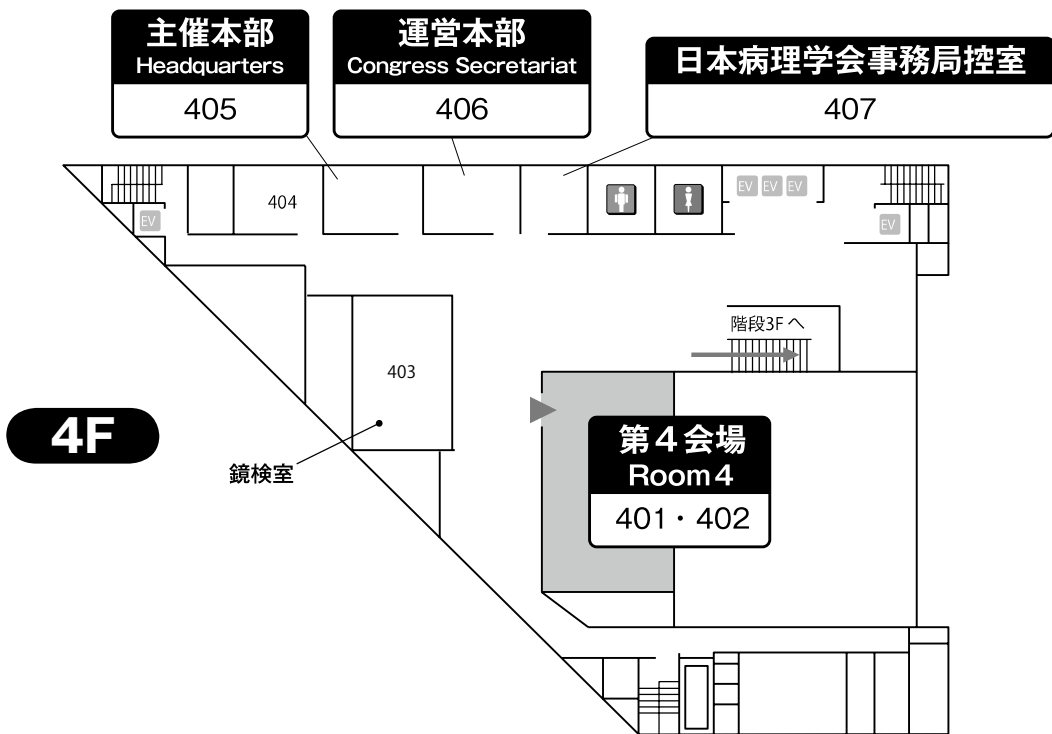

会場案内 Floor Map

神戸国際会議場 (Kobe International Conference Center)

1F

2F

市民広場駅およびポートピアホテル連絡通路

神戸国際会議場

神戸国際会議場

神戸国際展示場3号館 (Kobe International Exhibition Hall No.3)