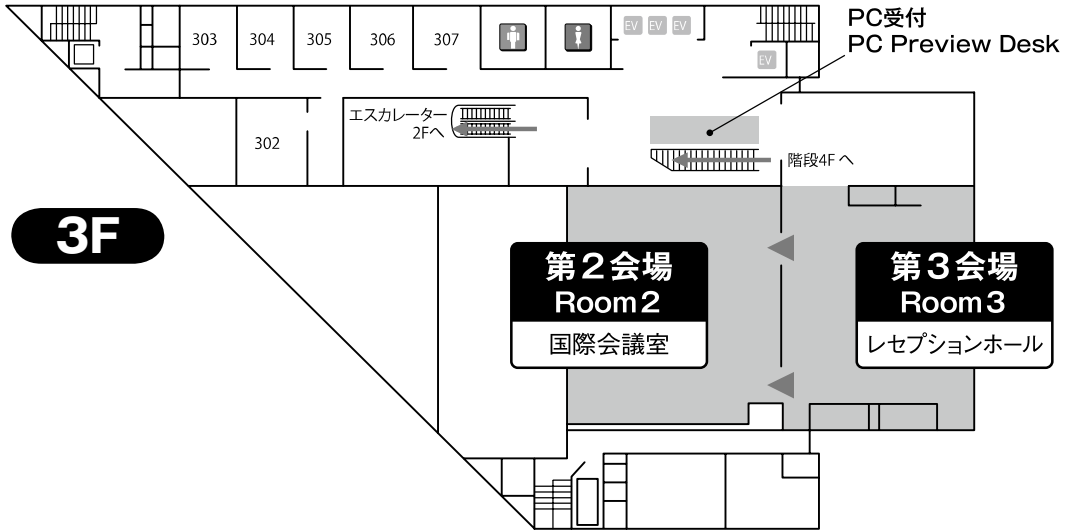

会場案内 Floor Map

神戸国際会議場 (Kobe International Conference Center)

1F

2F

市民広場駅およびポートピアホテル連絡通路

神戸国際会議場

神戸国際会議場

神戸国際展示場3号館 (Kobe International Exhibition Hall No.3)