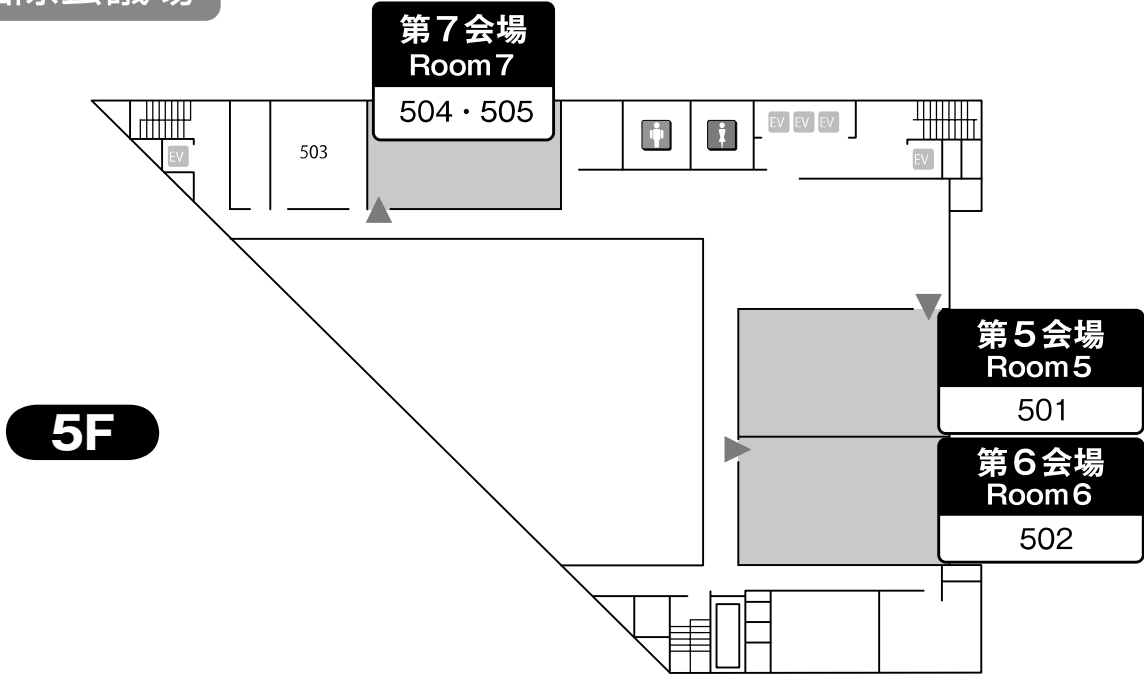

会場案内 Floor Map

神戸国際会議場 (Kobe International Conference Center)

1F

2F

市民広場駅およびポートピアホテル連絡通路

神戸国際会議場

神戸国際会議場

神戸国際展示場3号館 (Kobe International Exhibition Hall No.3)