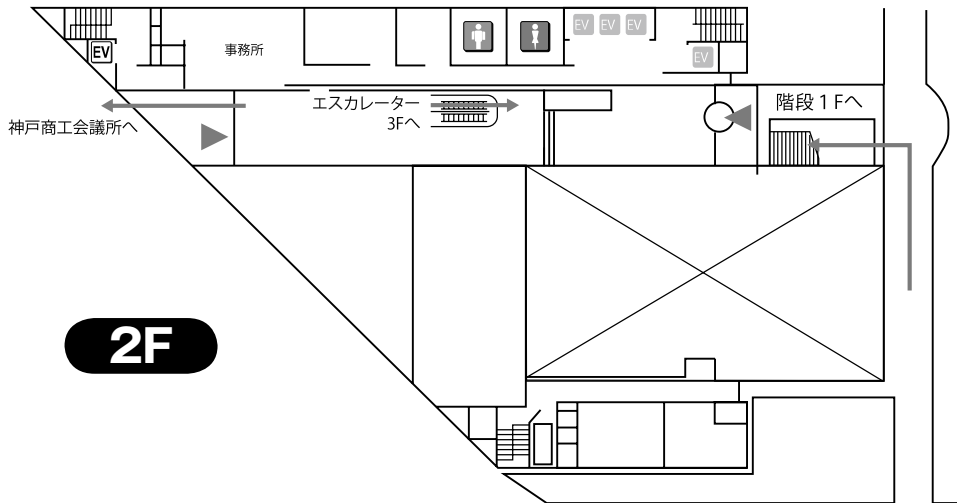

会場案内 Floor Map

神戸国際会議場 (Kobe International Conference Center)

1F

2F

市民広場駅およびポートピアホテル連絡通路

神戸国際会議場

神戸国際会議場

神戸国際展示場3号館 (Kobe International Exhibition Hall No.3)