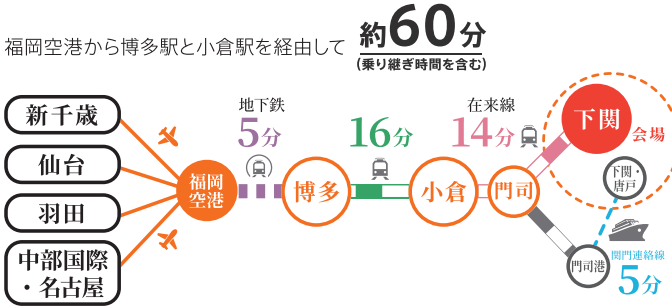

- 飛行機は、山口宇部空港、福岡空港、北九州空港をご利用下さい。
- 新幹線は、上り、下りともに小倉駅で下車、下関へはJR在来線をご利用戴くのが便利です。
新下関駅は通常「こだま」のみが停車し、利便性もよくありません。

✈ 飛行機（福岡空港経由）

✈ 飛行機（北九州空港経由）

✈ 飛行機（山口宇部空港経由）

🚅 新幹線