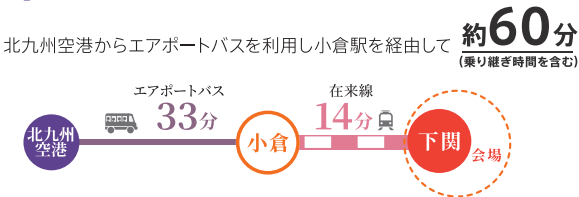

- 飛行機は、山口宇部空港、福岡空港、北九州空港をご利用下さい。
- 新幹線は、上り、下りともに小倉駅で下車、下関へはJR在来線をご利用戴くのが便利です。
新下関駅は通常「こだま」のみが停車し、利便性もよくありません。

✈ 飛行機（福岡空港経由）

✈ 飛行機（北九州空港経由）

✈ 飛行機（山口宇部空港経由）

🚅 新幹線