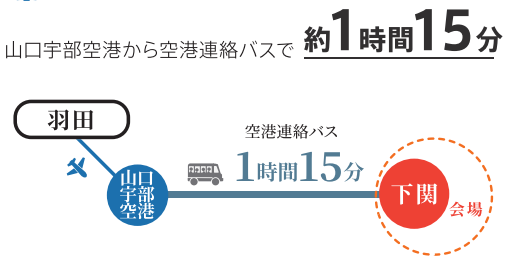

- 飛行機は、山口宇部空港、福岡空港、北九州空港をご利用下さい。
- 新幹線は、上り、下りともに小倉駅で下車、下関へはJR在来線をご利用戴くのが便利です。
新下関駅は通常「こだま」のみが停車し、利便性もよくありません。

✈ 飛行機（福岡空港経由）

✈ 飛行機（北九州空港経由）

✈ 飛行機（山口宇部空港経由）

🚅 新幹線